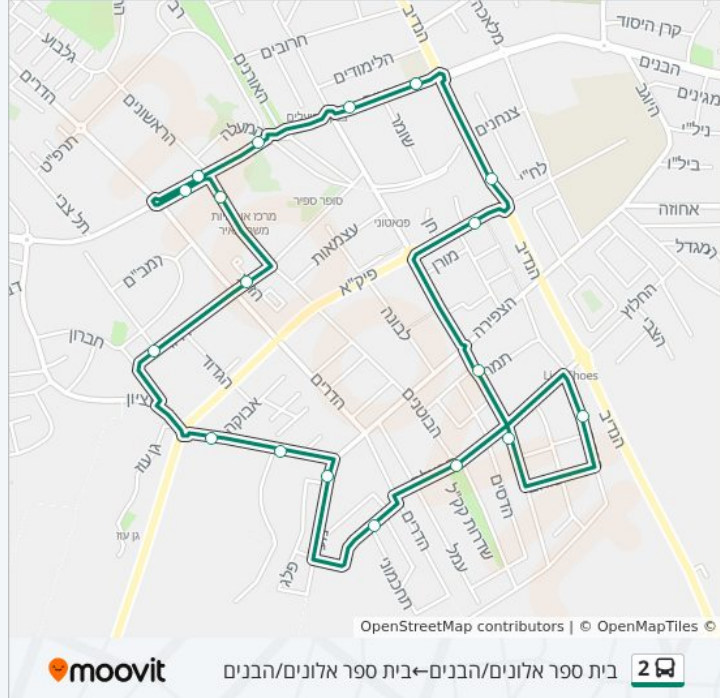

**מידע על קו 2**

**כיוון:** בי"ס יצחק רבין/ברקת - בית ספר אלונים/הבנים  
**תחנות:** 21  
**משך הנסיעה:** 23 דק'  
**התחנות שבהן עובר הקו:**

**כיוון: בי"ס יצחק רבין/ברקת - בית ספר אלונים/הבנים**

21 תחנות

[צפייה בלוחות הזמנים של הקו](#)

- בי"ס יצחק רבין/ברקת
- דרך הנדיב/החלוץ
- דרך הנדיב/דרך פיק"א
- בית ספר אלונים/הבנים
- יד לבנים/דרך הבנים
- דרך למרחב/המעלה
- דרך למרחב/הבוטנים
- בית ספר ישרון/הבוטנים
- דרור/הדרים
- דרור/שלומציון המלכה
- חלוצים/דרך פיק"א
- חלוצים/מגד
- מעין/פלג
- פאר/תחכמוני
- חבצלת/שדרות קק"ל
- הדקלים/חבצלת
- בי"ס יצחק רבין/ברקת
- הדקלים/תמר
- דרך פיק"א/יהודה הלוי
- דרך הנדיב/דרך פיק"א
- בית ספר אלונים/הבנים

**כיוון: בית ספר אלונים/הבנים ← בית ספר אלונים/הבנים**  
 19 תחנות  
[צפייה בלוחות הזמנים של הקו](#)

**לוחות זמנים של קו 2**

לוח זמנים של קו בית ספר אלונים/הבנים ← בית ספר אלונים/הבנים

07:30	ראשון
07:30	שני
07:30	שלישי
07:30	רביעי
07:30	חמישי
11:45 - 07:30	שישי
לא פעיל	שבת

**מידע על קו 2**

**כיוון: בית ספר אלונים/הבנים ← בית ספר אלונים/הבנים**  
 תחנות: 19  
 משך הנסיעה: 21 דק'  
 התחנות שבהן עובר הקו:

- בית ספר אלונים/הבנים
- יד לבנים/דרך הבנים
- דרך למרחב/המעלה
- דרך למרחב/הבוטנים
- דרך למרחב/הבוטנים
- בית ספר ישרון/הבוטנים
- דרור/הדרים
- דרור/שלומציון המלכה
- חלוצים/דרך פיק"א
- חלוצים/מגד
- מעין/פלג
- פאר/תחכמוני
- חבצלת/שדרות קק"ל
- הדקלים/חבצלת
- בי"ס יצחק רבין/ברקת
- הדקלים/תמר
- דרך פיק"א/יהודה הלוי
- דרך הנדיב/דרך פיק"א