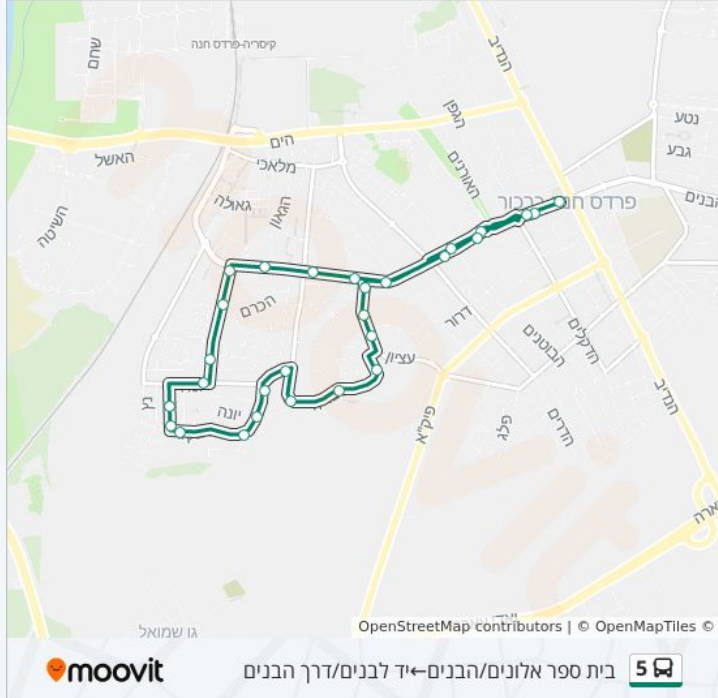

מידע על קו 5

כיוון: בית ספר אלונים/הבנים—יד לבנים/דרך הבנים
 תחנות: 28
 משך הנסיעה: 21 דק'
 התחנות שבהן עובר הקו:

כיוון: בית ספר אלונים/הבנים—יד לבנים/דרך הבנים

28 תחנות

[צפייה בלוחות הזמנים של הקו](#)

- בית ספר אלונים/הבנים
- יד לבנים/דרך הבנים
- דרך למרחב/המעלה
- דרך למרחב/הבוטנים
- דרך למרחב/שבי ציון
- דרך למרחב/חשמונאים
- דרך למרחב/הגאון
- תחייה/תקומה
- התחייה/הכרם
- תחייה/אתרוג
- זמיר/תחייה
- נשר/דוכיפת
- נשר/אנקור
- אנקור/נחליאלי
- אנקור/חסידה
- חסידה/מצדה
- חסידה/בית אל
- בית אל/חשמונאים

בית ספר חורב/חשמונאים

מצדה/גוש חלב

מצדה/מכבים

עציון/חברון

עציון/חברון

עציון/דרך למרחב

דרך למרחב/תל צבי

דרך למרחב/הבוטנים