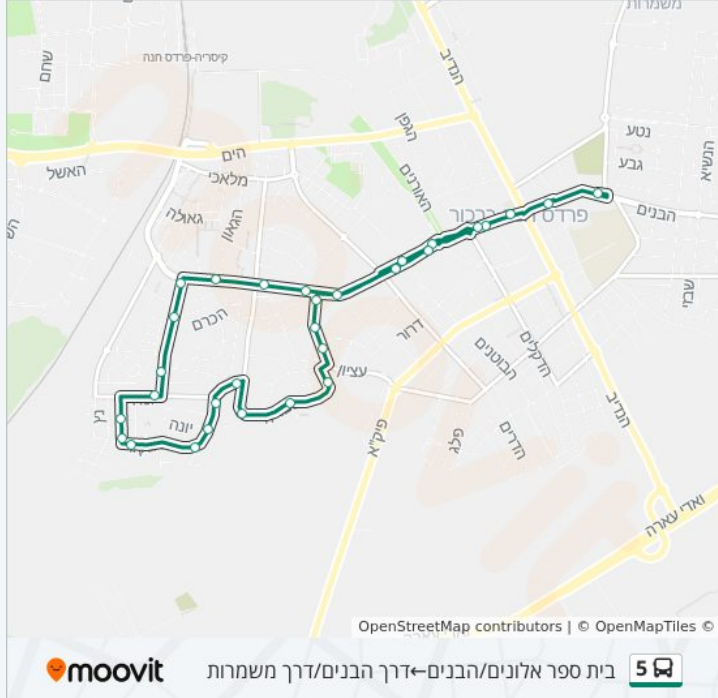

לקו 5 (בית ספר אלונים/הבנים—דרך הבנים/דרך משמרות) יש 3 מסלולים. שעות הפעילות בימי חול הן:
 (1) בית ספר אלונים/הבנים—דרך הבנים/דרך משמרות: 07:10 - 07:50 (2) בית ספר אלונים/הבנים—יד לבנים/דרך הבנים: 08:10 - 08:50
 (3) מתחם ביג/תדהר—מתחם ביג/תדהר: 09:05 - 17:40
 אפליקציית Moovit עוזרת למצוא את התחנה הקרובה ביותר של קו 5 וכדי לדעת מתי יגיע קו 5

לוחות זמנים של קו 5

לוח זמנים של קו בית ספר אלונים/הבנים—דרך הבנים/דרך משמרות

| | |
|---------------|-------|
| 07:50 - 07:10 | ראשון |
| לא פעיל | שני |
| 07:50 - 07:10 | שלישי |
| 07:50 - 07:10 | רביעי |
| 07:50 - 07:10 | חמישי |
| 07:50 - 07:10 | שישי |
| לא פעיל | שבת |

מידע על קו 5

כיוון: בית ספר אלונים/הבנים—דרך הבנים/דרך משמרות
 תחנות: 30
 משך הנסיעה: 22 דק'
 התחנות שבהן עובר הקו:

כיוון: בית ספר אלונים/הבנים—דרך הבנים/דרך משמרות

30 תחנות

[צפייה בלוחות הזמנים של הקו](#)

- בית ספר אלונים/הבנים
- יד לבנים/דרך הבנים
- דרך למרחב/המעלה
- דרך למרחב/הבוטנים
- דרך למרחב/שבי ציון
- דרך למרחב/חשמונאים
- דרך למרחב/הגאון
- תחייה/תקומה
- התחייה/הכרם
- תחייה/אתרוג
- זמיר/תחייה
- נשר/דוכיפת
- נשר/אנקור
- אנקור/נחליאלי
- אנקור/חסידה
- חסידה/מצדה
- חסידה/בית אל
- בית אל/חשמונאים
- בית ספר חורב/חשמונאים
- מצדה/גוש חלב
- מצדה/מכבים