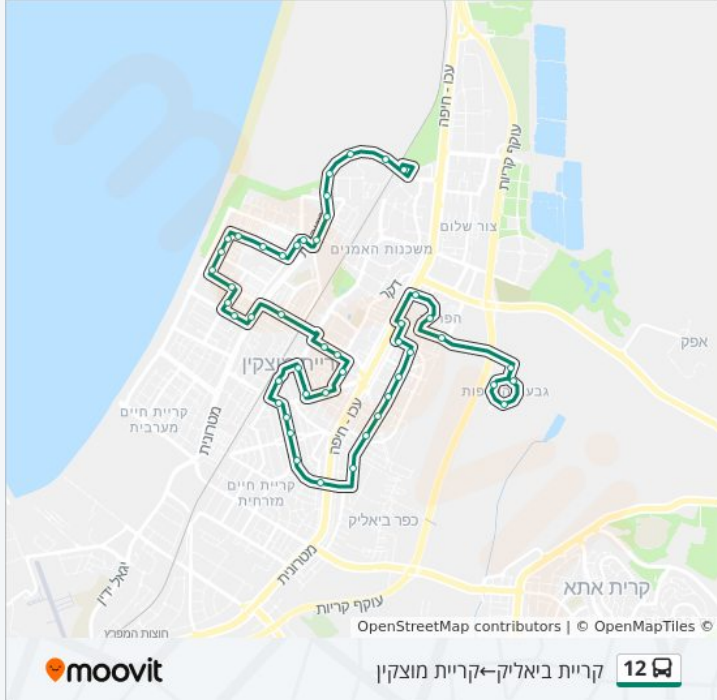

לקו 12 (קריית ביאליק—קריית מוצקין) יש 2 מסלולים. שעות הפעילות בימי חול הן:
 (1) קריית ביאליק—קריית מוצקין: 05:00 - 23:00 (2) קריית מוצקין—קריית ביאליק: 04:55 - 23:00
 אפליקציית Moovit עוזרת למצוא את התחנה הקרובה ביותר של קו 12 וכדי לדעת מתי יגיע קו 12

לוחות זמנים של קו 12
 לוח זמנים של קו קריית ביאליק—קריית מוצקין

23:00 - 05:00	ראשון
23:00 - 05:00	שני
23:00 - 05:00	שלישי
23:00 - 05:00	רביעי
23:00 - 05:00	חמישי
16:15 - 05:10	שישי
23:00 - 17:20	שבת

מידע על קו 12
 כיוון: קריית ביאליק—קריית מוצקין
 תחנות: 48
 משך הנסיעה: 46 דק'
 התחנות שבהן עובר הקו:

כיוון: קריית ביאליק—קריית מוצקין
 48 תחנות
[צפייה בלוחות הזמנים של הקו](#)

- דרך בגין/יקינטון
- יקינטון/לוטם
- יקינטון/יסמין
- יקינטון/בגין
- רבין/האצ"ל
- המייסדים/הבנים
- מרפאת זבולון
- קריון/יצחק רבין
- שבטי ישראל/זבולון
- קרן היסוד/דן
- קרן היסוד/רחל
- קרן היסוד/אלונים
- קרן היסוד/בן גוריון
- קרן היסוד/הגפן
- הנרייטה סולד/כינרת
- גושן/דבורה
- גושן/מכבי
- גושן/ככר הגיבורים
- גושן/וייצמן
- יששכר/וייצמן
- גן העצמאות/זבוטינסקי
- חשמונאים/טרומפלדור

- מר. קריות איסוף
- רפא"ל
- אילנות

שבטי ישראל/זבולון

קריון/ד. עכו חיפה

מרפאת זבולון

פקאן

האצל/הבנים

רבין/האצל

דרך בגין/יקינטון