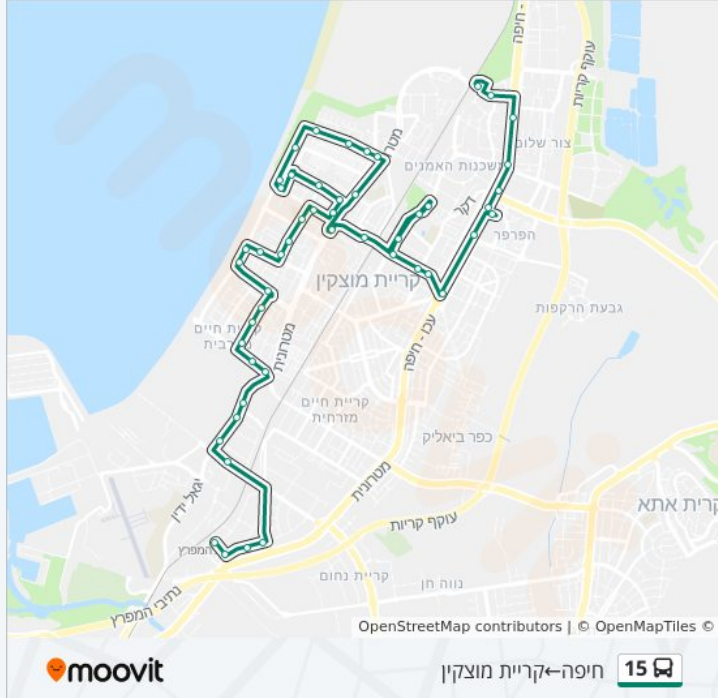

- ליהמן/הנרייטה סולד
- קופת חולים/ליהמן
- יוספטל/ליהמן
- צה"ל/יוספטל
- שדרות פנחס ספיר/שדרות צה"ל
- שדרות פנחס ספיר
- פלמח/יוספטל
- פלמח/קפלן
- פלמח/ההסתדרות
- שדרות הפלמ"ח/שדרות ירושלים
- ירושלים/אביר יעקב
- ירושלים/צה"ל
- צה"ל/חבצלת
- חשמונאים/אלון
- חי פארק
- החשמונאים/בית אילדן
- שדרות בן גוריון/החשמונאים
- שדרות בן גוריון/דקר
- בן גוריון/ורד
- דרך ענו/צומת צבר
- קריון/ד. ענו חיפה
- מרפאת זבולון
- דרך ענו/המייסדים
- דרך ענו/כביש 79
- דרך ענו חיפה/ציפורן
- דרך ענו/צור שלום
- נווה גנים
- מרכזית הקריות

לוחות זמנים של קו 15
לוח זמנים של קו קריית מוצקין-חיפה

21:30 - 05:00	ראשון
21:30 - 05:00	שני

כיוון: קריית מוצקין-חיפה
53 תחנות
[צפייה בלוחות הזמנים של הקו](#)

מר. קריות איסוף