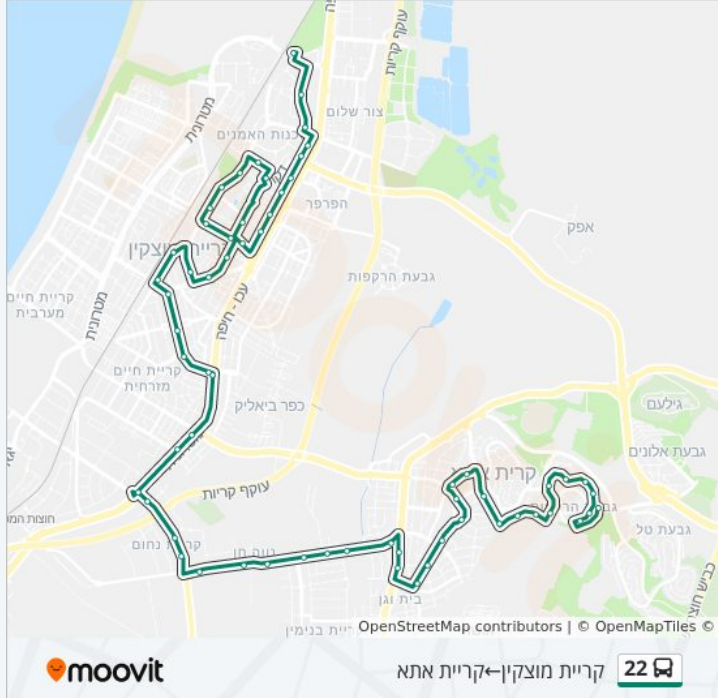

שישי 16:30 - 04:55

שבת 22:40 - 18:40

מידע על קו 22

כיוון: קריית מוצקין—קריית אתא

תחנות: 62

משך הנסיעה: 55 דק'

התחנות שבהן עובר הקו:

ורד/יוספטל