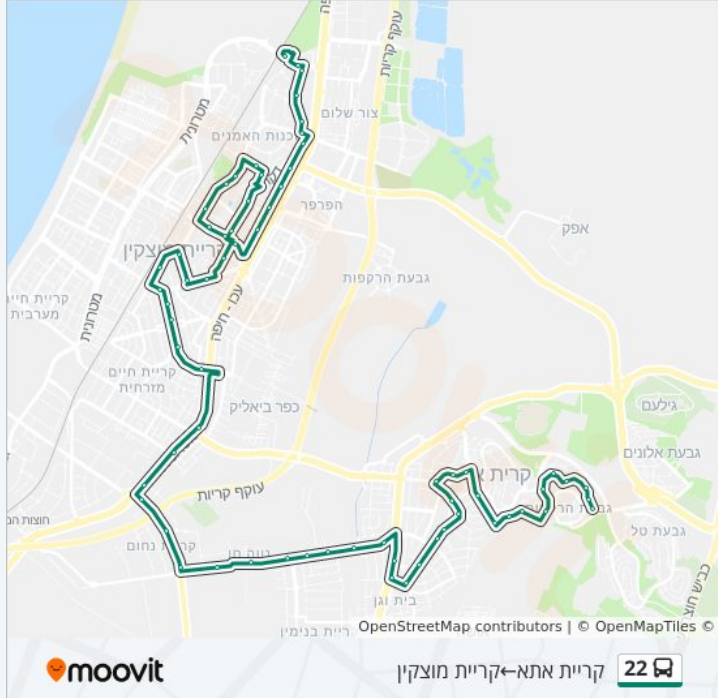

לקו 22 (קריית אתא ← קריית מוצקין) יש 2 מסלולים. שעות הפעילות בימי חול הן:
 (1) קריית אתא ← קריית מוצקין: 05:00 - 23:10 (2) קריית מוצקין ← קריית אתא: 04:45 - 23:15
 אפליקציית Moovit עוזרת למצוא את התחנה הקרובה ביותר של קו 22 וכדי לדעת מתי יגיע קו 22

לוחות זמנים של קו 22

לוח זמנים של קו קריית אתא ← קריית מוצקין

23:10 - 05:00	ראשון
23:10 - 05:00	שני
23:10 - 05:00	שלישי
23:10 - 05:00	רביעי
23:10 - 05:00	חמישי
16:10 - 04:50	שישי
22:40 - 20:10	שבת

מידע על קו 22

כיוון: קריית אתא ← קריית מוצקין
 תחנות: 66
 משך הנסיעה: 55 דק'
 התחנות שבהן עובר הקו:

כיוון: קריית אתא ← קריית מוצקין

66 תחנות

[צפייה בלוחות הזמנים של הקו](#)

- מינץ/הרצוג
- הרב הרצוג/הרב מינץ
- הרצוג/יצחק שדה
- יצחק שדה/הארי השואג
- יצחק שדה/קיש
- יצחק שדה
- אנילביץ/יצחק שדה
- ז'בוטינסקי/יבניאלי
- ז'בוטינסקי/אסף שמחוני
- קריית אתא
- משה הס
- איינשטיין/סמטת יאיר
- מולר/איינשטיין
- נורדאו/חנקין
- חנקין/בורוכוב
- סירקין/רמז
- רמז/בית רבין
- רמז/הציונות
- כצנלסון/ירושלים
- כצנלסון/הנביאים
- העצמאות/הנביאים
- קניון כפיר/העצמאות