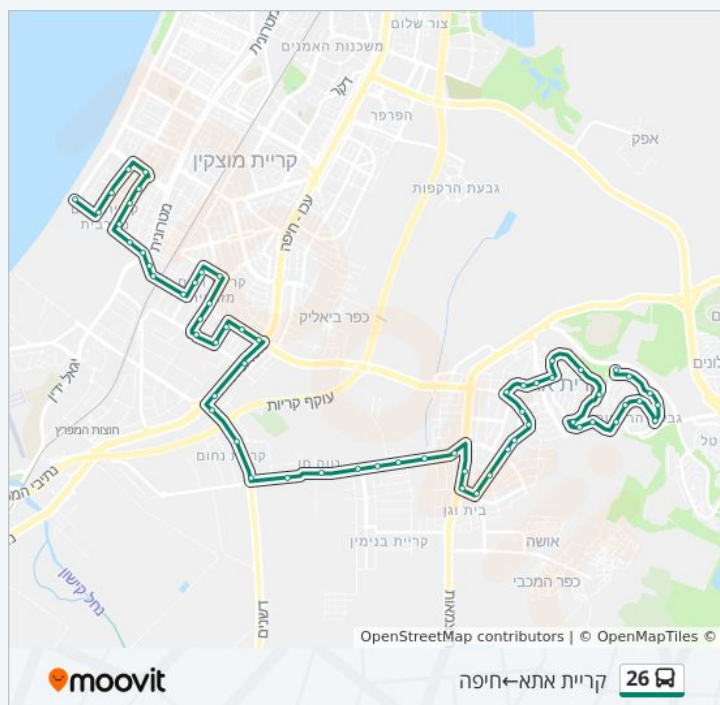

הרב הרצוג/הרב מינץ
הרצוג/יצחק שדה
הארי השואג/שפיצר
נתן שפריצר/הארי השואג

לוחות זמנים של קו 26 לוח זמנים של קו קריית אתא—חיפה

22:45 - 04:50	ראשון
22:45 - 04:50	שני
22:45 - 04:50	שלישי
22:45 - 04:50	רביעי
22:45 - 04:50	חמישי
15:55 - 05:00	שישי
22:50 - 16:25	שבת

מידע על קו 26
כיוון: קריית אתא—חיפה
תחנות: 61
משך הנסיעה: 46 דק'
התחנות שבהן עובר הקו:

כיוון: קריית אתא—חיפה 61 תחנות [צפייה בלוחות הזמנים של הקו](#)

נתן שפריצר/הארי השואג
הארי השואג/נתן שפריצר
הרצוג/יצחק שדה
הרצוג/מינץ
בן עמי/הרצוג
בן עמי/משאש
בן עמי/אנילביץ
אנילביץ/יצחק שדה
ז'בוטינסקי/יבניאלי
ז'בוטינסקי/אסף שמחוני
טביב/אסף שמחוני
עשת/טביב
עשת/עזר
בן יוסף/זמנהוף
איינשטיין/מרכז שביט
איינשטיין/סמטת יאיר
מולר/איינשטיין
נורדאו/חנקין
חנקין/בורוכוב
סירקין/רמז
רמז/בית רבין
רמז/הציגות
כצנלסון/ירושלים
כצנלסון/הנביאים
העצמאות/הנביאים