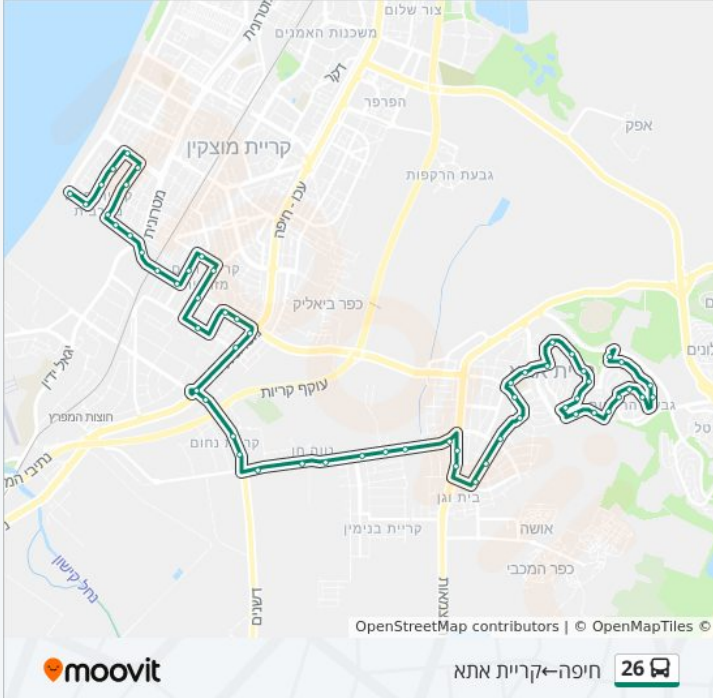

בן עמי

הרב הרצוג/הרב מינץ
הרצוג/יצחק שדה
הארי השואג/שפיצר
נתן שפריצר/הארי השואג

לוחות זמנים של קו 26 לוח זמנים של קו קריית אתא—חיפה

22:45 - 04:50	ראשון
22:45 - 04:50	שני
22:45 - 04:50	שלישי
22:45 - 04:50	רביעי
22:45 - 04:50	חמישי
15:55 - 05:00	שישי
22:50 - 16:25	שבת