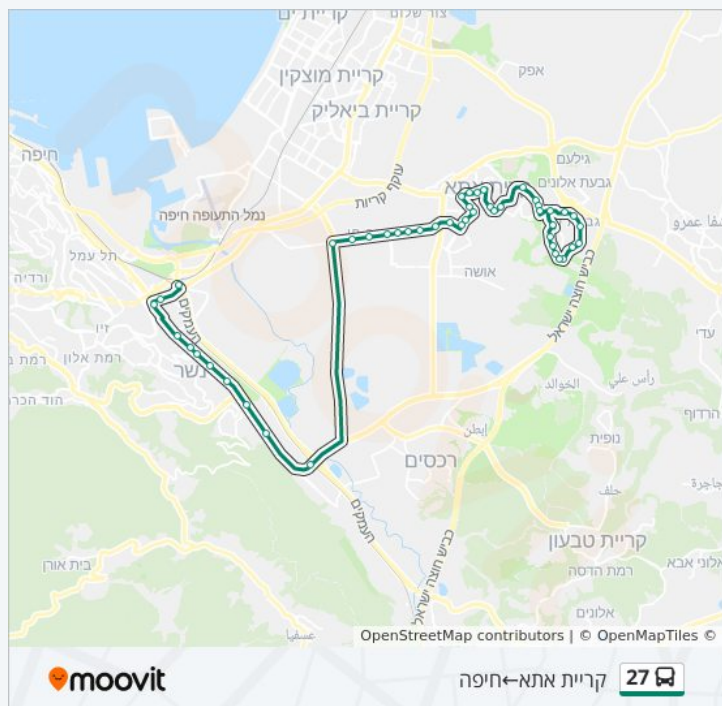

מידע על קו 27

**כיוון: קריית אתא—חיפה**  
 48 תחנות  
[צפייה בלוחות הזמנים של הקו](#)

- טולוז/מנחם בגין
- שאגאל/סרה
- שאגאל/דגה
- שאגאל/קדנדינסקי
- שאגאל/פיקסו
- שאגאל/ואן גוך
- הרר/האורן
- הרר/מורן

כיוון: קריית אתא-חיפה  
תחנות: 48  
משך הנסיעה: 47 דק'  
התחנות שבהן עובר הקו: