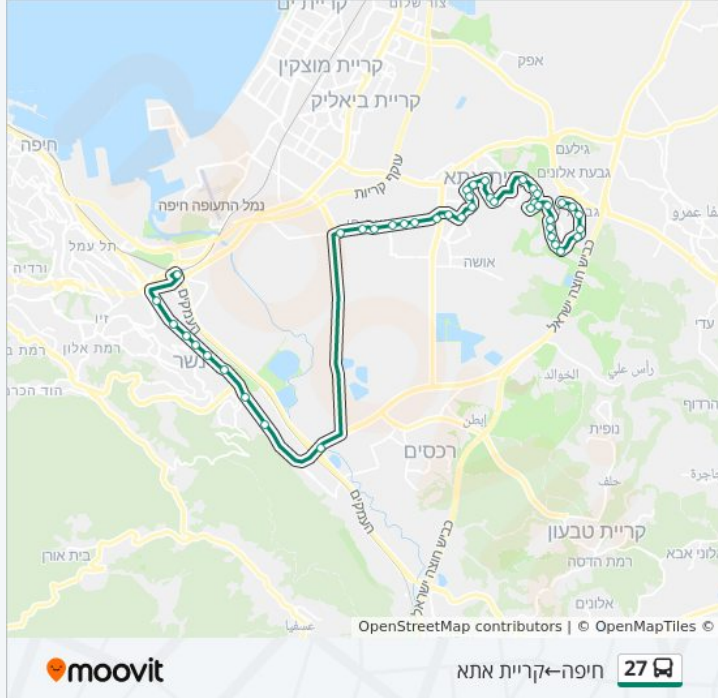

לקו 27 (חיפה ← קריית אתא) יש 2 מסלולים. שעות הפעילות בימי חול הן:  
 (1) חיפה ← קריית אתא: 07:25 - 20:05 (2) קריית אתא ← חיפה: 06:25 - 19:05  
 אפליקציית Moovit עוזרת למצוא את התחנה הקרובה ביותר של קו 27 וכדי לדעת מתי יגיע קו 27

**מידע על קו 27**  
 כיוון: חיפה ← קריית אתא  
 תחנות: 43  
 משך הנסיעה: 49 דק'  
 התחנות שבהן עובר הקו:

**כיוון: חיפה ← קריית אתא**

43 תחנות

[צפייה בלוחות הזמנים של הקו](#)

- ת. מרכזית המפרץ/רציפים עירוני
- ביג שער העיר
- פורטק
- נשר מרכז קניות
- ספורטק
- עמק הכרמל
- נשר מרכז העיר
- אצטדיון נשר
- קאנטרי קלאב ספייס
- מחלף יגור
- זבולון/דרך חיפה
- זבולון/קק"ל
- זבולון/קרית שטנד
- זבולון/משה שרת
- זבולון/שיבת ציון
- זבולון/לילנבלום
- קרית אתא מרכז
- הציונות/המייסדים
- רמז/ארלוזורוב
- רמז/סירקין
- חנקין/בורוכוב
- הרצל/חנקין

מידע על קו 27

**כיוון: קריית אתא—חיפה**  
 48 תחנות  
[צפייה בלוחות הזמנים של הקו](#)

- טולוז/מנחם בגין
- שאגאל/סרה
- שאגאל/דגה
- שאגאל/קדנדינסקי
- שאגאל/פיקסו
- שאגאל/ואן גוך
- הרר/האורן
- הרר/מורן

כיוון: קריית אתא-חיפה  
תחנות: 48  
משך הנסיעה: 47 דק'  
התחנות שבהן עובר הקו: