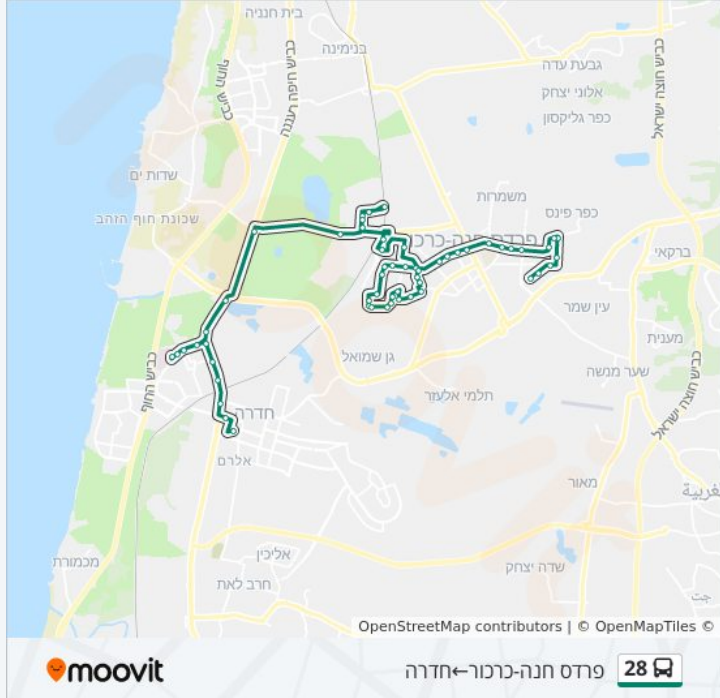

לקו 28 פרדס חנה-כרכור ← חדרה יש מסלול אחד. שעות הפעילות בימי חול הן:
(1) פרדס חנה-כרכור ← חדרה: 06:10

אפליקציית Moovit עוזרת למצוא את התחנה הקרובה ביותר של קו 28 וכדי לדעת מתי יגיע קו 28

לוחות זמנים של קו 28

לוח זמנים של קו פרדס חנה-כרכור ← חדרה

06:10	ראשון
06:10	שני
06:10	שלישי
06:10	רביעי
06:10	חמישי
לא פעיל	שישי
לא פעיל	שבת

מידע על קו 28

כיוון: פרדס חנה-כרכור ← חדרה
תחנות: 57
משך הנסיעה: 55 דק'
התחנות שבהן עובר הקו:

כיוון: פרדס חנה-כרכור ← חדרה

57 תחנות

[צפייה בלוחות הזמנים של הקו](#)

- נעורים/קנאים
- נעורים/המושב
- אחוזה/נעורים
- העלייה/נוגה
- העלייה/קדמה
- קדמה/כביש 6504
- קדמה/הבנים
- דרך הבנים/המייסדים
- דרך הבנים/השופטים
- דרך הבנים/יוסף קארו
- דרך הבנים/דרך משמרות
- בית ספר אלונים/הבנים
- יד לבנים/דרך הבנים
- דרך למרחב/המעלה
- דרך למרחב/הבוטנים
- דרך למרחב/שבי ציון
- דרך למרחב/חשמונאים
- דרך למרחב/הגאון
- תחייה/תקומה
- התחייה/הכרם
- זמיר/תחייה
- נשר/דוכיפת

צומת חפציבה/כביש 4 לדרום

מרכז מסחרי/השלום

השלום/בר אילן

בית חולים הלל יפה

השלום/בר אילן

צומת חרושת

צומת נווה חיים

אזור תעשייה דרומי