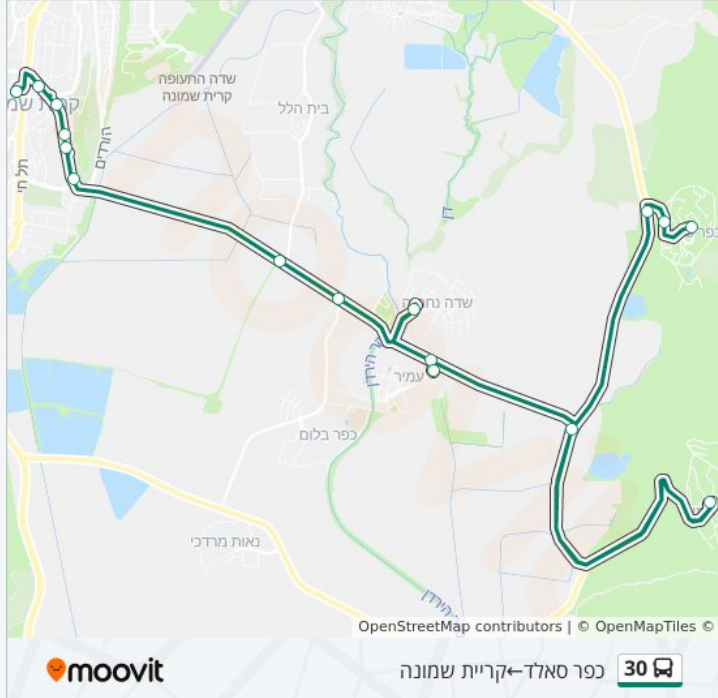

## מידע על קו 30

כיוון: כפר סאלד—קריית שמונה  
 תחנות: 16  
 משך הנסיעה: 23 דק'  
 התחנות שבהן עובר הקו:

## כיוון: כפר סאלד—קריית שמונה

16 תחנות

[צפייה בלוחות הזמנים של הקו](#)

כפר סאלד/מרכז

כפר סאלד 3

מסעף כפר סאלד

9779/918

קיבוץ שמיר

עמיר מרכז

מסעף עמיר

שדה נחמיה 2

מסעף כפר בלום צפון

מסעף בית הלל דרום

הירדן

הירדן/קרן היסוד

בית ספר דנציגר/הירדן

הירדן/שפרינצק

הירדן/ביאליק

ת. מרכזית ק"ש/הורדה