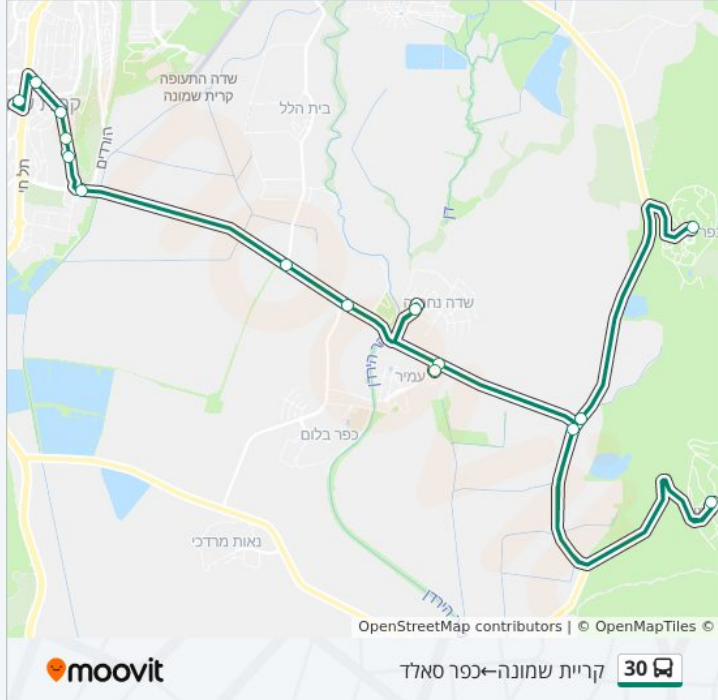

בדיקת שעות ההגעה בזמן אמת

לוחות זמנים ומפה של קו 30 זמינים להורדה גם בגרסת PDF באתר האינטרנט שלנו: moovitapp.com. היעזר ב[אפליקציית Moovit](#) כדי לצפות בזמני ההגעה בזמן אמת של אוטובוסים, לוחות זמנים של הרכבות או הרכבות התחתיות וכדי לקבל הנחיות מסלול, צעד אחר צעד, לכל סוגי התחבורה הציבורית בישראל.

[אודות Moovit](#) • [פתרונות MaaS](#) • [מדינות נתמכות](#) • [קהילת העורכים](#)

כל הזכויות שמורות - © Moovit 2024