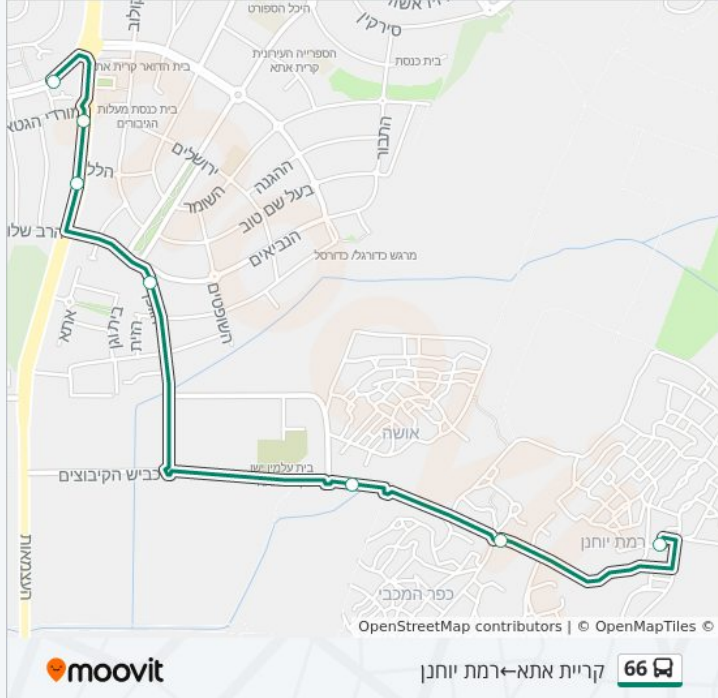

## כיוון: קריית אתא ← רמת יוחנן

7 תחנות

[צפייה בלוחות הזמנים של הקו](#)

קריית אתא מרכז

העצמאות/מורדי הגטאות

העצמאות/הילל

הגפן/הנביאים

מסעף אושה

## מידע על קו 66

כיוון: קריית אתא ← רמת יוחנן

תחנות: 7

משך הנסיעה: 6 דק'

התחנות שבהן עובר הקו:

קריית אתא ← רמת יוחנן 66