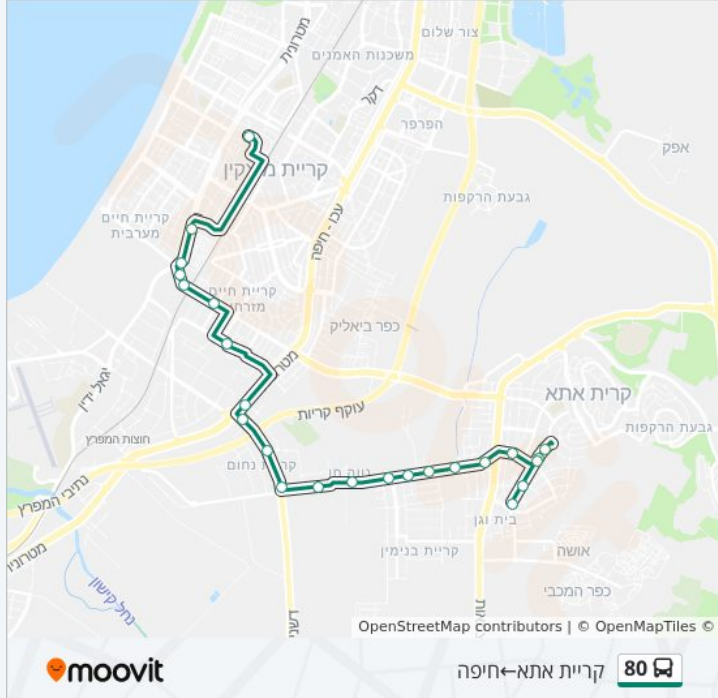

כיוון: חיפה ← קריית אתא

23 תחנות

[צפייה בלוחות הזמנים של הקו](#)

- אריה לוי / חבד
- ת. רכבת קרית מוצקין
- ריינס/נתיב שד"ר
- אח"י אילת/הגדוד העיברי
- בן צבי/השיירה
- הדשנים
- דרך חיפה
- דרך חיפה/זבולון
- זבולון/דרך חיפה
- זבולון/קק"ל
- זבולון/קרית שטנד
- זבולון/משה שרת
- זבולון/שיבת ציון
- זבולון/לילנבלום
- קרית אתא מרכז
- הציונות/המייסדים
- רמז/ארלזורוב
- רמז/בית רבין
- רמז/הציונות
- כצנלסון/ירושלים
- כצנלסון/הנביאים
- העצמאות/בית וגן

לוחות זמנים של קו 80
לוח זמנים של קו קריית אתא—חיפה

08:10	ראשון
לא פעיל	שני
08:10	שלישי
08:10	רביעי
08:10	חמישי
08:10	שישי
לא פעיל	שבת

מידע על קו 80
כיוון: קריית אתא—חיפה
תחנות: 26
משך הנסיעה: 30 דק'
התחנות שבהן עובר הקו:

כיוון: קריית אתא—חיפה

26 תחנות

[צפייה בלוחות הזמנים של הקו](#)

- כצנלסון/הנביאים
- כצנלסון/ירושלים
- רמז/ארלזזרוב
- רמז/בית רבין
- רמז/הציונות
- הציונות/נורדאו
- זבולון/מרכז קרית אתא
- זבולון/התעלה
- זבולון/קרית פרוסטיג
- זבולון/שיבת ציון
- זבולון/משה שרת
- זבולון/נווה חן
- זבולון/אנדרטת לח"י
- דרך חיפה/זבולון
- דרך חיפה
- דרך הדשנים/צומת קרית אתא
- ההסתדרות/צומת קרית אתא
- בן צבי/משה שרת