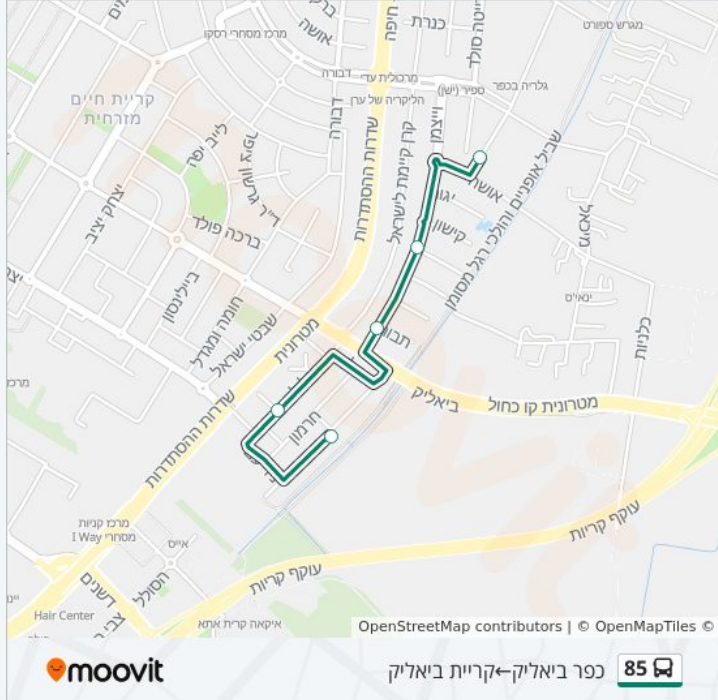

להורדת האפליקציה

כפר ביאליק—קריית ביאליק

85

לקו 85 כפר ביאליק—קריית ביאליק יש מסלול אחד. שעות הפעילות בימי חול הן:
 (1) כפר ביאליק—קריית ביאליק: 12:45 - 13:40
 אפליקציית Moovit עוזרת למצוא את התחנה הקרובה ביותר של קו 85 וכדי לדעת מתי יגיע קו 85

לוחות זמנים של קו 85

לוח זמנים של קו כפר ביאליק—קריית ביאליק

13:40 - 12:45	ראשון
לא פעיל	שני
13:40 - 12:45	שלישי
13:40 - 12:45	רביעי
13:40 - 12:45	חמישי
11:45	שישי
לא פעיל	שבת

כיוון: כפר ביאליק—קריית ביאליק

5 תחנות

[צפייה בלוחות הזמנים של הקו](#)

החקלאים / אושה

קופת חולים/ויצמן

ויצמן/העמקים

הגליל

ההגנה 14

מידע על קו 85

כיוון: כפר ביאליק—קריית ביאליק

תחנות: 5

משך הנסיעה: 7 דק'

התחנות שבהן עובר הקו:

בדיקת שעות ההגעה בזמן אמת

לוחות זמנים ומפה של קו 85 זמינים להורדה גם בגרסת PDF באתר האינטרנט שלנו: moovitapp.com. היעזר ב[אפליקציית Moovit](#) כדי לצפות בזמני ההגעה בזמן אמת של אוטובוסים, לוחות זמנים של הרכבות או הרכבות התחתיות וכדי לקבל הנחיות מסלול, צעד אחר צעד, לכל סוגי התחבורה הציבורית בישראל.