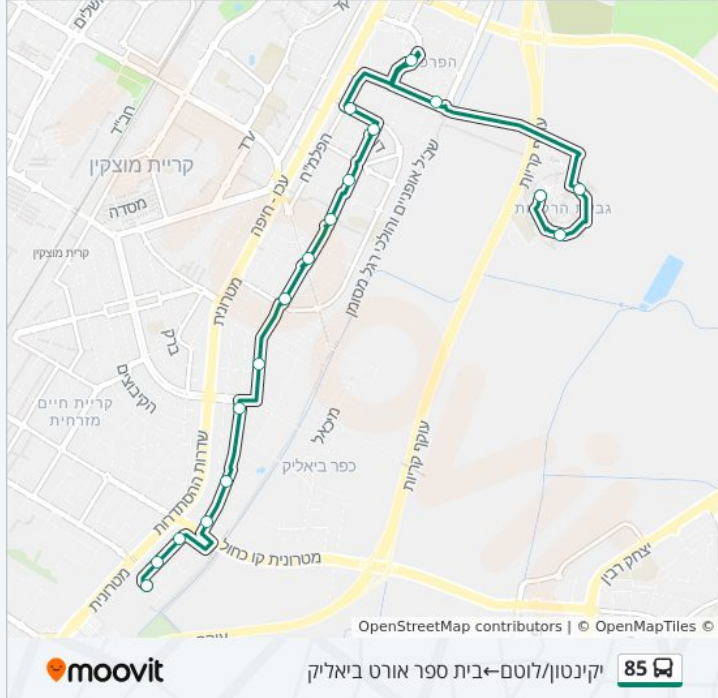

לקו 85 (יוספטל/גוש חלב—בית ספר אורט ביאליק) יש 2 מסלולים. שעות הפעילות בימי חול הן:
 (1) יוספטל/גוש חלב—בית ספר אורט ביאליק: 07:20 - 07:25 (2) יקינטון/לוטם—בית ספר אורט ביאליק: 07:28
 אפליקציית Moovit עוזרת למצוא את התחנה הקרובה ביותר של קו 85 וכדי לדעת מתי יגיע קו 85

לוחות זמנים של קו 85

לוח זמנים של קו יוספטל/גוש חלב—בית ספר אורט ביאליק

| | |
|---------------|-------|
| 07:25 - 07:20 | ראשון |
| לא פעיל | שני |
| 07:25 - 07:20 | שלישי |
| 07:25 - 07:20 | רביעי |
| 07:25 - 07:20 | חמישי |
| 07:25 | שישי |
| לא פעיל | שבת |

מידע על קו 85

כיוון: יוספטל/גוש חלב—בית ספר אורט ביאליק
תחנות: 30
משך הנסיעה: 20 דק'
התחנות שבהן עובר הקו:

כיוון: יוספטל/גוש חלב—בית ספר אורט ביאליק

30 תחנות

[צפייה בלוחות הזמנים של הקו](#)

- יוספטל/גוש חלב
- יוספטל/ברנר
- שדרות חן/יוספטל
- שדרות חן/בורלא
- שי עגנון/י.ל.פרץ
- חיים/זבוטינסקי
- חיים/שושנים
- התל
- התל/דרך עכו
- דרך עכו/צומת עין אפק
- קריון/יצחק רבין
- רבין/האצל
- דרך בגין/יקינטון
- יקינטון/לוטם
- יקינטון/יסמין
- יקינטון/בגין
- רבין/האצל
- שבטי ישראל/זבולון
- קרן היסוד/דן
- קרן היסוד/רחל
- קרן היסוד/אלונים
- קרן היסוד/בן גוריון

מידע על קו 85

כיוון: יקינטון/לוטם—בית ספר אורט ביאליק
 תחנות: 18
 משך הנסיעה: 18 דק'
 התחנות שבהן עובר הקו:

כיוון: יקינטון/לוטם—בית ספר אורט ביאליק

18 תחנות

[צפייה בלוחות הזמנים של הקו](#)

יקינטון/לוטם
 יקינטון/יסמין
 יקינטון/בגין
 רבין/האצ"ל
 המייסדים/השומר
 שבטי ישראל/זבולון
 קרן היסוד/דן
 קרן היסוד/רחל
 קרן היסוד/אלונים
 קרן היסוד/בן גוריון
 קרן היסוד/הגפן
 הנרייטה סולד/כינרת
 וייצמן/ירושלים עיריה
 קופת חולים/ויצמן
 וייצמן/העמקים
 הגליל/גולן
 הגליל
 בית ספר אורט ביאליק