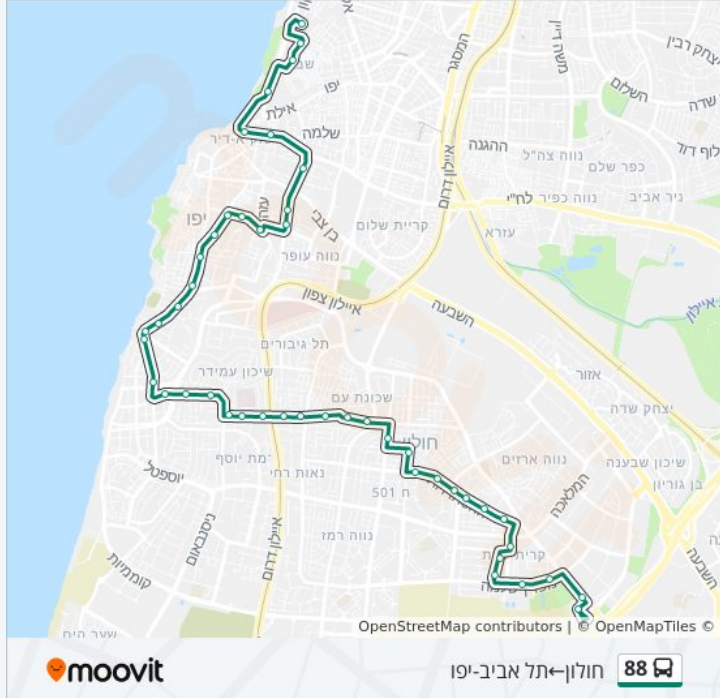

לקו 88 (חולון ← תל אביב-יפו) יש 2 מסלולים. שעות הפעילות בימי חול הן:
 (1) חולון ← תל אביב-יפו: 05:20 - 23:00 (2) תל אביב-יפו ← חולון: 06:00 - 23:30
 אפליקציית Moovit עוזרת למצוא את התחנה הקרובה ביותר של קו 88 וכדי לדעת מתי יגיע קו 88

לוחות זמנים של קו 88
 לוח זמנים של קו חולון ← תל אביב-יפו

23:00 - 05:20	ראשון
23:00 - 05:20	שני
23:00 - 05:20	שלישי
23:00 - 05:20	רביעי
23:00 - 05:20	חמישי
16:00 - 05:20	שישי
23:30 - 20:30	שבת

מידע על קו 88
כיוון: חולון ← תל אביב-יפו
תחנות: 47
משך הנסיעה: 49 דק'
התחנות שבהן עובר הקו:

כיוון: חולון ← תל אביב-יפו

47 תחנות

[צפייה בלוחות הזמנים של הקו](#)

- מסוף קריית שרת
- מסוף קרית שרת/שדרות ירושלים
- מפרץ שלמה/רמת הגולן
- ימית 2000/מפרץ שלמה
- תיכון קרית שרת/גבעת התחמושת
- גבעת התחמושת/קרן היסוד
- משה שרת/קרן היסוד
- ההסתדרות/מוצקין
- ההסתדרות/סמולנסקין
- ההסתדרות/דוד אלעזר
- ההסתדרות/גאולים
- ההסתדרות/מוהליבר
- ההסתדרות/ראש פינה
- חנקין/חומה ומגדל
- חומה ומגדל/שנקר
- ויצמן/סוקולוב
- סוקולוב/שדרות קוגל
- סוקולוב/הנרייטה סולד
- דב הוז/הנרייטה סולד
- דב הוז/המעפילים
- דב הוז/גבעתי
- קק"ל/יגאל אלון