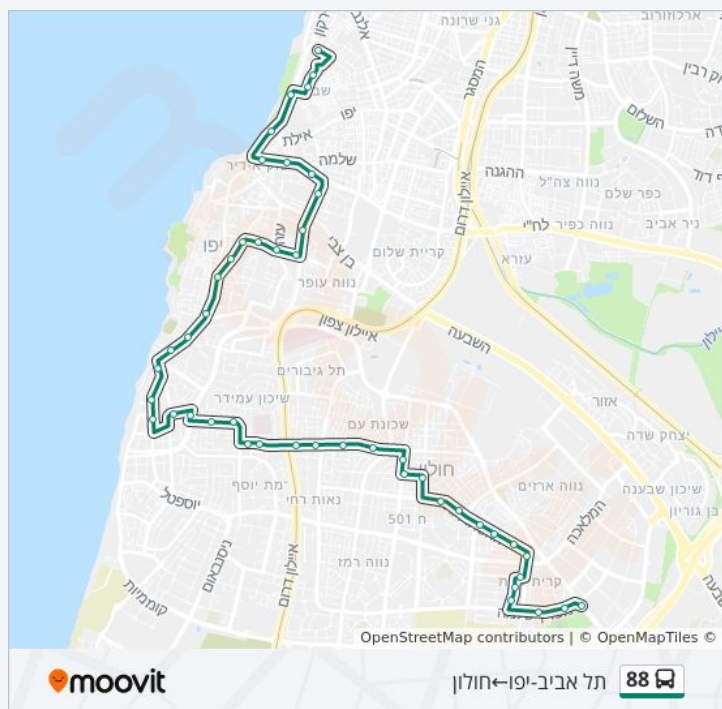

מידע על קו 88

כיוון: תל אביב-יפו ← חולון

תחנות: 47

משך הנסיעה: 47 דק'

התחנות שבהן עובר הקו:

בית האצ"ל/גולדמן

כיכר השעון/מרזוק ועזר

ת.רק"ל שלמה