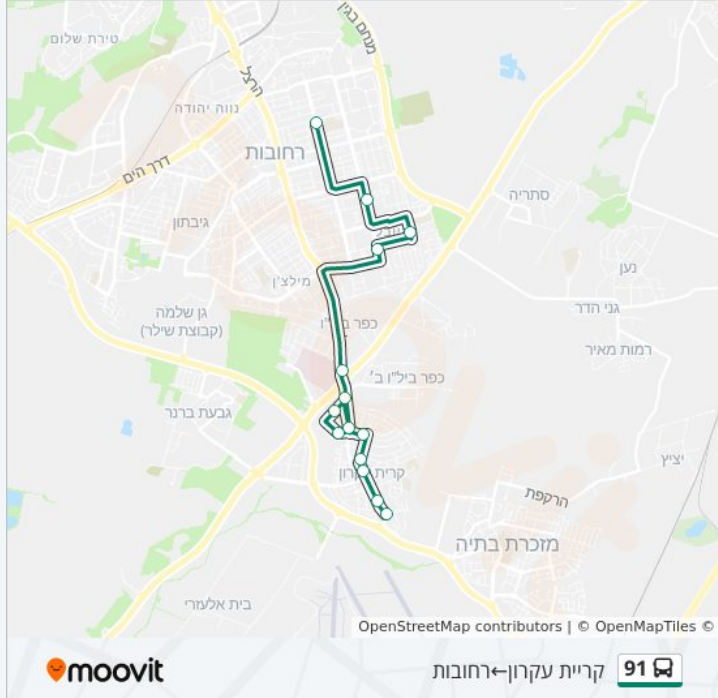

לקו 91 קריית עקרון ← רחובות יש מסלול אחד. שעות הפעילות בימי חול הן:
 (1) קריית עקרון ← רחובות: 07:20
 אפליקציית Moovit עוזרת למצוא את התחנה הקרובה ביותר של קו 91 וכדי לדעת מתי יגיע קו 91

לוחות זמנים של קו 91
 לוח זמנים של קו קריית עקרון ← רחובות

07:20	ראשון
לא פעיל	שני
07:20	שלישי
07:20	רביעי
07:20	חמישי
לא פעיל	שישי
לא פעיל	שבת

מידע על קו 91
 כיוון: קריית עקרון ← רחובות
 תחנות: 14
 משך הנסיעה: 24 דק'
 התחנות שבהן עובר הקו:

- כיוון: קריית עקרון ← רחובות**
 14 תחנות
[צפייה בלוחות הזמנים של הקו](#)
- הרצל/גולני
 - הרצל/משה שרת
 - הרצל/הבנים
 - הבנים/אלי כהן
 - ויצמן/הבנים
 - האירוס/הכלנית
 - הכלנית/הנרקיס
 - הרצל/הסביונים
 - מסעף כפר בילו ב
 - צומת בילו
 - לח"י/חיים ברלב
 - ישראל בלקינד/משה פורר
 - לח"י/חפץ חיים
 - בית ספר דה שליט