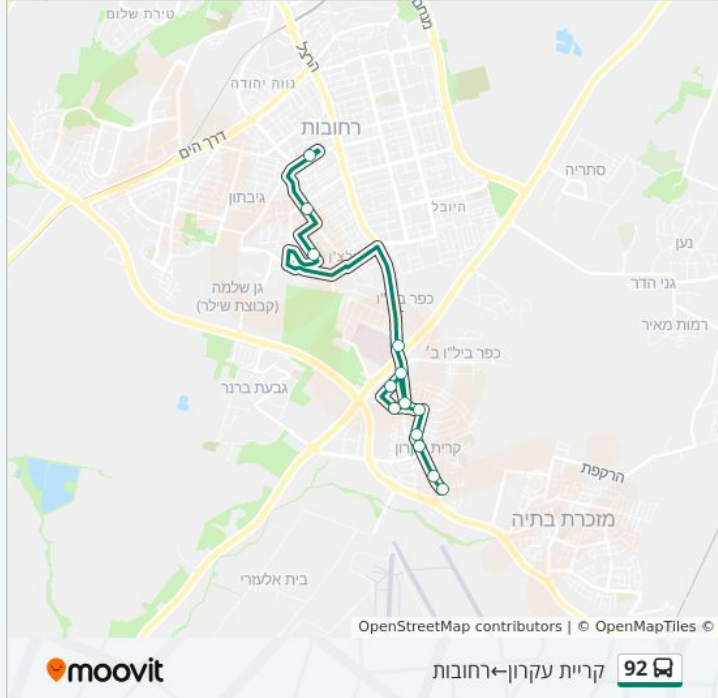

לקו 92 קריית עקרון ← רחובות יש מסלול אחד. שעות הפעילות בימי חול הן:  
 (1) קריית עקרון ← רחובות: 07:35  
 אפליקציית Moovit עוזרת למצוא את התחנה הקרובה ביותר של קו 92 וכדי לדעת מתי יגיע קו 92

**לוחות זמנים של קו 92**  
 לוח זמנים של קו קריית עקרון ← רחובות

07:35	ראשון
לא פעיל	שני
07:35	שלישי
07:35	רביעי
07:35	חמישי
07:40 - 07:30	שישי
לא פעיל	שבת

**מידע על קו 92**  
 כיוון: קריית עקרון ← רחובות  
 תחנות: 13  
 משך הנסיעה: 25 דק'  
 התחנות שבהן עובר הקו:

- כיוון: קריית עקרון ← רחובות**  
 13 תחנות  
[צפייה בלוחות הזמנים של הקו](#)
- הרצל/גולני
  - הרצל/משה שרת
  - הרצל/הבנים
  - הבנים/אלי כהן
  - ויצמן/הבנים
  - האירוס/הכלנית
  - הכלנית/הנרקיס
  - הרצל/הסביונים
  - מסעף כפר בילו ב
  - צומת בילו
  - אורט רחובות/משה שרת
  - טשרנחובסקי/ארלוזורוב
  - ת. מרכזית רחובות/רציפים