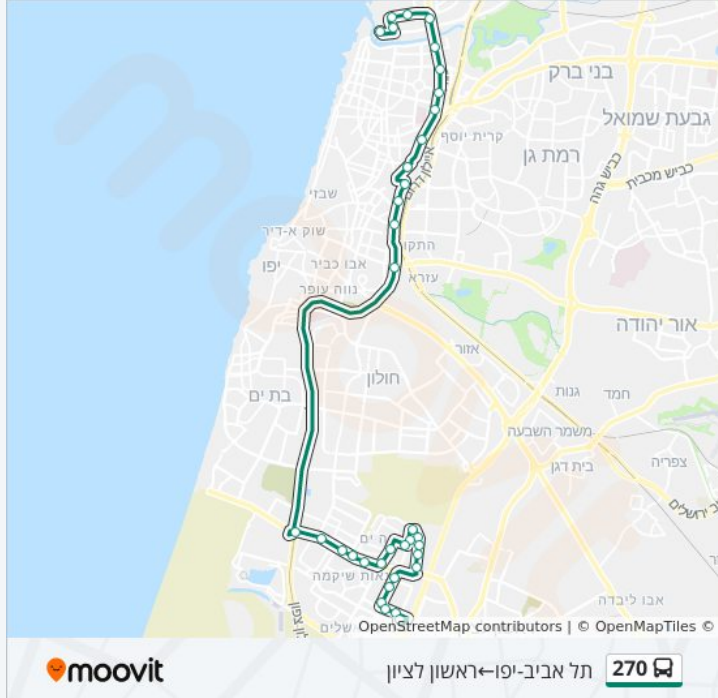

לוחות זמנים של קו 270

לוח זמנים של קו תל אביב-יפו←ראשון לציון

19:00 - 05:45	ראשון
19:00 - 05:45	שני
19:00 - 05:45	שלישי
19:00 - 05:45	רביעי
19:00 - 05:45	חמישי
לא פעיל	שישי
לא פעיל	שבת

מידע על קו 270

כיוון: תל אביב-יפו←ראשון לציון
תחנות: 35
משך הנסיעה: 52 דק'
התחנות שבהן עובר הקו:

כיוון: תל אביב-יפו←ראשון לציון

35 תחנות

[צפייה בלוחות הזמנים של הקו](#)

מסוף רדינג/רציפים
 אבן גבירול/שד' רוקח
 ש"י עגנון/אבן גבירול
 ש"י עגנון/שד' לוי אשכול
 סמינר הקיבוצים/דרך נמיר
 דרך נמיר/יהודה המכבי
 תיכון חדש רבין/דרך נמיר
 דרך נמיר/ז'בוטינסקי
 F ת. רכבת תל אביב - סבידור/דרך נמיר
 קניון עזריאלי/דרך מנחם בגין
 דרך מנחם בגין/החשמונאים
 ת.רק"ל קרליבך/דרך מנחם בגין B
 הרכבת/ראש פינה
 ת. רכבת ההגנה/החרש
 בית ספר הולץ/חיל השריון