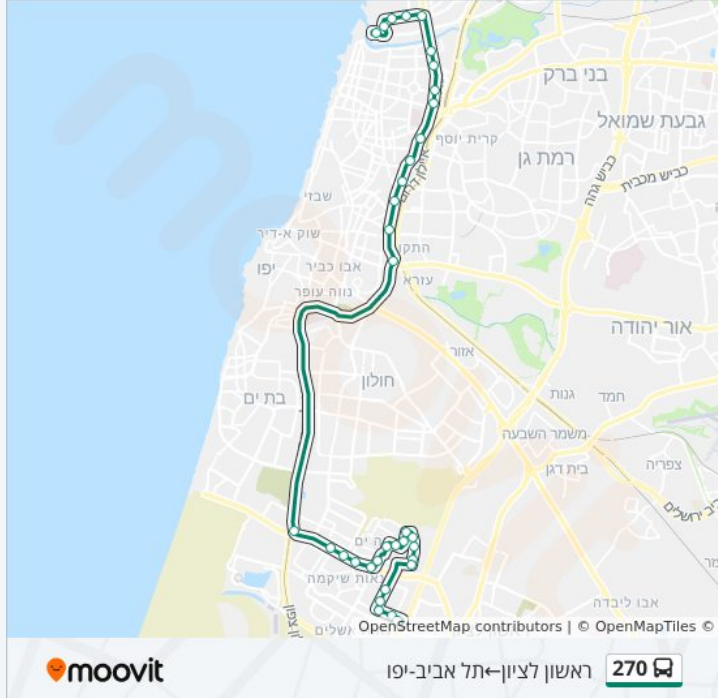

לקו 270 (ראשון לציון ← תל אביב-יפו) יש 2 מסלולים. שעות הפעילות בימי חול הן:
 (1) ראשון לציון ← תל אביב-יפו: 06:00 - 17:00 (2) תל אביב-יפו ← ראשון לציון: 05:45 - 19:00
 אפליקציית Moovit עוזרת למצוא את התחנה הקרובה ביותר של קו 270 וכדי לדעת מתי יגיע קו 270

לוחות זמנים של קו 270

לוח זמנים של קו ראשון לציון ← תל אביב-יפו

17:00 - 06:00	ראשון
17:00 - 06:00	שני
17:00 - 06:00	שלישי
17:00 - 06:00	רביעי
17:00 - 06:00	חמישי
לא פעיל	שישי
לא פעיל	שבת

מידע על קו 270

כיוון: ראשון לציון ← תל אביב-יפו
תחנות: 36
משך הנסיעה: 49 דק'
התחנות שבהן עובר הקו:

כיוון: ראשון לציון ← תל אביב-יפו

36 תחנות

[צפייה בלוחות הזמנים של הקו](#)

- ת. מרכזית ראשל"צ/רציפים
- ישראל גלילי/הסחלב
- ישראל גלילי/התקומה
- התקומה/היקינטון
- התקומה/המורן
- אנילביץ'/שלמה המלך
- אנילביץ'/שלום אש
- אנילביץ'/הרב משה איבגי
- אנילביץ'/החלוץ
- חנה סנש/זלמן שניאור
- זלמן שניאור/אבא הלל סילבר
- מרכז קהילתי סילבר
- הנחשול/הדייגים
- הנחשול/ה' באיר
- שדרות משה דיין/הנחשול
- שדרות משה דיין/אבני החושן
- שדרות משה דיין/אברהם בר
- שדרות משה דיין/בסקינד
- ת. רכבת משה דיין
- חיל השריון/קבוץ גליות
- ת. רכבת ההגנה/החרש
- המסגר/לה גוארדייה