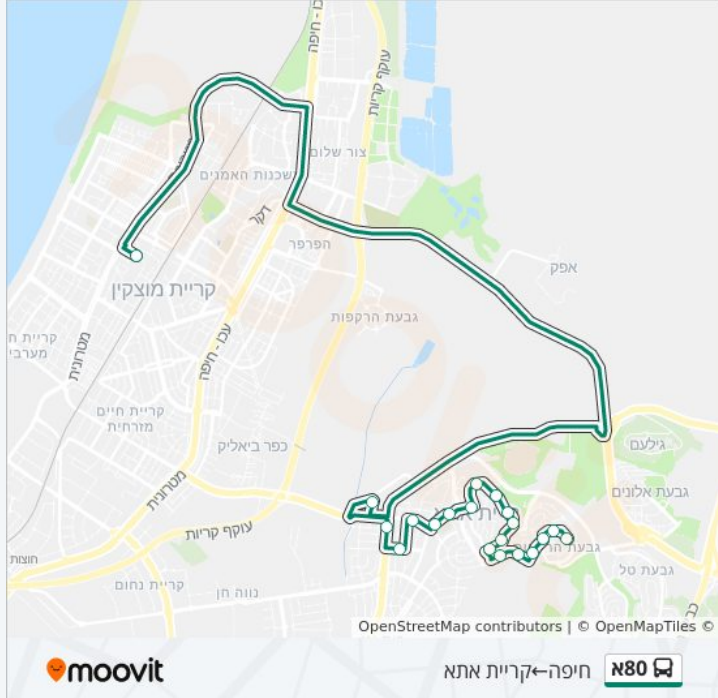

לקו 80א (חיפה ← קריית אתא) יש 2 מסלולים. שעות הפעילות בימי חול הן:
 (1) חיפה ← קריית אתא: 13:30 - 14:35 (2) קריית אתא ← חיפה: 08:10
 אפליקציית Moovit עוזרת למצוא את התחנה הקרובה ביותר של קו 80א וכדי לדעת מתי יגיע קו 80א

לוחות זמנים של קו 80א
 לוח זמנים של קו חיפה ← קריית אתא

14:35 - 13:30	ראשון
לא פעיל	שני
14:35	שלישי
14:35	רביעי
14:35 - 13:30	חמישי
12:10	שישי
לא פעיל	שבת

מידע על קו 80א
 כיוון: חיפה ← קריית אתא
 תחנות: 20
 משך הנסיעה: 44 דק'
 התחנות שבהן עובר הקו:

כיוון: חיפה ← קריית אתא

20 תחנות

[צפייה בלוחות הזמנים של הקו](#)

- אריה לוי / חבד
- י.ל. פרץ/פרישמן
- קופת חולים/העצמאות
- המגינים/פינסקר
- חנקין/רופין
- הרצל/חנקין
- איינשטיין/הצנחנים
- איינשטיין/אסוף שמחוני
- בן יוסף/צפניה
- עשת/שמואל עזר
- שמואל עזר
- שמואל עזר/טביב
- טביב/מרזוק
- טביב/אסוף שמחוני
- ז'בוטינסקי
- ז'בוטינסקי/הפלמח
- אנילביץ/יצחק שדה
- בן עמי/מימון
- בן עמי/אריה רגב
- בן עמי

כיוון: קריית אתא-חיפה

15 תחנות

[צפייה בלוחות הזמנים של הקו](#)

קופת חולים/העצמאות

המגינים/פינסקר

חנקין/רופין

הרצל/חנקין

איינשטיין/הצנחנים