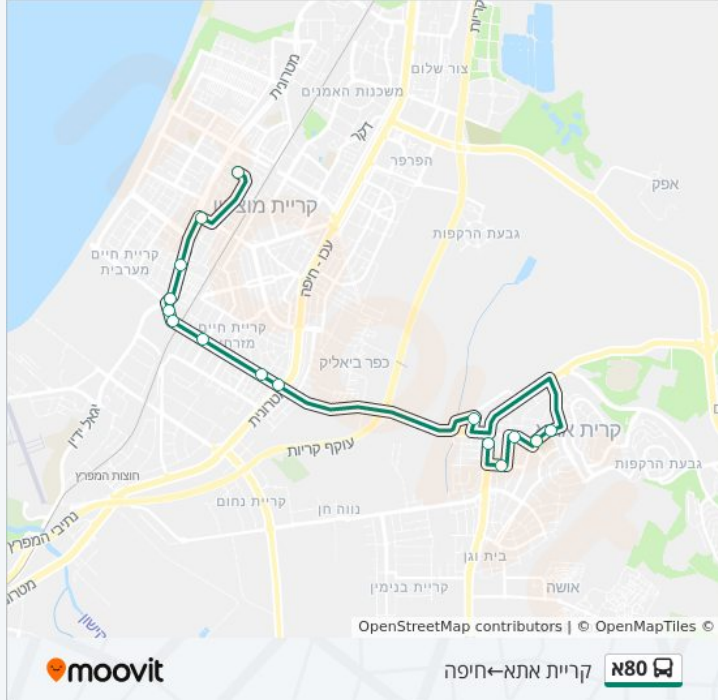

כיוון: קריית אתא-חיפה

15 תחנות

[צפייה בלוחות הזמנים של הקו](#)

קופת חולים/העצמאות

המגינים/פינסקר

חנקין/רופין

הרצל/חנקין

איינשטיין/הצנחנים

הים התיכון/וורבורג

אריה לויין/חבד

בדיקת שעות ההגעה בזמן אמת

לוחות זמנים ומפה של קו 80א זמינים להורדה גם בגרסת PDF באתר האינטרנט שלנו: moovitapp.com. היעזר ב[אפליקציית Moovit](#) כדי לצפות בזמני ההגעה בזמן אמת של אוטובוסים, לוחות זמנים של הרכבות או הרכבות התחתיות וכדי לקבל הנחיות מסלול, צעד אחר צעד, לכל סוגי התחבורה הציבורית בישראל.