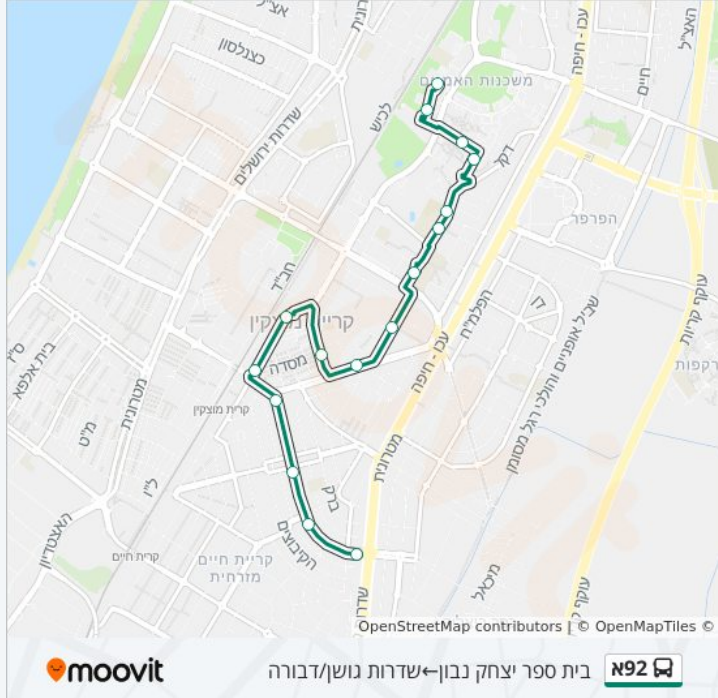

לוחות זמנים של קו 92א

לוח זמנים של קו גושן/דבורה ← חטיבת רימון

07:48	ראשון
לא פעיל	שני
07:48	שלישי
07:48	רביעי
07:48	חמישי
07:42	שישי
לא פעיל	שבת

מידע על קו 92א
כיוון: גושן/דבורה ← חטיבת רימון
תחנות: 18
משך הנסיעה: 16 דק'
התחנות שבהן עובר הקו:

כיוון: גושן/דבורה ← חטיבת רימון

18 תחנות

[צפייה בלוחות הזמנים של הקו](#)

- גושן/דבורה
- גושן/מכבי
- גושן/ככר הגיבורים
- גושן/וייצמן
- יששכר/וייצמן
- גן העצמאות/זבוטינסקי
- חשמונאים/טרומפלדור
- חשמונאים/וייצמן
- וייצמן/הרצוג
- ורד/ספיר
- דקר/בית ספר בן גוריון
- דקר/בית ספר רבין
- יגאל אלון/חייבת ציון
- חי פארק
- החשמונאים/בית אילדן
- שושנה דמארי/עופרה חזה
- בית ספר יצחק נבון
- חטיבת רימון