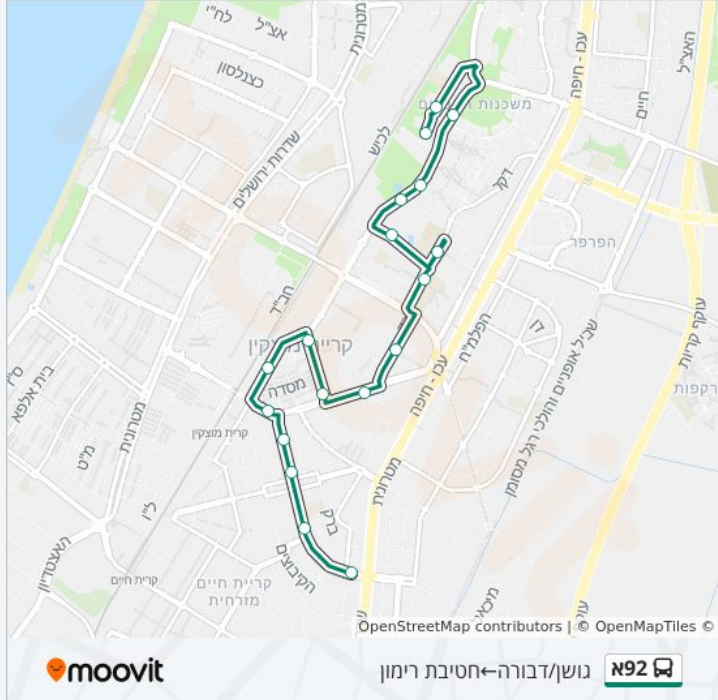

לקו 92א (בית ספר יצחק נבון - שדרות גושן/דבורה) יש 2 מסלולים. שעות הפעילות בימי חול הן:  
 (1) בית ספר יצחק נבון - שדרות גושן/דבורה: 12:52 - 13:42 (2) גושן/דבורה - חטיבת רימון: 07:48  
 אפליקציית Moovit עוזרת למצוא את התחנה הקרובה ביותר של קו 92א וכדי לדעת מתי יגיע קו 92א

**כיוון:** בית ספר יצחק נבון - שדרות גושן/דבורה  
**תחנות:** 16  
**משך הנסיעה:** 15 דק'  
**התחנות שבהן עובר הקו:**

**כיוון: בית ספר יצחק נבון - שדרות גושן/דבורה**

16 תחנות

[צפייה בלוחות הזמנים של הקו](#)

### לוחות זמנים של קו 92א

לוח זמנים של קו גושן/דבורה ← חטיבת רימון

07:48	ראשון
לא פעיל	שני
07:48	שלישי
07:48	רביעי
07:48	חמישי
07:42	שישי
לא פעיל	שבת

**מידע על קו 92א**  
**כיוון: גושן/דבורה ← חטיבת רימון**  
**תחנות: 18**  
**משך הנסיעה: 16 דק'**  
**התחנות שבהן עובר הקו:**

### כיוון: גושן/דבורה ← חטיבת רימון

18 תחנות

[צפייה בלוחות הזמנים של הקו](#)

- גושן/דבורה
- גושן/מכבי
- גושן/ככר הגיבורים
- גושן/וייצמן
- יששכר/וייצמן
- גן העצמאות/זבוטינסקי
- חשמונאים/טרומפלדור
- חשמונאים/וייצמן
- וייצמן/הרצוג
- ורד/ספיר
- דקר/בית ספר בן גוריון
- דקר/בית ספר רבין
- יגאל אלון/חייבת ציון
- חי פארק
- החשמונאים/בית אילדן
- שושנה דמארי/עופרה חזה
- בית ספר יצחק נבון
- חטיבת רימון