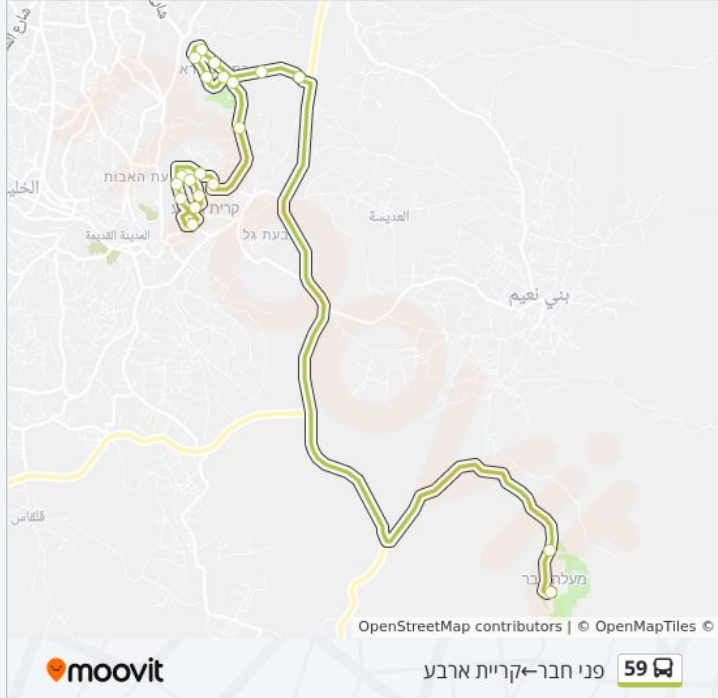

כיוון: פני חבר-קריית ארבע

20 תחנות

[צפייה בלוחות הזמנים של הקו](#)

'פני חבר א

פני חבר ב'

תחנת דלק/נופי ממרא

קרית ארבע/דרך נופי ממרא

הרצי"ה קוק/יוני נתניהו

שד. כלב בן יפונה/יהושע בן נון

שד. כלב בן יפונה/גור אריה

שד. כלב בן יפונה/דוד המלך

דוד המלך/שד. כלב בן יפונה

דוד המלך/יהושע בן נון

מועצה דתית

מרכז מסחרי/יהושע בן נון

לוחות זמנים של קו 59

לוח זמנים של קו קרית ארבע-פני חבר

22:00 - 07:45	ראשון
22:00 - 07:45	שני
22:00 - 07:45	שלישי
22:00 - 07:45	רביעי
22:00 - 07:45	חמישי
לא פעיל	שישי
לא פעיל	שבת

מידע על קו 59

כיוון: קרית ארבע-פני חבר
 תחנות: 17
 משך הנסיעה: 24 דק'
 התחנות שבהן עובר הקו:

כיוון: קרית ארבע-פני חבר

17 תחנות

[צפייה בלוחות הזמנים של הקו](#)

שד. כלב בן יפונה/דוד המלך

דוד המלך/שד. כלב בן יפונה

דוד המלך/יהושע בן נון

מועצה דתית

מרכז מסחרי/יהושע בן נון