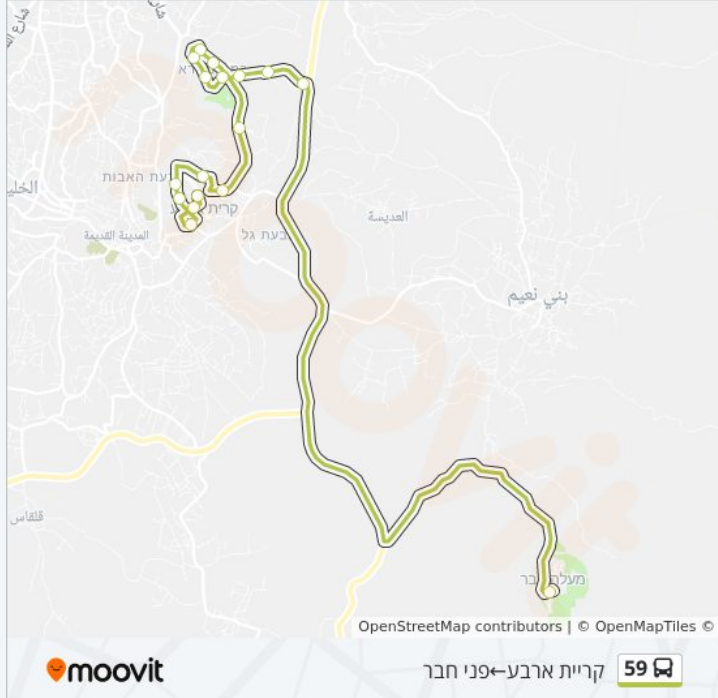

בדיקת שעות ההגעה בזמן אמת

לוחות זמנים ומפה של קו 59 זמינים להורדה גם בגרסת PDF באתר האינטרנט שלנו: moovitapp.com. היעזר ב[אפליקציית Moovit](#) כדי לצפות בזמני ההגעה בזמן אמת של אוטובוסים, לוחות זמנים של הרכבות או הרכבות התחתיות וכדי לקבל הנחיות מסלול, צעד אחר צעד, לכל סוגי התחבורה הציבורית בישראל.

[אודות Moovit](#) • [פתרונות MaaS](#) • [מדינות נתמכות](#) • [קהילת העורכים](#)

כל הזכויות שמורות - © Moovit 2024