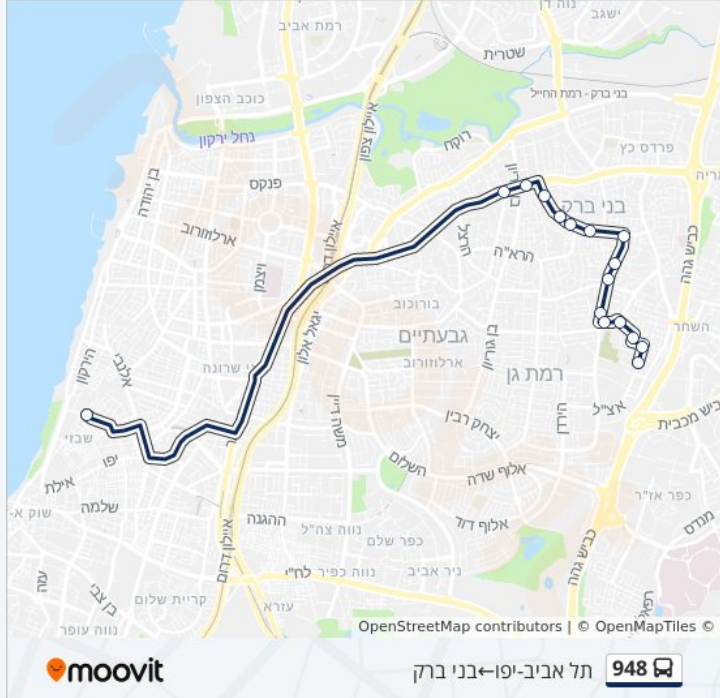

לוחות זמנים של קו 948

לוח זמנים של קו בני ברק ← תל אביב-יפו

07:20 - 07:15	ראשון
לא פעיל	שני
07:20 - 07:15	שלישי
07:20 - 07:15	רביעי
07:20 - 07:15	חמישי
07:00	שישי
לא פעיל	שבת

מידע על קו 948

כיוון: בני ברק ← תל אביב-יפו
 תחנות: 14
 משך הנסיעה: 34 דק'
 התחנות שבהן עובר הקו:

כיוון: בני ברק ← תל אביב-יפו

14 תחנות

[צפייה בלוחות הזמנים של הקו](#)

נחמיה/עזרא
 חזון אי"ש/נחמיה
 הרב דסלר/חזון אי"ש
 הרב דסלר/רבן יוחנן בן זכאי
 בן זכאי/הרב הירש
 רבי יהודה הנשיא/בארי
 הרב מוהליבר/דוד פנקס
 וינברג/דוד פנקס
 עיריית בני ברק/ירושלים
 ירושלים/בן זכאי
 רבי עקיבא/הרב קוק
 רבי עקיבא/הראשונים
 דרך זאב ז'בוטינסקי/מכון מור
 יצחק אלחנן/הכרמל

לוחות זמנים של קו 948

לוח זמנים של קו תל אביב-יפו-בני ברק

14:40 - 11:50	ראשון
לא פעיל	שני
16:05 - 14:40	שלישי
16:05 - 14:40	רביעי
14:40	חמישי
10:50	שישי
לא פעיל	שבת

מידע על קו 948

כיוון: תל אביב-יפו-בני ברק
תחנות: 17
משך הנסיעה: 33 דק'
התחנות שבהן עובר הקו:

כיוון: תל אביב-יפו-בני ברק

17 תחנות

[צפייה בלוחות הזמנים של הקו](#)

- יצחק אלחנן/הכרמל
- ת.רק"ל בן גוריון/דרך ז'בוטינסקי
- רבי עקיבא/שמואל הנביא
- רבי עקיבא/הרב קוק
- רבי עקיבא/ירושלים
- רבי עקיבא/גן קדושי ורשה
- רבי עקיבא/רש"י
- חזון אי"ש/רבי עקיבא
- חזון אי"ש/האדמו"ר מגור
- חזון אי"ש/נחמיה
- חזון אי"ש/הרב יעקב לנדא
- חזון אי"ש/האדמור מנדבורנא
- האדמור מנדבורנא/חזון אי"ש
- דמשק אליעזר/עזרא
- דמשק אליעזר/הרב יצחק נסים
- קהילות יעקב/הרב יצחק נסים
- קהילות יעקב/רבי יוסף צבי רימון