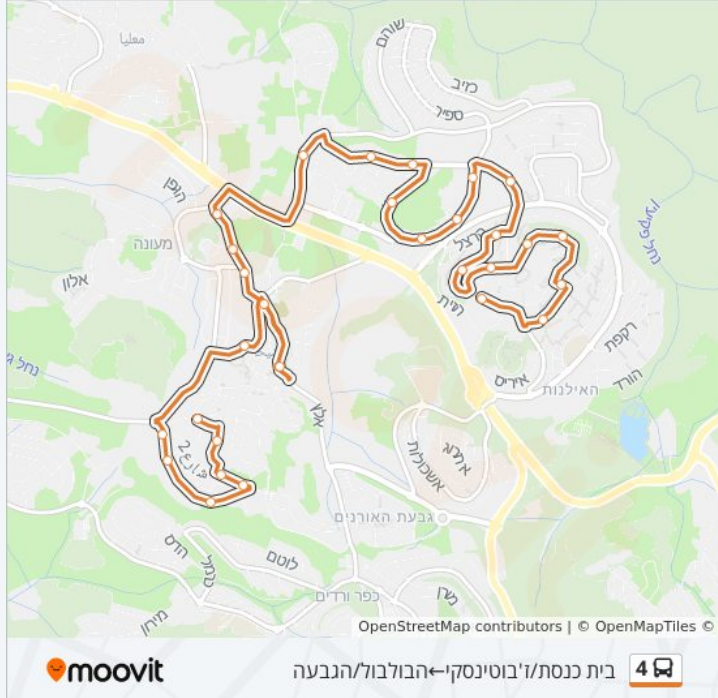

לקו 4 (בית כנסת/ז'בוטינסקי-הבולבול/הגבעה) יש 3 מסלולים. שעות הפעילות בימי חול הן:
 (1) בית כנסת/ז'בוטינסקי-הבולבול/הגבעה: 05:00 - 22:30 (2) שכונה בדואית 1-הרב קוק/ז'בוטינסקי: 05:00 - 22:30 (3) שכונה בדואית 4-שכונה בדואית 4: 08:30 - 22:30
 אפליקציית Moovit עוזרת למצוא את התחנה הקרובה ביותר של קו 4 וכדי לדעת מתי יגיע קו 4

כיוון: בית כנסת/ז'בוטינסקי-הבולבול/הגבעה
תחנות: 30
משך הנסיעה: 32 דק'
התחנות שבהן עובר הקו:

כיוון: בית כנסת/ז'בוטינסקי-הבולבול/הגבעה

30 תחנות

[צפייה בלוחות הזמנים של הקו](#)

- בית כנסת/ז'בוטינסקי
- בן גוריון/השיקמה
- הארזים/מעלה הבנים
- מעלה הבנים/הרב משאש
- מעלה הבנים/הגורן
- הרב קוק/ז'בוטינסקי
- לוי אשכול/הרב קוק
- הרצל/זלמן שז"ר
- מרכז מסחרי/שלמה שרירא
- שלמה שרירא/חרושת
- מרכז מסחרי/חרושת
- צומת מרכז ממן/חרושת
- מפעל קרמקס/חרושת
- מפעל פסקל/שלמה שרירא
- שלמה שרירא/רא"ל חיים לסקוב
- מפעל מגוון/צומת נחל רזוב
- מסעף מעונה צפון
- משטרה/מעונה
- בית ספר מעונה
- מעלה המסגד/נרקיס
- מעלה המסגד/האומנים

מידע על קו 4

כיוון: שכונה בדואית 1-הרב קוק/ז'בוטינסקי

תחנות: 29

משך הנסיעה: 32 דק'

התחנות שבהן עובר הקו:

כיוון: שכונה בדואית 1-הרב קוק/ז'בוטינסקי

29 תחנות

[צפייה בלוחות הזמנים של הקו](#)