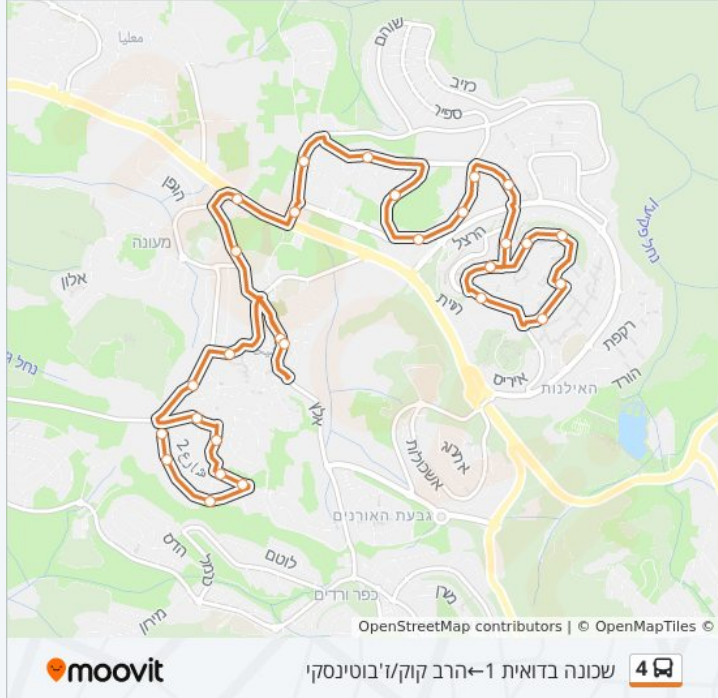

מרכז מסחרי הום סנטר/חרושת

שלמה שרירא/חרושת

מרכז מסחרי/שלמה שרירא

מעלה חסון/ז'בוטינסקי

הרב קוק/ז'בוטינסקי

בית כנסת/ז'בוטינסקי

בן גוריון/השיקמה

הארזים/מעלה הבנים

מעלה הבנים/הרב משאש

מעלה הבנים/הגורן

הרב קוק/ז'בוטינסקי

לוחות זמנים של קו 4

לוח זמנים של קו שכונה בדואית 4 ← שכונה בדואית 4

לא פעיל	ראשון
לא פעיל	שני
לא פעיל	שלישי
לא פעיל	רביעי
לא פעיל	חמישי
לא פעיל	שישי
22:30 - 08:30	שבת

מידע על קו 4

כיוון: שכונה בדואית 4 ← שכונה בדואית 4

תחנות: 43

משך הנסיעה: 49 דק'

התחנות שבהן עובר הקו:

כיוון: שכונה בדואית 4 ← שכונה בדואית 4

43 תחנות

[צפייה בלוחות הזמנים של הקו](#)

שכונה בדואית 4

הבולבול/כביש מס' 2

הבולבול/8040

הבולבול/הגבעה

שכונה בדואית 1

שכונה בדואית 2

שכונה בדואית 3

אלון/השקדים

מעלה המסגד/האומנים

מעלה המסגד/שביל המסגדים

מעלה המסגד/נרקיס

קניון תרשיחא

צומת מעלות

מ"ג המעפילים/הזית

הזית/הרצל

מרכז צעירים מעלות תרשיחא

הרצל/זלמן שז"ר

שד. ירושלים/החשמונאים