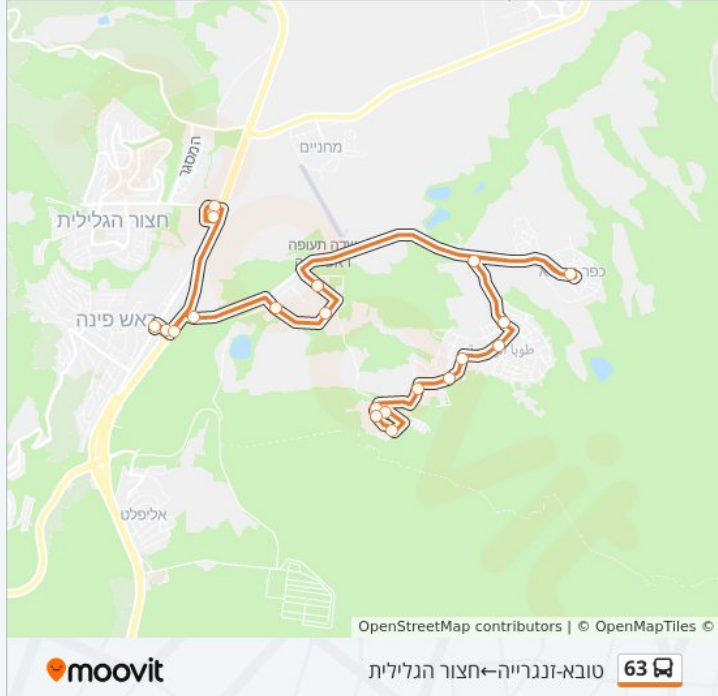

צומת ראש פינה

מסוף חצור הגלילית

מסוף חצור הגלילית/הורדה

בדיקת שעות ההגעה בזמן אמת

לוחות זמנים ומפה של קו 63 זמינים להורדה גם בגרסת PDF באתר האינטרנט שלנו: moovitapp.com. היעזר ב[אפליקציית Moovit](#) כדי לצפות בזמני ההגעה בזמן אמת של אוטובוסים, לוחות זמנים של הרכבות או הרכבות התחתיות וכדי לקבל הנחיות מסלול, צעד אחר צעד, לכל סוגי התחבורה הציבורית בישראל.

[אודות Moovit](#) • [פתרונות MaaS](#) • [מדינות נתמכות](#) • [קהילת העורכים](#)

כל הזכויות שמורות - © Moovit 2024