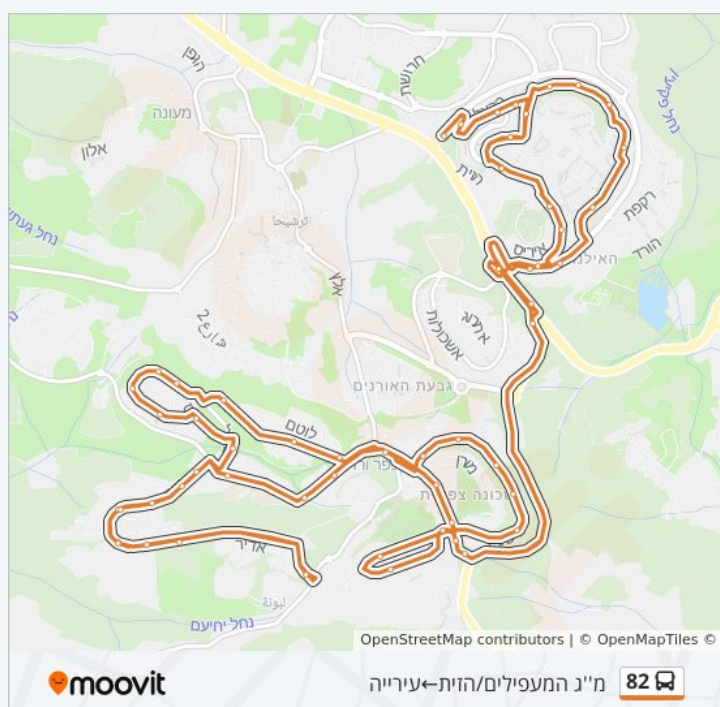

תחנות: 59

משך הנסיעה: 59 דק'

התחנות שבהן עובר הקו:

מגרש כדורסל/מירון

מירון/סער

מירון 1

ירדן/מירון

מירון/נעמן