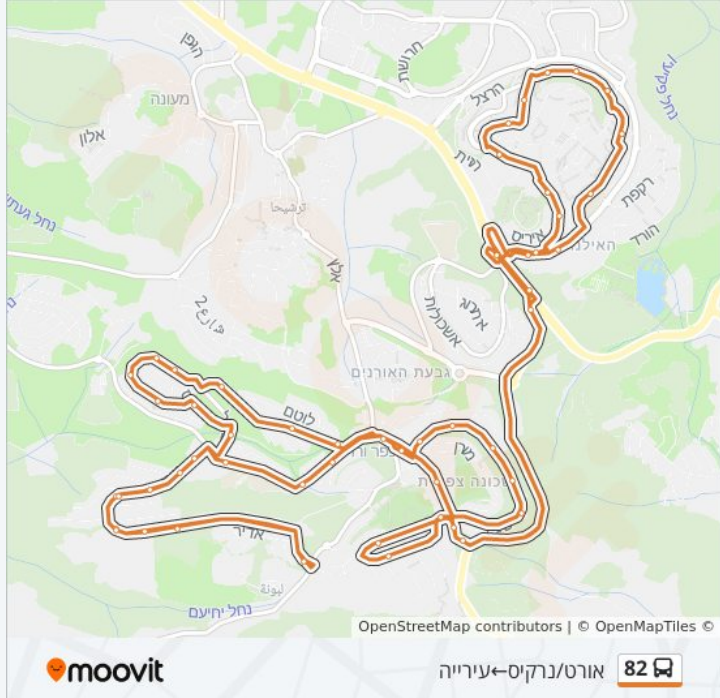

**כיוון: אורט/נרקיס ← עירייה**

60 תחנות

[צפייה בלוחות הזמנים של הקו](#)

- אורט/נרקיס
- קק"ל/מעלה ורד
- קרן היסוד/החצב
- קרן היסוד 1
- קרן היסוד 2
- מעלה חסון/ז'בוטינסקי
- הרב קוק/ז'בוטינסקי
- בית כנסת/ז'בוטינסקי
- עירייה
- המעפילים/כלנית
- שד. מ"ג המעפילים/כלנית
- מחלף יפה נוף
- צומת תפן
- אשכר/854
- שניר 1
- שניר 2
- שניר 3
- שניר 4
- שניר/דפנה
- ארבל/לוטם
- ארבל/גומא
- ארבל/כרמל