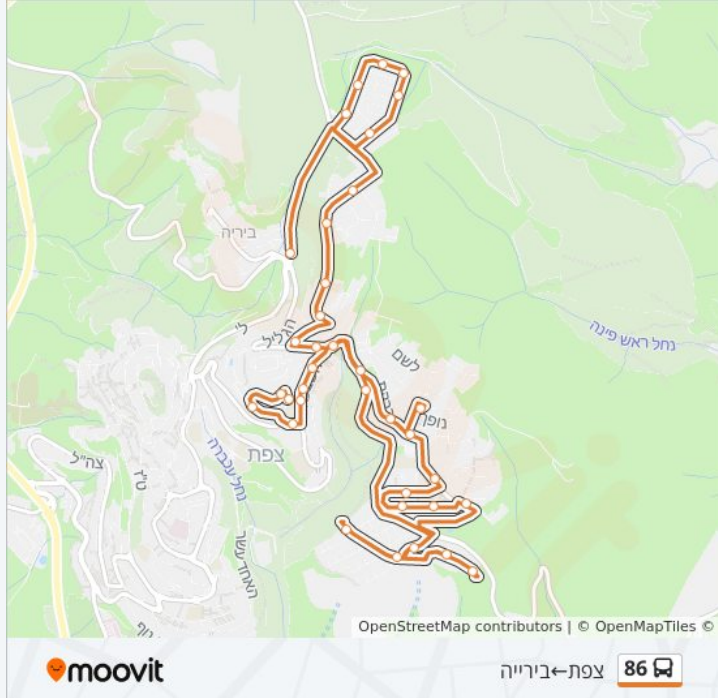

לקו 86 צפת ← בירייה יש מסלול אחד. שעות הפעילות בימי חול הן:

(1) צפת ← בירייה: 13:55 - 15:55

אפליקציית Moovit עוזרת למצוא את התחנה הקרובה ביותר של קו 86 וכדי לדעת מתי יגיע קו 86

לוחות זמנים של קו 86
לוח זמנים של קו צפת ← בירייה

15:55 - 13:10	ראשון
לא פעיל	שני
15:55 - 13:55	שלישי
15:55 - 13:55	רביעי
15:55 - 13:55	חמישי
12:10 - 12:00	שישי
לא פעיל	שבת

מידע על קו 86
כיוון: צפת ← בירייה
תחנות: 36
משך הנסיעה: 34 דק'
התחנות שבהן עובר הקו:

כיוון: צפת ← בירייה

36 תחנות

[צפייה בלוחות הזמנים של הקו](#)

- יוספטל/טיילת ג'ינה
- קופת חולים כנען/גיורא יוספטל
- גיורא יוספטל/טיילת ג'ינה
- ההסתדרות/השבעה
- השבעה/מעלות רפאל
- השבעה/מעלות רפאל
- השבעה/גיורא יוספטל
- מסעף שכונת כנען
- פארק חלואני
- הר וגיא/שבעת המינים
- הנחלים/הר וגיא
- מצפה האגם 1
- מצפה האגם/נווה מנחם בגין
- נווה מנחם בגין/8900
- בת הרים/החרמון
- התבור/החרמון
- התבור/החרמון
- התבור/בת הרים
- בת הרים/הר גלעד
- בת הרים/הר אדיר
- מלון נווה אורנים
- מרכז מסחרי/בת הרים