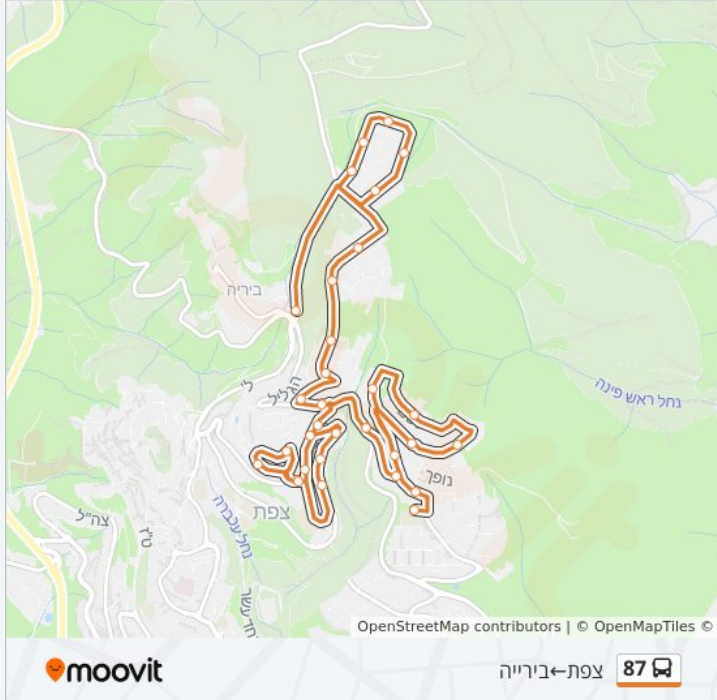

לקו 87 צפת ← בירייה יש מסלול אחד. שעות הפעילות בימי חול הן:
 (1) צפת ← בירייה: 13:30 - 15:30
 אפליקציית Moovit עוזרת למצוא את התחנה הקרובה ביותר של קו 87 וכדי לדעת מתי יגיע קו 87

לוחות זמנים של קו 87
 לוח זמנים של קו צפת ← בירייה

15:30 - 13:30	ראשון
לא פעיל	שני
15:30 - 13:30	שלישי
15:30 - 13:30	רביעי
15:30 - 13:30	חמישי
11:30	שישי
לא פעיל	שבת

מידע על קו 87
 כיוון: צפת ← בירייה
 תחנות: 31
 משך הנסיעה: 35 דק'
 התחנות שבהן עובר הקו:

כיוון: צפת ← בירייה

31 תחנות

[צפייה בלוחות הזמנים של הקו](#)

- בית ספר ממלכתי ב
- בת הרים/הר אדיר
- ברקת/נופך
- ספיר/ברקת
- ספיר/שוהם
- לשם/שוהם
- ברקת/ספיר
- מרכז מסחרי/בת הרים
- פארק חלואני
- השבעה/זלמן שז"ר
- השבעה/ההסתדרות
- ההסתדרות/השבעה
- קופת חולים כנען/גיורא יוספטל
- גיורא יוספטל/טיילת ג'ינה
- ההסתדרות/השבעה
- זלמן שז"ר/כ"ב ילדי מעלות
- זלמן שז"ר א
- 'שז"ר ב
- השבעה/גיורא יוספטל
- הגליל/נוף טליה
- קניון שערי העיר
- 'הגדוד השלישי ב