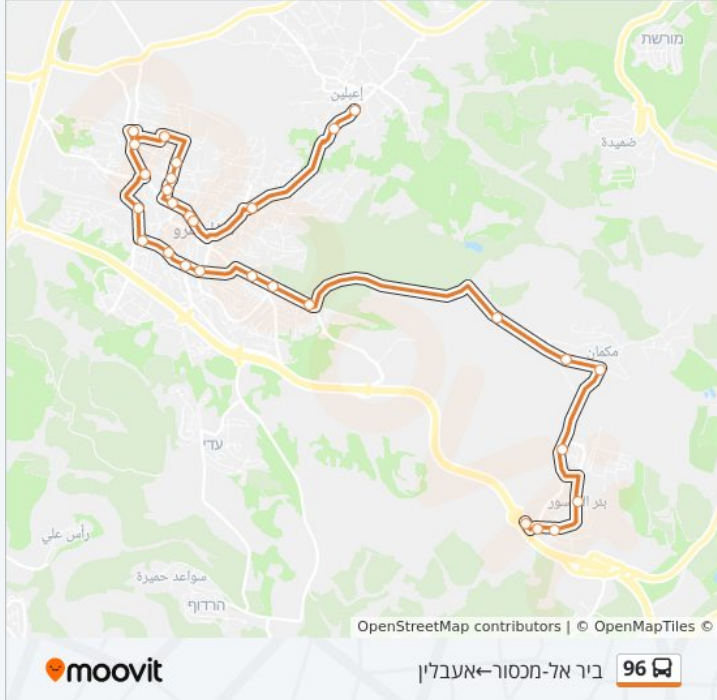

לוחות זמנים של קו 96

לוח זמנים של קו אעבלין←ביר אל-מכסור

ראשון	לא פעיל
שני	לא פעיל
שלישי	13:00
רביעי	12:30
חמישי	לא פעיל
שישי	לא פעיל
שבת	לא פעיל

מידע על קו 96

כיוון: אעבלין←ביר אל-מכסור
 תחנות: 20
 משך הנסיעה: 38 דק'
 התחנות שבהן עובר הקו:

כיוון: אעבלין←ביר אל-מכסור

20 תחנות

[צפייה בלוחות הזמנים של הקו](#)

- בית ספר מאר אליאס
- אעבלין/יציאה דרומית
- איברהים נמר חוסיין/אלהוארה
- בי"ס אל מכתב/איברהים נמר חוסיין
- 200/240
- סובב גריפאת
- אבו זר אלגפארי/אלמהנא
- בית עם דרוזי/רחוב 270
- 250/251
- א שיח' אמין טריף/411
- א שיח' אמין טריף/מרשאן
- דאהוד סלימאן תלחמי/מחמוד דרוויש
- דאהוד סולימאן תלחמי/אלג'בל
- חניון שפרעם/תאופיק זיאד
- צומת פיוניר
- מגרש ספורט/שכונה צפונית
- קופת חולים/מקמנה
- מקמאן 12/יציאה
- דרב אלמרג'
- יציאה משכונה דרומית

אעבלין-ביר אל-מכסור 96

לוחות זמנים של קו 96

לוח זמנים של קו ביר אל-מכסור-אעבלין

ראשון	לא פעיל
שני	לא פעיל
שלישי	07:45
רביעי	07:45
חמישי	לא פעיל
שישי	לא פעיל
שבת	לא פעיל

מידע על קו 96

כיוון: ביר אל-מכסור-אעבלין
 תחנות: 16
 משך הנסיעה: 26 דק'
 התחנות שבהן עובר הקו:

כיוון: ביר אל-מכסור-אעבלין

16 תחנות

[צפייה בלוחות הזמנים של הקו](#)

- ביר אל מכסור כניסה
- כניסה לשכונה דרומית
- כיכר אלנח'לה
- מועדון פיס לגיל הזהב
- דרב אלמרג'
- מקמאן 1/כניסה
- מקמאן 2
- מגרש ספורט/קופת חולים לאומית
- חניון שפרעם
- תאופיק זיאד/הזית
- תאופיק זיאד/150
- עירייה/תאופיק זיאד
- עומר סעסעאני/נימר חוסיין
- עומר סעסעאני/אלכסבה
- אעבלין/כניסה דרומית
- בית ספר מאר אליאס