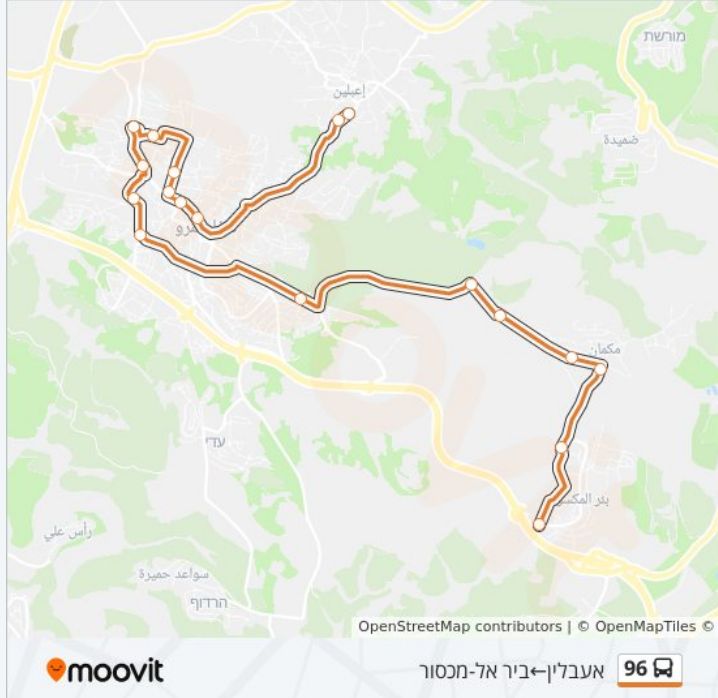

לקו 96 (אעבלין←ביר אל-מכסור) יש 2 מסלולים. שעות הפעילות בימי חול הן:
 (1) אעבלין←ביר אל-מכסור: 13:00(2) ביר אל-מכסור←אעבלין: 07:45
 אפליקציית Moovit עוזרת למצוא את התחנה הקרובה ביותר של קו 96 וכדי לדעת מתי יגיע קו 96

לוחות זמנים של קו 96

לוח זמנים של קו אעבלין←ביר אל-מכסור

ראשון	לא פעיל
שני	לא פעיל
שלישי	13:00
רביעי	12:30
חמישי	לא פעיל
שישי	לא פעיל
שבת	לא פעיל

מידע על קו 96

כיוון: אעבלין←ביר אל-מכסור
 תחנות: 20
 משך הנסיעה: 38 דק'
 התחנות שבהן עובר הקו:

כיוון: אעבלין←ביר אל-מכסור

20 תחנות

[צפייה בלוחות הזמנים של הקו](#)

- בית ספר מאר אליאס
- אעבלין/יציאה דרומית
- איברהים נמר חוסיין/אלהוארה
- בי"ס אל מכתב/איברהים נמר חוסיין
- 200/240
- סובב גריפאת
- אבו זר אלגפארי/אלמהנא
- בית עם דרוזי/רחוב 270
- 250/251
- א שיח' אמין טריף/411
- א שיח' אמין טריף/מרשאן
- דאהוד סלימאן תלחמי/מחמוד דרוויש
- דאהוד סולימאן תלחמי/אלג'בל
- חניון שפרעם/תאופיק זיאד
- צומת פיוניר
- מגרש ספורט/שכונה צפונית
- קופת חולים/מקמנה
- מקמאן 12/יציאה
- דרב אלמרג'
- יציאה משכונה דרומית

כיוון: ביר אל-מכסור-אעבלין

16 תחנות

[צפייה בלוחות הזמנים של הקו](#)

- ביר אל מכסור כניסה
- כניסה לשכונה דרומית
- כיכר אלנח'לה
- מועדון פיס לגיל הזהב
- דרב אלמרג'
- מקמאן 1/כניסה
- מקמאן 2
- מגרש ספורט/קופת חולים לאומית
- חניון שפרעם
- תאופיק זיאד/הזית
- תאופיק זיאד/150
- עירייה/תאופיק זיאד
- עומר סעסעאני/נימר חוסיין
- עומר סעסעאני/אלכסבה
- אעבלין/כניסה דרומית
- בית ספר מאר אליאס