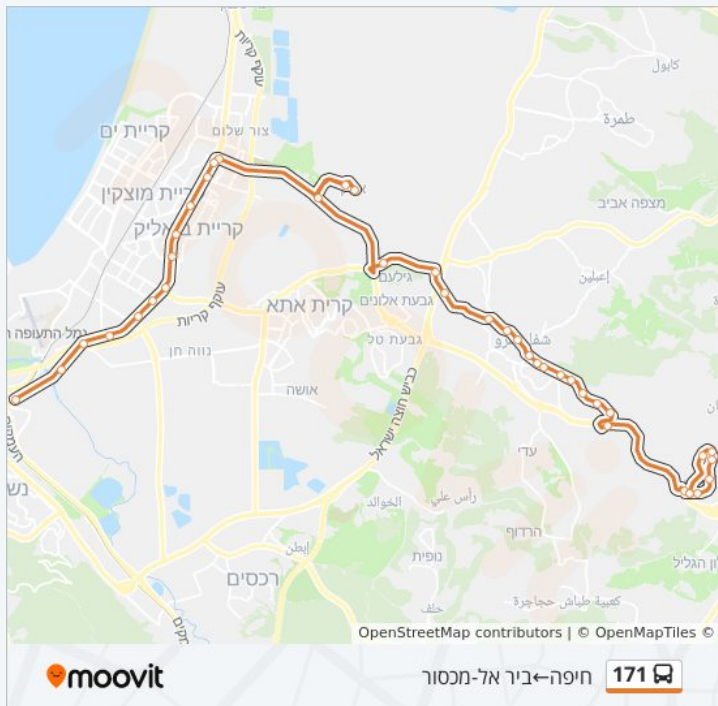

משך הנסיעה: 62 דק' התחנות שבהן עובר הקו:

- דרך עכו/הגפן
- דרך עכו/צומת צבר
- קריון/ד. עכו חיפה
- דרך עכו/המייסדים
- צומת הקריון
- אפק/מזכירות
- אפק/יציאה
- מסעף קיבוץ אפק
- מעון גיל עם
- מסעף שפרעם צפון
- קניון השלום
- בנק/מרכז מסחרי
- כביש 500/א שיח' אמין טריף
- כמאל ג'ונבלאט/כביש 500
- 200/כמאל ג'ונבלאט
- איבריים נמר חוסיין/טלעת אלהרה
- 200/ארכ'בישוף אל חג'אר
- עירייה/תאופיק זיאד
- תאופיק זיאד/מוחמד חמאדי
- תאופיק זיאד/פסוטה
- תאופיק זיאד/הזית
- חניון שפרעם/תאופיק זיאד
- צומת פיוניר
- שכונת עואבדה
- מגרש ספורט/שכונה צפונית
- קופת חולים/מקמנה
- מקמאן 12/יציאה
- אלמרג' צפון
- דרב אלמרג'
- שכונת אלראס ג
- כיכר אלמכמאן
- בית מרקחת כללית
- מרכז הכפר