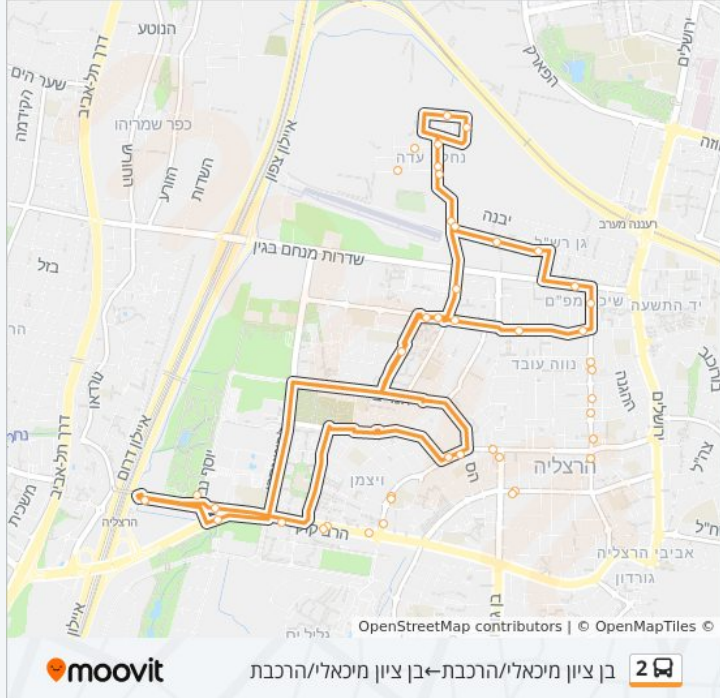

- איגרת תימן/אלדד הדני
- שרעבי/אונקלוס
- מגן דוד מזרח
- מגן דוד צפון
- כנפי נשרים/מגן דוד
- כנפי נשרים/איגרת תימן
- כנפי נשרים/האילנות
- אילנות/הנעורים
- האילנות/הבוסתן
- הבריגדה היהודית/הדר
- הדר/אמה טאובר
- הדר/קפלנסקי
- הדר/י.ל. ברוך
- קהילת ציון/מוהליבר
- העצמאות/בן גוריון
- סוקולוב/בן גוריון
- סוקולוב/הניצנים
- בית ספר וייצמן/וייצמן
- הרב קוק/וייצמן
- בית אבות/הרב קוק
- שד. שבעת הכוכבים/בן ציון מיכאלי
- קניון שבעת הכוכבים/בן ציון מיכאלי
- בן ציון מיכאלי/הרכבת

בדיקת שעות ההגעה בזמן אמת

לוחות זמנים ומפה של קו 2 זמינים להורדה גם בגרסת PDF באתר האינטרנט שלנו: moovitapp.com. היעזר ב**אפליקציית Moovit** כדי לצפות בזמני ההגעה בזמן אמת של אוטובוסים, לוחות זמנים של הרכבות או הרכבות התחתיות וכדי לקבל הנחיות מסלול, צעד אחר צעד, לכל סוגי התחבורה הציבורית בישראל.

[אודות Moovit](#) • [פתרונות MaaS](#) • [מדינות נתמכות](#) • [קהילת העורכים](#)

כל הזכויות שמורות - © Moovit 2024