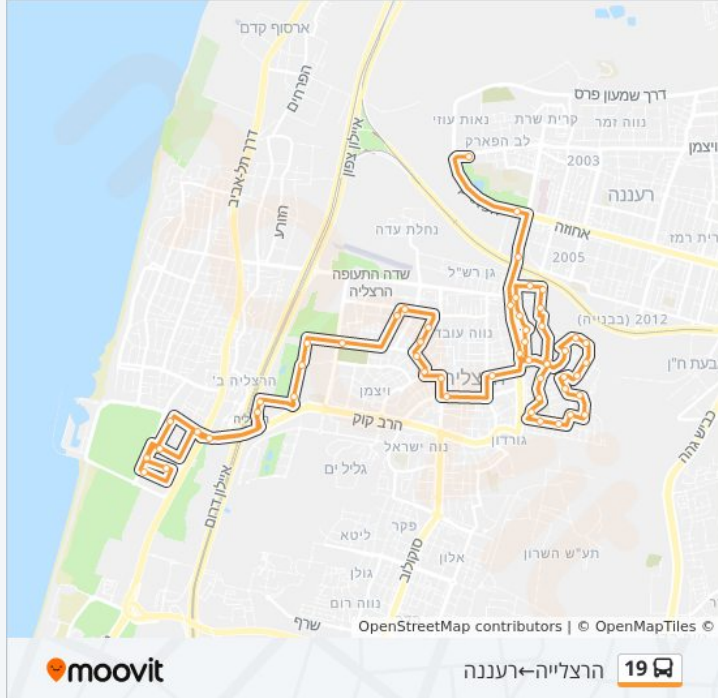

לקו 19 הרצלייה-רעננה יש מסלול אחד. שעות הפעילות בימי חול הן:
 (1) הרצלייה-רעננה: 06:00 - 23:00
 אפליקציית Moovit עוזרת למצוא את התחנה הקרובה ביותר של קו 19 וכדי לדעת מתי יגיע קו 19

לוחות זמנים של קו 19
 לוח זמנים של קו הרצלייה-רעננה

23:00 - 06:00	ראשון
23:00 - 06:00	שני
23:00 - 06:00	שלישי
23:00 - 06:00	רביעי
23:00 - 06:00	חמישי
15:00 - 06:00	שישי
23:50 - 18:45	שבת

מידע על קו 19
 כיוון: הרצלייה-רעננה
 תחנות: 55
 משך הנסיעה: 67 דק'
 התחנות שבהן עובר הקו:

כיוון: הרצלייה-רעננה

55 תחנות

[צפייה בלוחות הזמנים של הקו](#)

- ת. רכבת הרצליה
- שדרות אבא אבן/אריה שנקר
- הסדנאות/שדרות אבא אבן
- עדה לאבלייס/ישעיהו ליבוביץ
- אלן טיורינג/אריה שנקר
- החושלים/הסדנאות
- מחלף הסירה למזרח
- תחנת רכבת הרצליה
- קניון שבעת הכוכבים/יוסף נבו
- יוסף נבו/אייבי נתן
- יוסף נבו/אצטדיון
- הנדיב/ד'בוטינסקי
- דוד שמעוני/יהודה אלקלעי
- אוניברסיטת רייכמן/נתן אלטרמן
- בני בנימין/גיסין
- בני בנימין/סמילנסקי
- הנדיב/יהודה הלוי
- הנדיב/סוקולוב
- קניון לב העיר
- העצמאות/בן גוריון
- מגן דוד אדום/סוקולוב
- ברל כצנלסון/בורוכוב