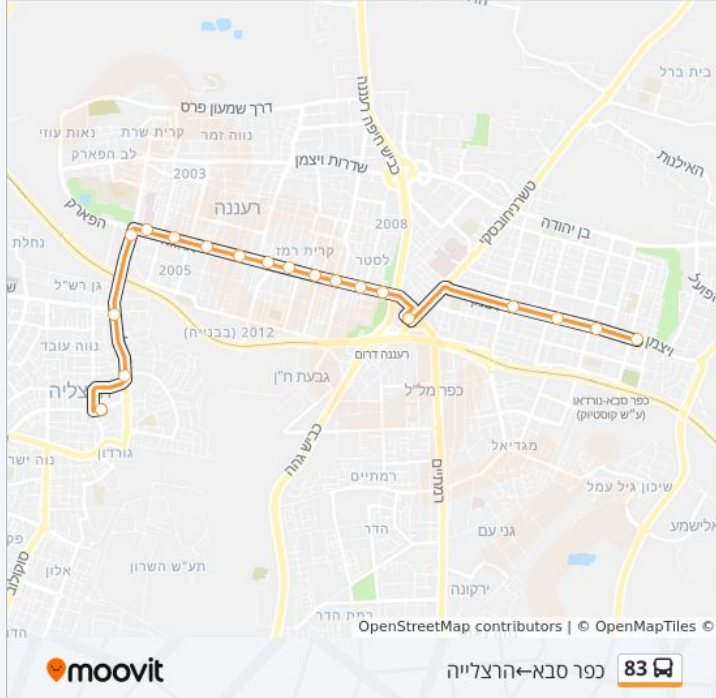

בדיקת שעות ההגעה בזמן אמת

לוחות זמנים ומפה של קו 83 זמינים להורדה גם בגרסת PDF באתר האינטרנט שלנו: moovitapp.com. היעזר ב[אפליקציית Moovit](#) כדי לצפות בזמני ההגעה בזמן אמת של אוטובוסים, לוחות זמנים של הרכבות או הרכבות התחתיות וכדי לקבל הנחיות מסלול, צעד אחר צעד, לכל סוגי התחבורה הציבורית בישראל.

[אודות Moovit](#) • [פתרונות MaaS](#) • [מדינות נתמכות](#) • [קהילת העורכים](#)

כל הזכויות שמורות - © Moovit 2024