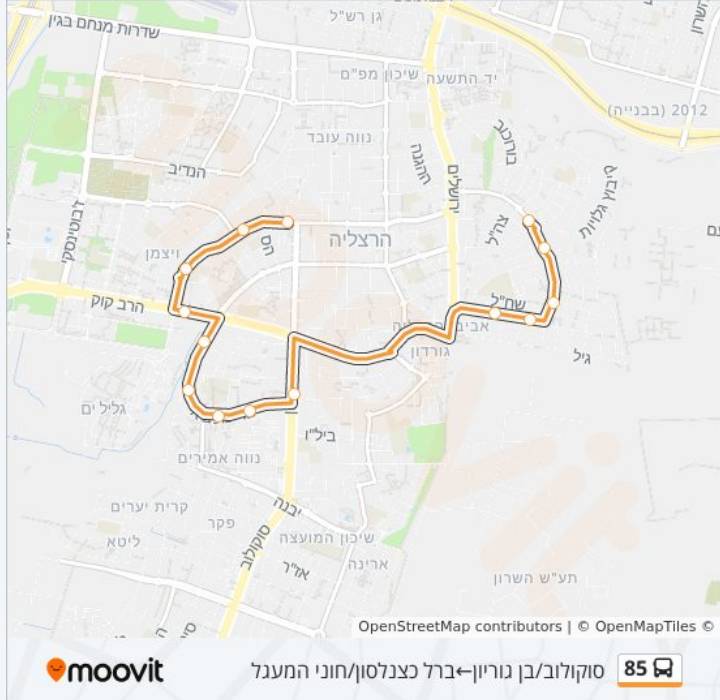

בדיקת שעות ההגעה בזמן אמת

לוחות זמנים ומפה של קו 85 זמינים להורדה גם בגרסת PDF באתר האינטרנט שלנו: moovitapp.com. היעזר ב[אפליקציית Moovit](#) כדי לצפות בזמני ההגעה בזמן אמת של אוטובוסים, לוחות זמנים של הרכבות או הרכבות התחתיות וכדי לקבל הנחיות מסלול, צעד אחר צעד, לכל סוגי התחבורה הציבורית בישראל.

[אודות Moovit](#) • [פתרונות MaaS](#) • [מדינות נתמכות](#) • [קהילת העורכים](#)

כל הזכויות שמורות - © Moovit 2024