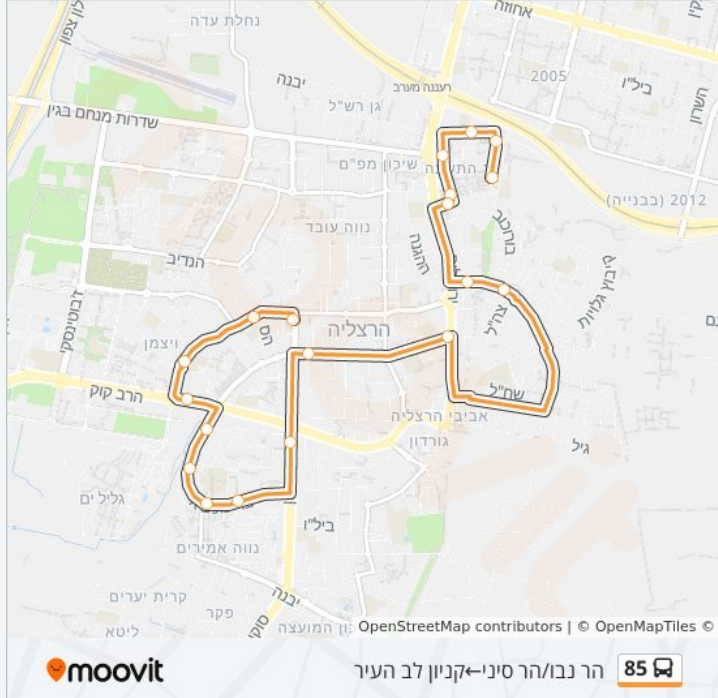

לקו 85 (הר נבו/הר סיני ← קניון לב העיר) יש 2 מסלולים. שעות הפעילות בימי חול הן:
 (1) הר נבו/הר סיני ← קניון לב העיר: 14:40 (2) סוקולוב/בן גוריון ← ברל כצנלסון/חוני המעגל: 07:00
 אפליקציית Moovit עוזרת למצוא את התחנה הקרובה ביותר של קו 85 וכדי לדעת מתי יגיע קו 85

לוחות זמנים של קו 85

לוח זמנים של קו הר נבו/הר סיני ← קניון לב העיר

14:40	ראשון
לא פעיל	שני
14:40	שלישי
14:40	רביעי
14:40	חמישי
לא פעיל	שישי
לא פעיל	שבת

מידע על קו 85

כיוון: הר נבו/הר סיני ← קניון לב העיר
תחנות: 19
משך הנסיעה: 24 דק'
התחנות שבהן עובר הקו:

כיוון: הר נבו/הר סיני ← קניון לב העיר

19 תחנות

[צפייה בלוחות הזמנים של הקו](#)

- הר נבו/הר סיני
- א.ל. זיסו/הר שומרון
- בית ספר הרצל רעות/א.ל.זיסו
- הרי הגולן/מעפילי מרוקו
- הר סיני/רביבים
- הר סיני/רביבים
- ברל כצנלסון/בורוכוב
- ברל כצנלסון/בורוכוב
- העצמאות/דרך ירושלים
- העצמאות/בן גוריון
- בן גוריון / הרב קוק
- בר כוכבא/הצנחנים
- בר כוכבא/סעדיה גאון
- בר כוכבא/רוחמה
- בר כוכבא/התבור
- הרב קוק / ויצמן
- בית ספר וייצמן/וייצמן
- סוקולוב/הניצנים
- קניון לב העיר

כיוון: סוקולוב/בן גוריון—ברל כצנלסון/חוני המעגל

14 תחנות

[צפייה בלוחות הזמנים של הקו](#)

סוקולוב/בן גוריון

סוקולוב/הניצנים

בית ספר וייצמן/וייצמן

הרב קוק/ויצמן

בר כוכבא/הכרמל