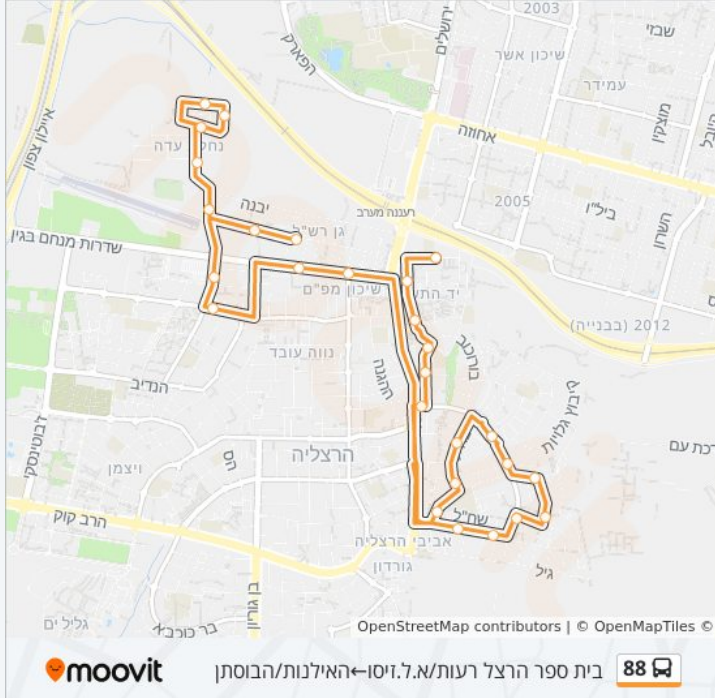

כיוון: בית ספר הרצל רעות/א.ל.זיסו←האילנות/הבוסתן
תחנות: 25
משך הנסיעה: 35 דק'
התחנות שבהן עובר הקו:

כיוון: בית ספר הרצל רעות/א.ל.זיסו←האילנות/הבוסתן

25 תחנות

[צפייה בלוחות הזמנים של הקו](#)

בית ספר הרצל רעות/א.ל.זיסו

כנפי נשרים/משה שמיר

כנפי נשרים/איגרת תימן

כנפי נשרים/מגן דוד

מגן דוד מזרח

מגן דוד צפון

כנפי נשרים/האילנות

אילנות/הנעורים

האילנות/הבוסתן

כיוון: בן גוריון/העצמאות—בית ספר הרצל רעות/א.ל.זיסו

19 תחנות

[צפייה בלוחות הזמנים של הקו](#)

לוחות זמנים של קו 88

לוח זמנים של קו בן גוריון/העצמאות—בית ספר הרצל רעות/א.ל.זיסו

07:40	ראשון
לא פעיל	שני
07:40	שלישי
07:40	רביעי
07:40	חמישי
07:40	שישי
לא פעיל	שבת

מידע על קו 88

כיוון: בן גוריון/העצמאות—בית ספר הרצל רעות/א.ל.זיסו
תחנות: 19
משך הנסיעה: 30 דק'
התחנות שבהן עובר הקו:

בן גוריון/העצמאות

שד. ח'ן/בני ברית

כנפי נשרים/נתן אלטרמן

כנפי נשרים/משה שמיר

כנפי נשרים/האילנות