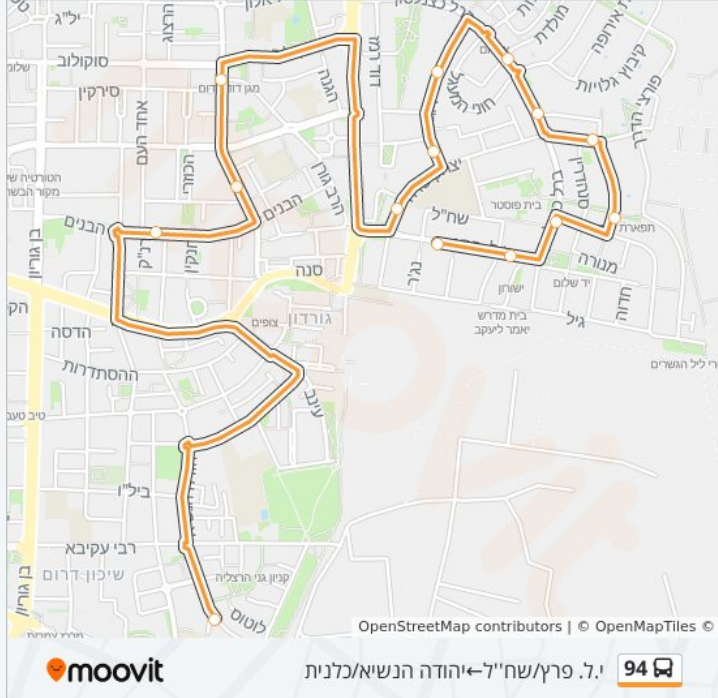

לקו 94 (י.ל. פרץ/שח"ל—יהודה הנשיא/כלנית) יש 3 מסלולים. שעות הפעילות בימי חול הן:
 (1) י.ל. פרץ/שח"ל—יהודה הנשיא/כלנית: 07:40(2) יהודה הנשיא/כלנית—בן גוריון/העצמאות: 13:45 - 14:40(3) מורדי הגטאות/אף על פי כן—יהודה הנשיא/כלנית: 07:40
 אפליקציית Moovit עוזרת למצוא את התחנה הקרובה ביותר של קו 94 וכדי לדעת מתי יגיע קו 94

לוחות זמנים של קו 94

לוח זמנים של קו י.ל. פרץ/שח"ל—יהודה הנשיא/כלנית

07:40	ראשון
לא פעיל	שני
07:40	שלישי
07:40	רביעי
07:40	חמישי
07:40	שישי
לא פעיל	שבת

מידע על קו 94

כיוון: י.ל. פרץ/שח"ל—יהודה הנשיא/כלנית
 תחנות: 12
 משך הנסיעה: 18 דק'
 התחנות שבהן עובר הקו:

כיוון: י.ל. פרץ/שח"ל—יהודה הנשיא/כלנית

12 תחנות

[צפייה בלוחות הזמנים של הקו](#)

- י.ל. פרץ/שח"ל
- בית כנסת/י.ל.פרץ
- ברל כצנלסון/בת שחר
- ברל כצנלסון/החיצים
- ברל כצנלסון/חוני המעגל
- צה"ל/היורה
- צה"ל/רכב ישראל
- דוד רמז/יצחק שדה
- קהילת ציון/מוהליבר
- קהילת ציון/אנפה
- הבנים/הקרן הקיימת
- יהודה הנשיא/כלנית