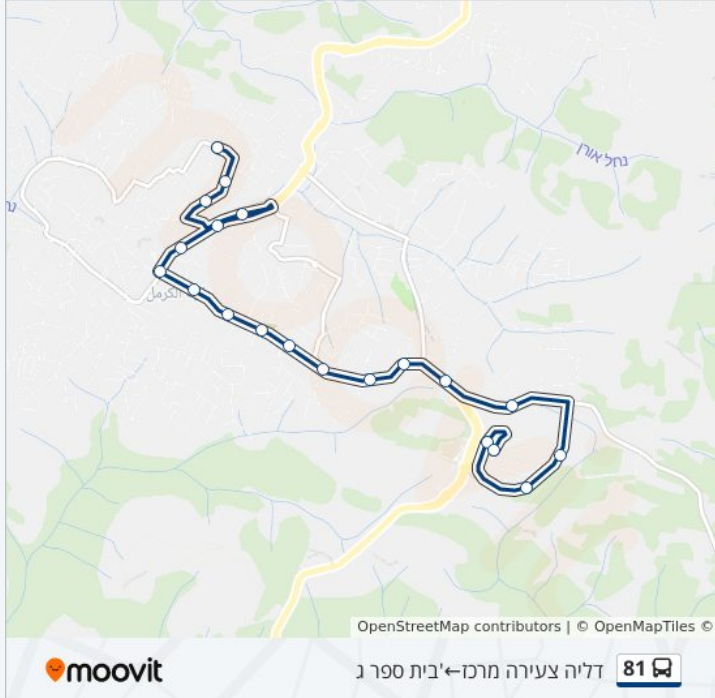

### מידע על קו 81

**כיוון:** דליה צעירה מרכז-בית ספר ג  
**תחנות:** 20  
**משך הנסיעה:** 11 דק'  
**התחנות שבהן עובר הקו:**

### כיוון: דליה צעירה מרכז-בית ספר ג

20 תחנות

[צפייה בלוחות הזמנים של הקו](#)

- דליה צעירה מרכז
- גנים ציבוריים
- מדרגות שצפ
- בי"ס טכנולוגי
- מצפה כרמל
- צומת אלמחרקה
- מסעף עוקף דליה
- מרכז מסחרי
- מגרש כדורגל
- בית ספר חטיבת ביניים
- בית עלמין
- מרכז הדרכה
- מועצה מקומית
- מרכז העיר 1
- בנק הפועלים
- שכונת ואדי אל פאש
- תחנת דלק
- קופת חולים מאוחדת