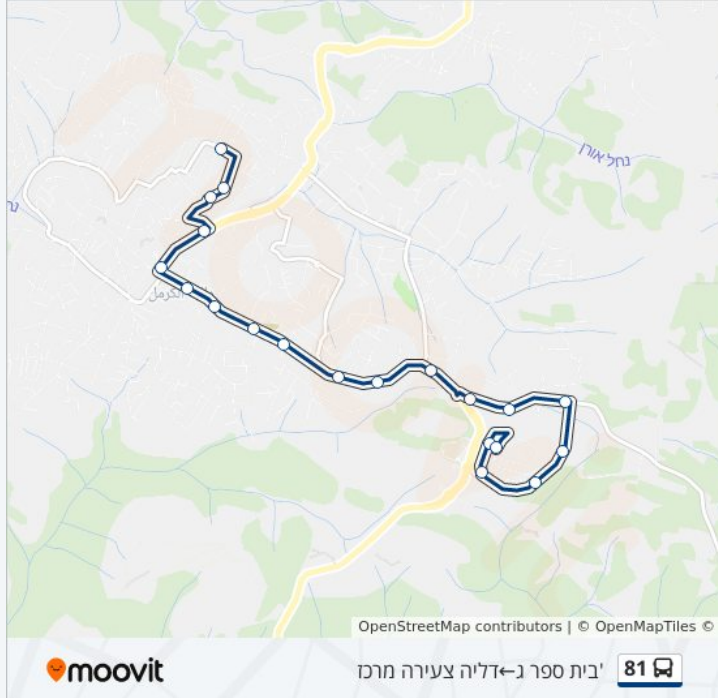

**מידע על קו 81**

**כיוון:** 'בית ספר ג-דליה צעירה מרכז  
**תחנות:** 20  
**משך הנסיעה:** 10 דק'  
**התחנות שבהן עובר הקו:**

**כיוון: 'בית ספר ג-דליה צעירה מרכז**

20 תחנות

[צפייה בלוחות הזמנים של הקו](#)

'בית ספר ג

מגרש כדורגל

מרכז מסחרי

מסעף עוקף דליה

מוחרקה 1

מצפה כרמל

צומת דאליה הצעירה

בי"ס טכנולוגי

מדרגות שצפ

דליה הצעירה/כניסה

גנים ציבוריים

דליה צעירה מרכז

### מידע על קו 81

**כיוון:** דליה צעירה מרכז-בית ספר ג  
**תחנות:** 20  
**משך הנסיעה:** 11 דק'  
**התחנות שבהן עובר הקו:**