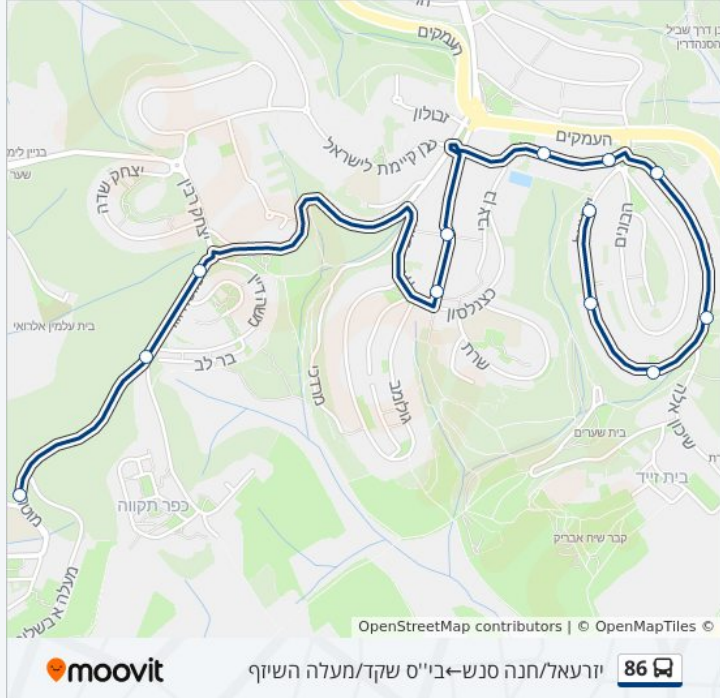

- בי"ס שקד/מעלה השיזף
- רותם/דבורה הנביאה
- נחל קדומים/דבורה הנביאה
- אלרואי/מזרח
- דרך קרית עמל/אליהו התשבי
- דרך קרית עמל/עמלים
- רכבת העמק/מזרח
- מכללת אורנים
- יצחק רבין/קק"ל
- קק"ל / העמק
- קק"ל / יגאל אלון
- בית ספר קרית עמל/קק"ל
- אלכסנדר זייד/בן צבי
- כצנלסון/אלכסנדר זייד
- מרדכי/הושע חנקין
- מרדכי/סמטת האחים פיש
- מרדכי / גולומב
- גולומב/כצנלסון
- גולומב / כצנלסון
- כצנלסון/אלכסנדר זייד
- בי"ס אורט
- כצנלסון/בן צבי

בריכת שחיה  
 חנה סנש/זרעאל  
 זרעאל/חנה סנש  
 'זרעאל א  
 זרעאל/השומרים  
 השומרים/זרעאל  
 השומרים להבונים

**כיוון: זרעאל/חנה סנש—בי"ס שקד/מעלה השיזף**

12 תחנות

[צפייה בלוחות הזמנים של הקו](#)

זרעאל/חנה סנש  
 'זרעאל א  
 זרעאל/השומרים  
 השומרים/זרעאל  
 השומרים להבונים  
 חנה סנש/זרעאל  
 חנה סנש/בן צבי  
 אלכסנדר זייד/בן צבי  
 כצנלסון/אלכסנדר זייד  
 מרדכי גור / יצחק רבין  
 מסעף כפר תקווה/מרדכי מוטה גור  
 בי"ס שקד/מעלה השיזף

**לוחות זמנים של קו 86**

לוח זמנים של קו זרעאל/חנה סנש—בי"ס שקד/מעלה השיזף

07:20	ראשון
לא פעיל	שני
07:20	שלישי
07:20	רביעי
07:20	חמישי
07:20	שישי
לא פעיל	שבת

**מידע על קו 86**

**כיוון: זרעאל/חנה סנש—בי"ס שקד/מעלה השיזף**  
**תחנות: 12**  
**משך הנסיעה: 12 דק'**  
**התחנות שבהן עובר הקו:**