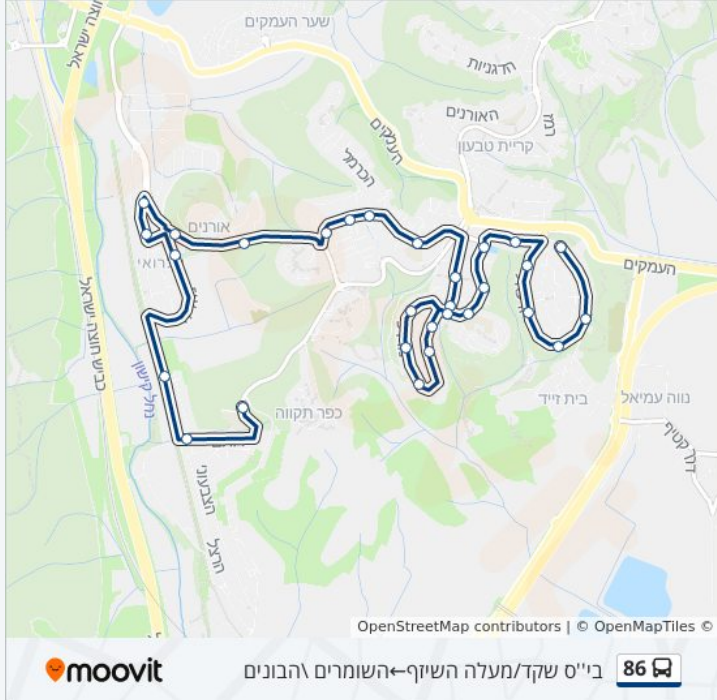

בריכת שחיה
חנה סנש/זרעאל
זרעאל/חנה סנש
'זרעאל א
זרעאל/השומרים
השומרים/זרעאל
השומרים להבונים

כיוון: זרעאל/חנה סנש—בי"ס שקד/מעלה השיזף

12 תחנות

[צפייה בלוחות הזמנים של הקו](#)

זרעאל/חנה סנש
'זרעאל א
זרעאל/השומרים
השומרים/זרעאל
השומרים להבונים
חנה סנש/זרעאל
חנה סנש/בן צבי
אלכסנדר זייד/בן צבי
כצנלסון/אלכסנדר זייד
מרדכי גור / יצחק רבין
מסעף כפר תקווה/מרדכי מוטה גור
בי"ס שקד/מעלה השיזף

לוחות זמנים של קו 86

לוח זמנים של קו זרעאל/חנה סנש—בי"ס שקד/מעלה השיזף

07:20	ראשון
לא פעיל	שני
07:20	שלישי
07:20	רביעי
07:20	חמישי
07:20	שישי
לא פעיל	שבת

מידע על קו 86

כיוון: זרעאל/חנה סנש—בי"ס שקד/מעלה השיזף
תחנות: 12
משך הנסיעה: 12 דק'
התחנות שבהן עובר הקו: