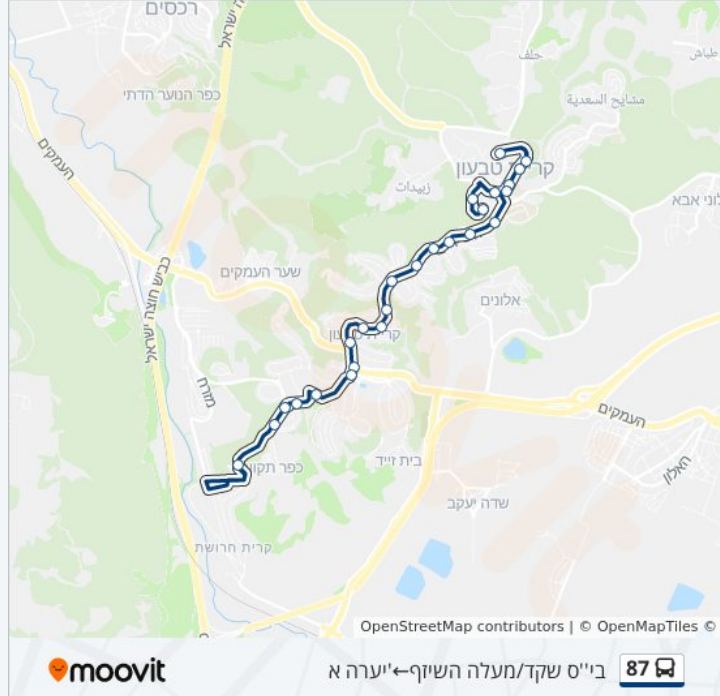

יערה/מרווה

יערה ג

יערה א

לוחות זמנים של קו 87

לוח זמנים של קו תמר / מורן-בי"ס שקד/מעלה השיזף

07:15	ראשון
לא פעיל	שני
07:15	שלישי
07:15	רביעי
07:15	חמישי
07:15	שישי
לא פעיל	שבת

מידע על קו 87

כיוון: תמר / מורן-בי"ס שקד/מעלה השיזף

תחנות: 30

משך הנסיעה: 31 דק'

התחנות שבהן עובר הקו:

כיוון: תמר / מורן-בי"ס שקד/מעלה השיזף

30 תחנות

[צפייה בלוחות הזמנים של הקו](#)

תמר / מורן

תמר/סמטת החצב

תמר/סיתונית

תמר/סביון

תמר/מורן

יערה/מרווה

יערה ג

יערה א

כיכר רמת טבעון

שקדים / רמת הדסה

השקדים/המרגניות

בי"ס מיתרים

השקדים/ציפורנים

בית ספר נרקיסים/סיגליות

השקדים/ציפורנים

אלונים/כיכר בן גוריון

אלונים/בריכה

בית ספר רימונים