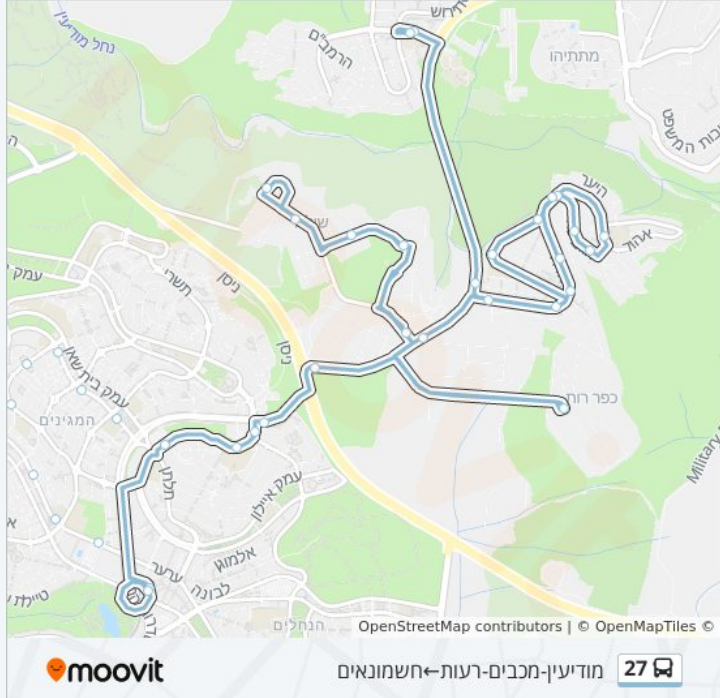

כיוון: חשמונאים ← מודיעין-מכבים-רעות
 תחנות: 38
 משך הנסיעה: 36 דק'
 התחנות שבהן עובר הקו:

כיוון: חשמונאים ← מודיעין-מכבים-רעות

38 תחנות

[צפייה בלוחות הזמנים של הקו](#)

- מוריה/הכרמל
- הרי ירושלים / 446
- הזית / השקמה
- הזית/האורנים
- אהוד/הגבעה
- הגבעה/הפסגה
- הגבעה 40
- אהוד/החורש
- אהוד/הגבעה
- השיקמה/הזית
- השקמה / הארזים
- הרי ירושלים/השיקמה
- צומת לפיד/מערב
- פארק תעשיות שילת
- החרוב א
- דרך החרוב/גפן
- שקד/האורנים
- דרך האורנים/ברוש
- כפר רות
- צומת כפר רות מערב
- שד. החשמונאים/שומרי החומות
- משטרה

- עמק זבולון/יגאל ידין
- בית ספר/עמק זבולון
- עמק זבולון/ מרדכי מקלף
- מרדכי (מוטה) גור/דוד אלעזר
- מרדכי (מוטה) גור/חטיבת הראל
- מרדכי (מוטה) גור/עמק בית שאן
- עמק בית שאן /יעקב דורי
- משה דיין/עמק בית שאן
- דם המכבים/תלתן
- תלתן/ד"ר משה סנה
- לבונה /פיקוס
- לבונה /לימון
- עמק דותן/לבונה
- ערער/עמק דותן
- קניון עזריאלי מודיעין
- שדרות החשמונאים/לב העיר

כיוון: מודיעין-מכבים-רעות-חשמונאים
36 תחנות
[צפייה בלוחות הזמנים של הקו](#)

- ת. מרכזית מודיעין מכבים רעות
- שדרות החשמונאים/לב העיר
- עמק זבולון/יגאל ידין
- בית ספר/עמק זבולון
- עמק זבולון/ מרדכי מקלף
- מרדכי (מוטה) גור/דוד אלעזר
- מרדכי (מוטה) גור/חטיבת הראל
- מרדכי (מוטה) גור/עמק בית שאן
- עמק בית שאן /יעקב דורי
- משה דיין/עמק בית שאן
- עירייה
- דם המכבים /חרצית
- דם המכבים/שד. החשמונאים