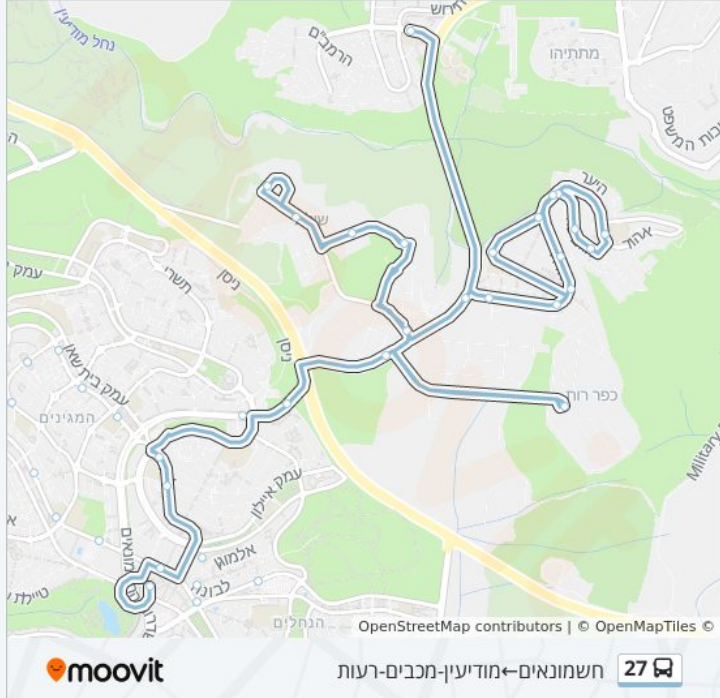

לקו 27 (חשמונאים ← מודיעין-מכבים-רעות) יש 2 מסלולים. שעות הפעילות בימי חול הן:
 (1) חשמונאים ← מודיעין-מכבים-רעות: 07:15 - 18:50 (2) מודיעין-מכבים-רעות ← חשמונאים: 06:30 - 21:00
 אפליקציית Moovit עוזרת למצוא את התחנה הקרובה ביותר של קו 27 וכדי לדעת מתי יגיע קו 27

כיוון: חשמונאים ← מודיעין-מכבים-רעות
 תחנות: 38
 משך הנסיעה: 36 דק'
 התחנות שבהן עובר הקו:

כיוון: חשמונאים ← מודיעין-מכבים-רעות

38 תחנות

[צפייה בלוחות הזמנים של הקו](#)

- מוריה/הכרמל
- הרי ירושלים / 446
- הזית / השקמה
- הזית/האורנים
- אהוד/הגבעה
- הגבעה/הפסגה
- הגבעה 40
- אהוד/החורש
- אהוד/הגבעה
- השיקמה/הזית
- השקמה / הארזים
- הרי ירושלים/השיקמה
- צומת לפיד/מערב
- פארק תעשיות שילת
- החרוב א
- דרך החרוב/גפן
- שקד/האורנים
- דרך האורנים/ברוש
- כפר רות
- צומת כפר רות מערב
- שד. החשמונאים/שומרי החומות
- משטרה