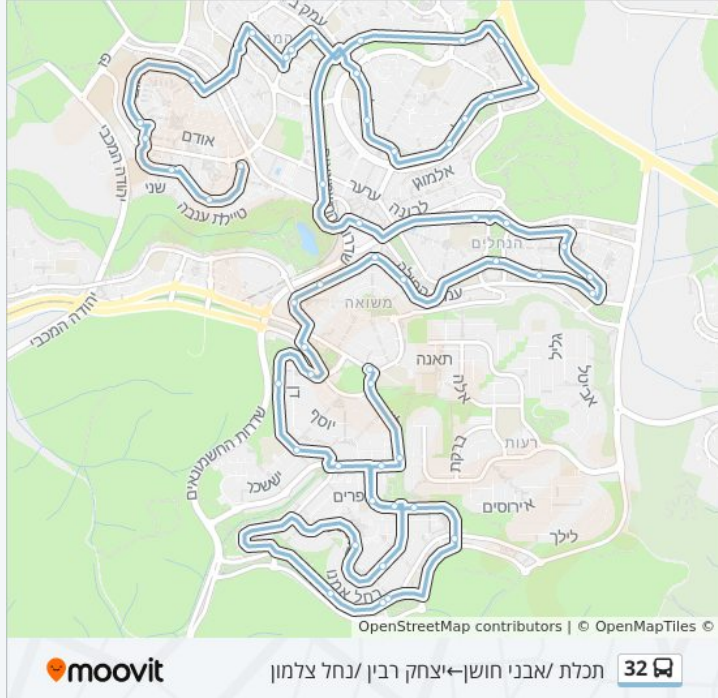

## מידע על קו 32

כיוון: תכלת /אבני חושן—יצחק רבין /נחל צלמון  
 תחנות: 51  
 משך הנסיעה: 58 דק'  
 התחנות שבהן עובר הקו:

## כיוון: תכלת /אבני חושן—יצחק רבין /נחל צלמון

51 תחנות

[צפייה בלוחות הזמנים של הקו](#)

תכלת /אבני חושן  
 תכלת/מגדל המנורה  
 לשם/תכלת  
 תרשיש/אבני חושן  
 אודם/יהלום  
 יהלום/גינות זבולון  
 דוד אלעזר/יעקב דורי  
 משה דיין/חטיבת גולני  
 משה דיין/כיכר חטיבת הנגב  
 משה דיין/עמק בית שאן  
 שדרות החשמונאים  
 שד. החשמונאים/דם המכבים  
 שומרי החומות/נאות הדשא  
 שומרי החומות/אפיקי מים  
 עמק איילון /צאלון  
 עמק איילון/כחלית ההרים  
 עמק איילון/חרצית  
 תלתן/עמק איילון  
 תלתן/לוע הארי  
 תלתן/דם המכבים  
 ת. רכבת מודיעין מרכז  
 קניון עזריאלי

- עמק דותן/נחל עיון
- עמק דותן/עמק יזרעאל
- נחל געתון/נחל דליה
- נחל געתון/נחל הבשור
- נחל פארן/עמק החולה
- מרכז שרבט/עמק החולה
- עמק החולה/עמק יזרעאל
- נהר הירדן/מעלה גדעון
- נהר הירדן/מעלה עמיעז
- נהר הירדן/נחל ציפורי
- נחל גלים/נחל נעמן
- שד. יצחק רבין/נחל נעמן
- יהודה/שד. יצחק רבין
- יהודה/יוסף
- יהודה/ראובן
- שבטי ישראל/לאה אמנו
- אסתר המלכה /אפרים
- אסתר המלכה/שרה אמנו
- אסתר מלכה/דרך מנחם בגין
- דרך מנחם בגין
- מועדון נוער/דרך מנחם בגין
- דרך מנחם בגין/רחל אמנו
- שרה אמנו/רבקה אמנו
- שרה אמנו
- אסתר המלכה/שרה אמנו
- שבטי ישראל/אסתר המלכה
- שבטי ישראל/לוי
- אולפנה/לוי
- יצחק רבין /נחל צלמון