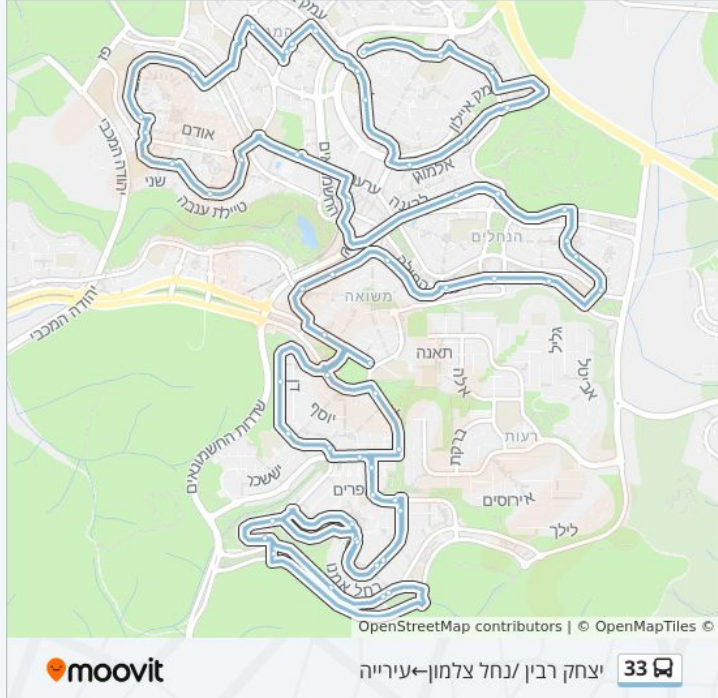

לקו 33 יצחק רבין / נחל צלמון ← עירייה יש מסלול אחד. שעות הפעילות בימי חול הן:  
 (1) יצחק רבין / נחל צלמון ← עירייה: 13:35 - 15:35  
 אפליקציית Moovit עוזרת למצוא את התחנה הקרובה ביותר של קו 33 וכדי לדעת מתי יגיע קו 33

**לוחות זמנים של קו 33**

לוח זמנים של קו יצחק רבין / נחל צלמון ← עירייה

15:35 - 13:35	ראשון
לא פעיל	שני
13:35	שלישי
15:35 - 13:35	רביעי
15:35 - 13:35	חמישי
12:00	שישי
לא פעיל	שבת

**מידע על קו 33**

**כיוון:** יצחק רבין / נחל צלמון ← עירייה  
**תחנות:** 56  
**משך הנסיעה:** 61 דק'  
**התחנות שבהן עובר הקו:**

**כיוון: יצחק רבין / נחל צלמון ← עירייה**

56 תחנות

[צפייה בלוחות הזמנים של הקו](#)

- יצחק רבין / נחל צלמון
- יהודה/שד. יצחק רבין
- לוי/יצחק רבין
- לוי/נפתלי
- אסתר המלכה /שבטי ישראל
- אסתר המלכה /אפרים
- שרה אמנו/יעל הגיבורה
- שרה אמנו
- שרה אמנו/רבקה אמנו
- מגרש ספורט/שרה אמנו
- לאה אמנו/רבקה אמנו
- לאה אמנו
- דרך מנחם בגין
- מועדון נוער/דרך מנחם בגין
- דרך מנחם בגין/רחל אמנו
- לאה אמנו/דרך מנחם בגין
- שרה אמנו/רבקה אמנו
- שרה אמנו
- אסתר המלכה/שרה אמנו
- שבטי ישראל/יוסף
- שבטי ישראל/יהודה
- יהודה/ראובן

יהודה/יוסף

יצחק רבין /בי"ס ניצנים

נהר הירדן /נחל זורה

נהר הירדן /נחל ציפורי

נהר הירדן/מעלה עמיעז

עמק החולה/גינת החולה

עמק יזרעאל/נחל צין

מרכז שרבט/עמק החולה