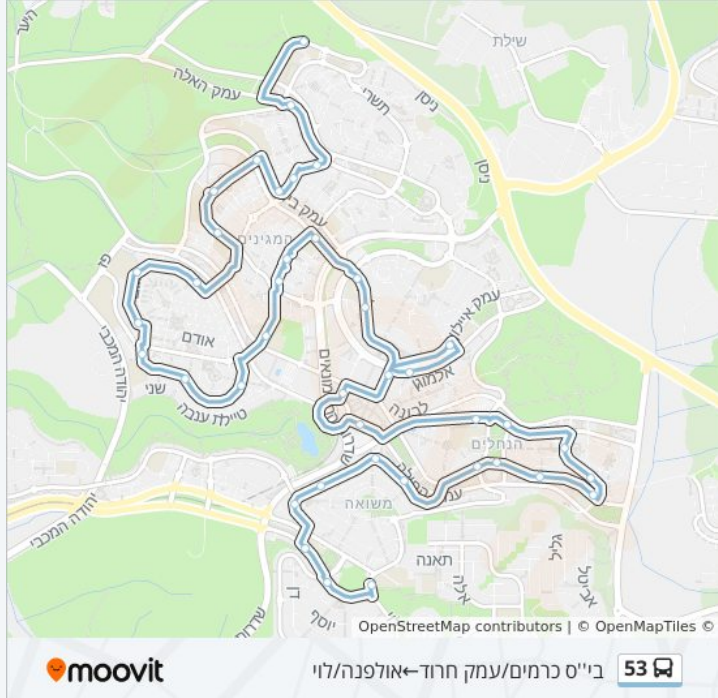

מידע על קו 53

כיוון: בי"ס כרמים/עמק חרוד—אולפנה/לוי
תחנות: 40
משך הנסיעה: 45 דק'
התחנות שבהן עובר הקו:

כיוון: בי"ס כרמים/עמק חרוד—אולפנה/לוי

40 תחנות

[צפייה בלוחות הזמנים של הקו](#)

- בי"ס כרמים/עמק חרוד
- דבורה הנביאה/עמק האלה
- הנביאים/יחזקאל הנביא
- יחזקאל הנביא/שמואל הנביא
- יחזקאל הנביא/עמק בית שאן
- מרדכי (מוטה) גור/עמק בית שאן
- מרדכי (מוטה) גור/דוד אלעזר
- בר לב /לסקוב
- יהלום/תרשיש
- יהלום/שבז
- יהלום/אודם
- אבני חושן/תכלת
- לשם/תכלת
- תכלת/אבני חושן
- בי"ס ממלכתי ט'
- חיים ברלב/משה דיין
- משה דיין/חטיבת גולני
- משה דיין/עמק בית שאן
- דם המכבים/תלתן
- תלתן/ד"ר משה סנה
- עמק איילון /לבונה
- עמק איילון/חרצית

עמק איילון/תלתן
 ת. רכבת מודיעין מרכז
 קניון עזריאלי
 עמק דותן /נחל עיון
 עמק דותן/עמק יזרעאל
 נחל געתון/נחל דליה
 נחל געתון/נחל הבשור
 נחל פארן/עמק החולה
 מרכז שרבט/עמק החולה
 עמק החולה/עמק יזרעאל
 עמק החולה /עמק יזרעאל
 נהר הירדן/מעלה גדעון
 נהר הירדן/מעלה עמיעז
 נהר הירדן/נחל ציפורי
 נחל גלים/נחל נעמן
 שד. יצחק רבין/נחל נעמן
 יהודה/שד. יצחק רבין
 אולפנה/לוי