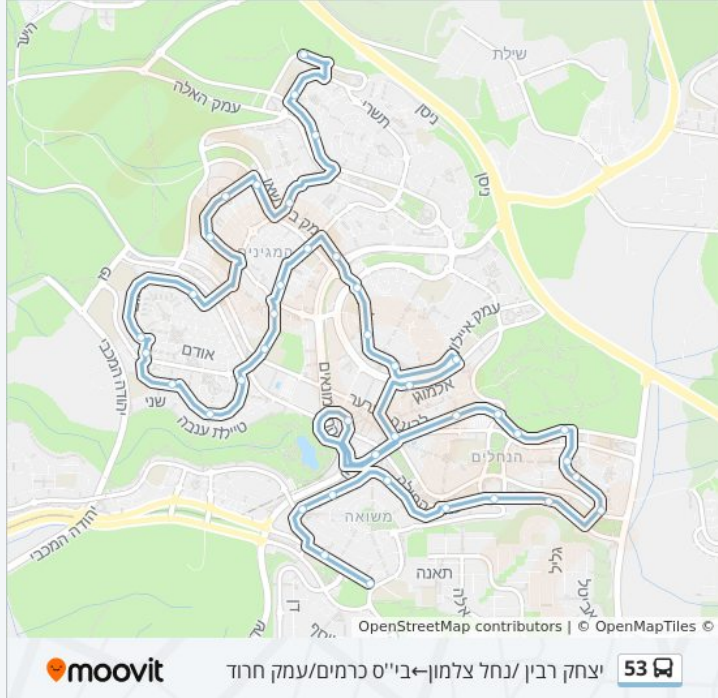

עמק דותן/נחל געתון

בריכה/עמק דותן

כליל החורש/עמק דותן

עמק דותן/לבונה

עמק דותן/עמק החולה

שדרות החשמונאים/לב העיר

ערער/עמק דותן

עמק איילון /לבונה

חרצית/עמק איילון

תלתן/עמק איילון

תלתן/לוע הארי

תלתן/דם המכבים

עמק בית שאן/שד. החשמונאים

משה דיין/עמק בית שאן

משה דיין/דוד אלעזר

חיים ברלב/משה דיין

בית ספר ממלכתי ט'/משה דיין

תכלת /אבני חושן

תכלת/מגדל המנורה

לשם/תכלת

תרשיש/אבני חושן

אודם/יהלום

יהלום/גינות זבולון

מרדכי (מוטה) גור/דוד אלעזר

מרדכי (מוטה) גור/חטיבת הראל

מרדכי (מוטה) גור/עמק בית שאן

יחזקאל הנביא/עמק בית שאן

עמק האלה /הלוח העברי

בי"ס אורט עירוני/עמק חרוד

בי"ס כרמים/עמק חרוד