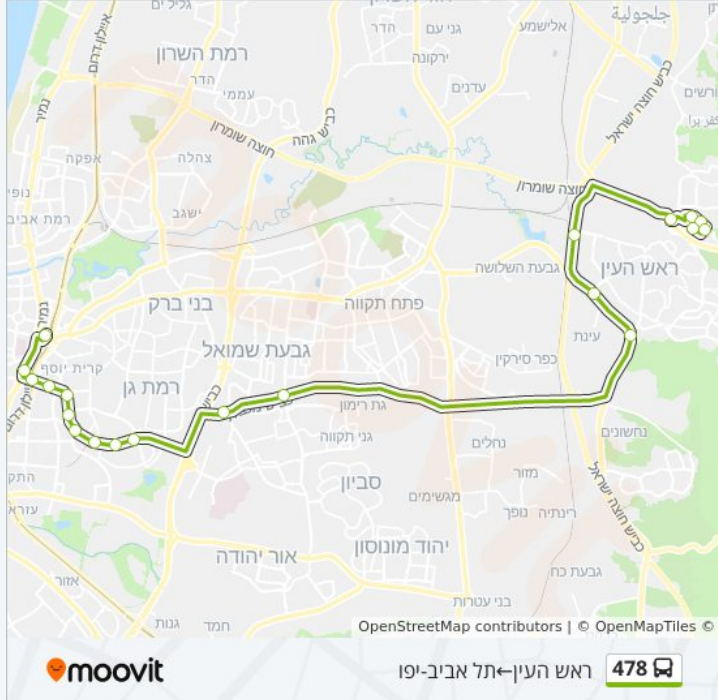

לקו 478 (ראש העין—תל אביב-יפו) יש 2 מסלולים. שעות הפעילות בימי חול הן:
 (1) ראש העין—תל אביב-יפו: 15:30 - 18:30 (2) תל אביב-יפו—ראש העין: 06:00 - 09:30
 אפליקציית Moovit עוזרת למצוא את התחנה הקרובה ביותר של קו 478 וכדי לדעת מתי יגיע קו 478

כביש 444/המרץ

כביש 444/שדרות שלמה המלך

מחלף ראש העין דרום לדרום

מחלף אוננו/כביש 471

אוניברסיטת בר אילן/דרך אשכול

אלוף שדה/דרך יצחק רבין

אלוף שדה/כורזין

דרך השלום/המאבק

דרך השלום/דרך הטייסים

דרך השלום/דרך יצחק רבין

דרך השלום/חביבה רייק

דרך השלום/תוצרת הארץ

קניון עזריאלי/דרך מנחם בגין

ת. רכבת תל אביב - סבידור/הורדה

לוחות זמנים של קו 478
לוח זמנים של קו תל אביב-יפו—ראש העין

09:30 - 06:00	ראשון
09:30 - 06:00	שני
09:30 - 06:00	שלישי
09:30 - 06:00	רביעי
09:30 - 06:00	חמישי
לא פעיל	שישי
לא פעיל	שבת

מידע על קו 478
כיוון: תל אביב-יפו—ראש העין
תחנות: 22
משך הנסיעה: 47 דק'
התחנות שבהן עובר הקו:

כיוון: תל אביב-יפו—ראש העין
22 תחנות
[צפייה בלוחות הזמנים של הקו](#)

- ת. רכבת תל אביב- סבידור/רציפים
- מתחם מידטאון/דרך מנחם בגין
- קניון עזריאלי/דרך מנחם בגין
- ת. רכבת השלום
- דרך השלום/יגאל אלון
- דרך השלום/תוצרת הארץ
- דרך השלום/חביבה רייק
- דרך השלום/דרך יצחק רבין
- דרך השלום/דרך הטייסים
- דרך השלום/המאבק
- אלוף שדה/כורזין
- אלוף שדה (דרך יצחק רבין)
- אוניברסיטת בר אילן
- מחלף ראש העין דרום לצפון
- צומת ראש העין לצפון/כביש 444
- כביש 444/המרץ
- מחלף ראש העין מזרח
- צומת פארק אפק