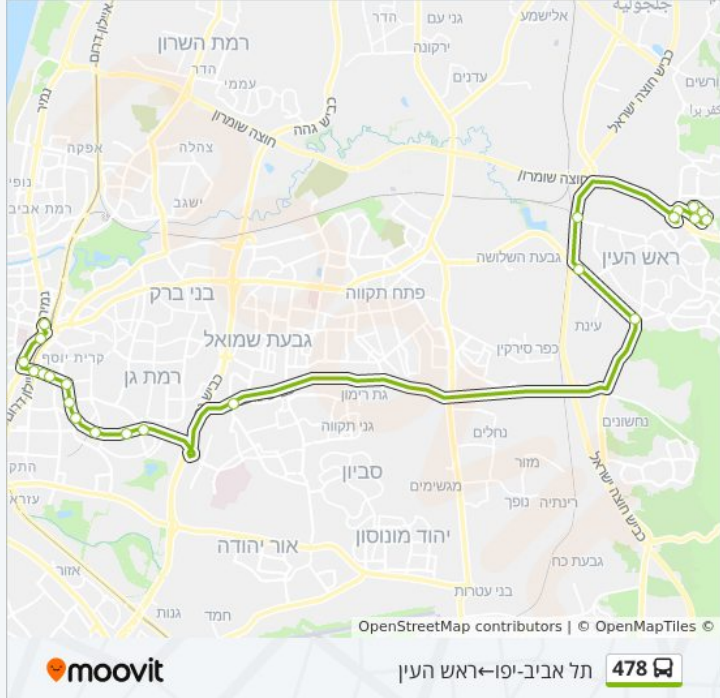

עמל א'

עמל/המלאכה

המלאכה/עמל

מרכז תעסוקה לנכה/המלאכה

בדיקת שעות ההגעה בזמן אמת

לוחות זמנים ומפה של קו 478 זמינים להורדה גם בגרסת PDF באתר האינטרנט שלנו: [moovitapp.com](https://www.moovitapp.com). היעזר ב[אפליקציית Moovit](#) כדי לצפות בזמני ההגעה בזמן אמת של אוטובוסים, לוחות זמנים של הרכבות או הרכבות התחתיות וכדי לקבל הנחיות מסלול, צעד אחר צעד, לכל סוגי התחבורה הציבורית בישראל.

[אודות Moovit](#) • [פתרונות MaaS](#) • [מדינות נתמכות](#) • [קהילת העורכים](#)

כל הזכויות שמורות - © Moovit 2024