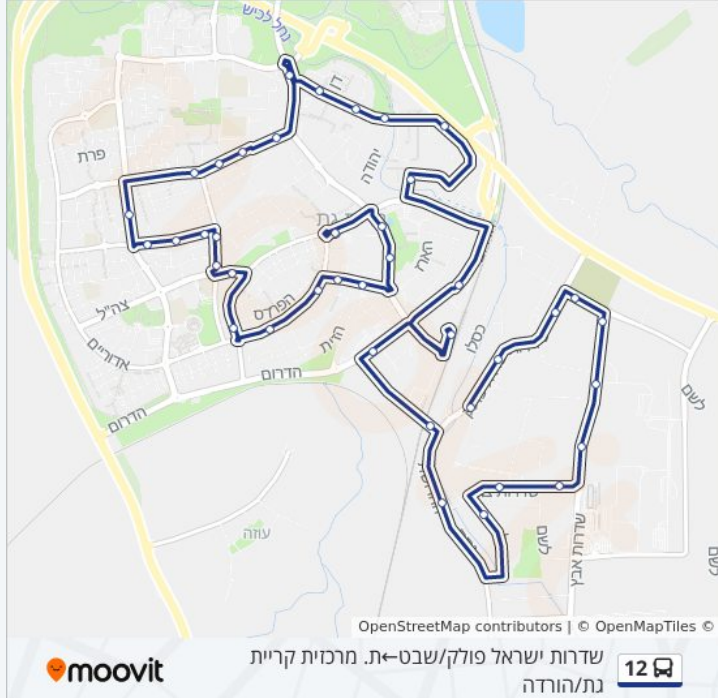

שדרות ישראל פולק/שבט-ת. מרכזית קריית גת/הורדה

12

להורדת האפליקציה

לקו 12 (שדרות ישראל פולק/שבט-ת. מרכזית קריית גת/הורדה) יש 2 מסלולים. שעות הפעילות בימי חול הן:
 (1) שדרות ישראל פולק/שבט-ת. מרכזית קריית גת/הורדה: 11:50 - 21:00 (2) ת. מרכזית קרית גת/רציפים-פולק/טבת: 05:50 - 17:25
 אפליקציית Moovit עוזרת למצוא את התחנה הקרובה ביותר של קו 12 וכדי לדעת מתי יגיע קו 12

לוחות זמנים של קו 12

לוח זמנים של קו שדרות ישראל פולק/שבט-ת. מרכזית קריית גת/הורדה

21:00 - 11:50	ראשון
21:00 - 11:50	שני
21:00 - 11:50	שלישי
21:00 - 11:50	רביעי
21:00 - 11:50	חמישי
לא פעיל	שישי
לא פעיל	שבת

מידע על קו 12

כיוון: שדרות ישראל פולק/שבט-ת. מרכזית קריית גת/הורדה
 תחנות: 40
 משך הנסיעה: 37 דק'
 התחנות שבהן עובר הקו:

כיוון: שדרות ישראל פולק/שבט-ת. מרכזית קריית גת/הורדה

40 תחנות

[צפייה בלוחות הזמנים של הקו](#)

- שדרות ישראל פולק/שבט
- שד. ישראל פולק/כסלו
- אזור תעשייה/שדרות ישראל פולק
- שד. אבץ/שד. ישראל פולק
- שדרות אבץ
- שד. אבץ/שד. הפלטינה
- צבר/שדרות אבץ
- שד. צורן/לשם
- שדרות צורן/שדרות הברזל
- אשלגן/זרחן
- ישראל פולק/צורן
- שדרות ישראל פולק/דרך החרושת
- דרך הדרום/ביג
- תחנת רכבת קריית גת/יציאה
- מרכז מסחרי/דרך הדרום
- הכרמל/משעול הארבל
- השומרון/רחבת הר סיני
- השומרון/הר הצופים
- שבטי ישראל/יהודה
- שבטי ישראל/נפתלי
- שבטי ישראל/משעול יוסף