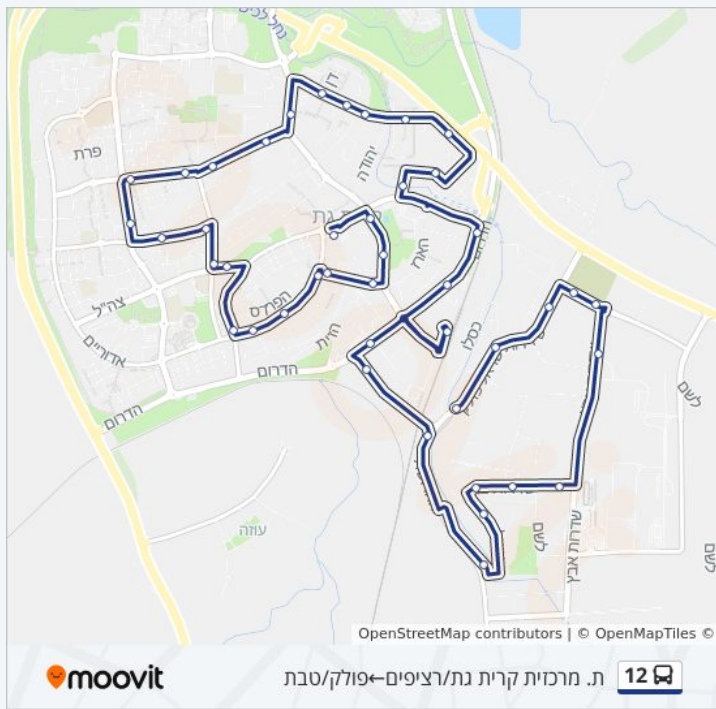

42 תחנות

[צפייה בלוחות הזמנים של הקו](#)

- ת. מרכזית קריית גת/רציפים
- שדרות לכיש/ברכה עירונית
- בנק הפועלים/שדרות לכיש
- שוק/הגפן
- הגפן/קניון גת סנטר
- הרימון/הגפן
- הרימון/הדקל
- הרימון/השקד
- שד' העצמאות/הפרדס
- שדרות צה"ל/העצמאות

מידע על קו 12

כיוון: ת. מרכזית קריית גת/רציפים-פולק/טבת

תחנות: 42

משך הנסיעה: 38 דק'

התחנות שבהן עובר הקו:

הקוממיות/המרגלית

שדרות גת/הקוממיות

שד. גת/החייל האלמוני