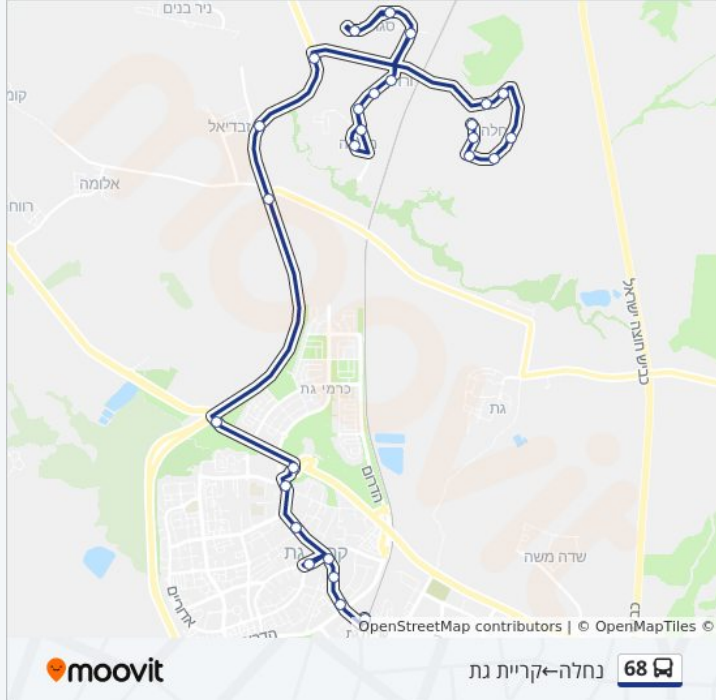

לקו 68 (נחלה←קריית גת) יש 2 מסלולים. שעות הפעילות בימי חול הן:
 (1) נחלה←קריית גת: 06:15 - 19:30 (2) קריית גת←נחלה: 08:40 - 20:25
 אפליקציית Moovit עוזרת למצוא את התחנה הקרובה ביותר של קו 68 וכדי לדעת מתי יגיע קו 68

לוחות זמנים של קו 68
 לוח זמנים של קו נחלה←קריית גת

19:30 - 06:15	ראשון
19:30 - 06:15	שני
19:30 - 06:15	שלישי
19:30 - 06:15	רביעי
19:30 - 06:15	חמישי
09:15 - 06:30	שישי
21:00	שבת

מידע על קו 68
 כיוון: נחלה←קריית גת
 תחנות: 27
 משך הנסיעה: 32 דק'
 התחנות שבהן עובר הקו:

כיוון: נחלה←קריית גת

27 תחנות

[צפייה בלוחות הזמנים של הקו](#)

- נחלה א
- נחלה ב
- נחלה ג
- נחלה ד
- נחלה ה
- נחלה ו
- נחלה ז
- מנוחה/מזכירות
- המגל
- המייסדים/הבנים
- מנוחה/יציאה
- ורדון/שער
- סגולה ב
- סגולה ג
- שדרות האיכרים/דרך המסיק
- צומת סגולה
- מ.זבדיאל
- צומת קוממיות
- צומת פלוגות למזרח
- מלכי ישראל/כניסה צפונית
- שד. לכיש/שד. מלכי ישראל
- שד. לכיש/שד. גת

תחנה מרכזית/שדרות העצמאות

שדרות לכיש/בריכה עירונית

בנק הפועלים/שדרות לכיש

משטרה/שדרות לכיש

תחנת רכבת קריית גת/כניסה

לוחות זמנים של קו 68

לוח זמנים של קו קריית גת-נחלה

20:25 - 08:40	ראשון
20:25 - 08:40	שני
20:25 - 08:40	שלישי
20:25 - 08:40	רביעי
20:25 - 08:40	חמישי
12:10 - 10:15	שישי
22:15	שבת