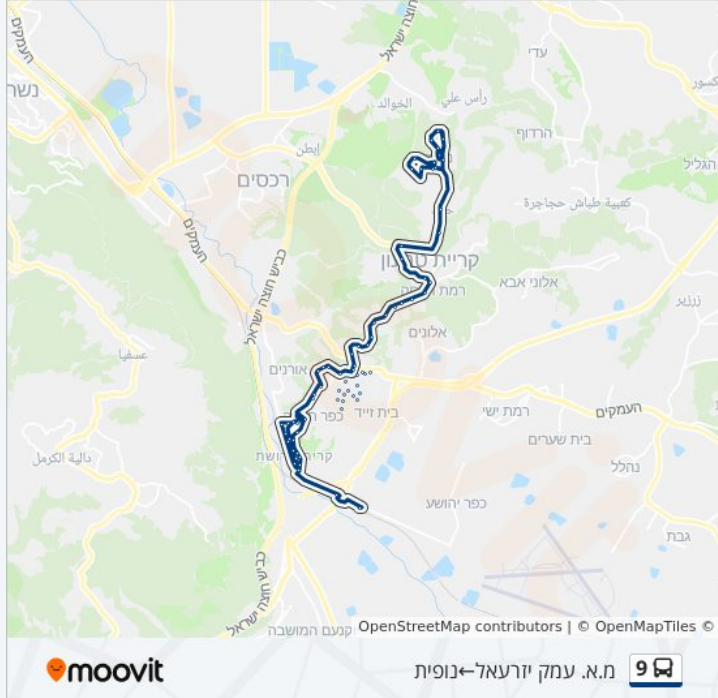

מרדכי גור / יצחק רבין

יצחק רבין/קק"ל

קק"ל / העמק

קק"ל / יגאל אלון

בית ספר קרית עמל/קק"ל

יהושע חנקין/כצנלסון

מרדכי/יהושע חנקין

מרדכי/סמטת האחים פיש

מרדכי / גולומב

גולומב/כצנלסון

גולומב / כצנלסון

כצנלסון/אלכסנדר זייד

בי"ס אורט

שרת 1

שרת / כצנלסון

כצנלסון/בן צבי

בריכת שחייה

חנה סנש/זרעאל

חנה סנש/זרעאל

חנה סנש/בן צבי

כיכר הציונות

צומת קרית טבעון/האלונים

אלונים/הרימונים

אלונים/סמטת הלבנה

בית ספר רימונים

אלונים/בריכה

אלונים/כיכר בן גוריון

שקדים/האלה

שקדים/הסיגליות

בי"ס מיתרים/שקדים

שקדים/הורדים

שקדים / רמת הדסה

כר רמת טבעון