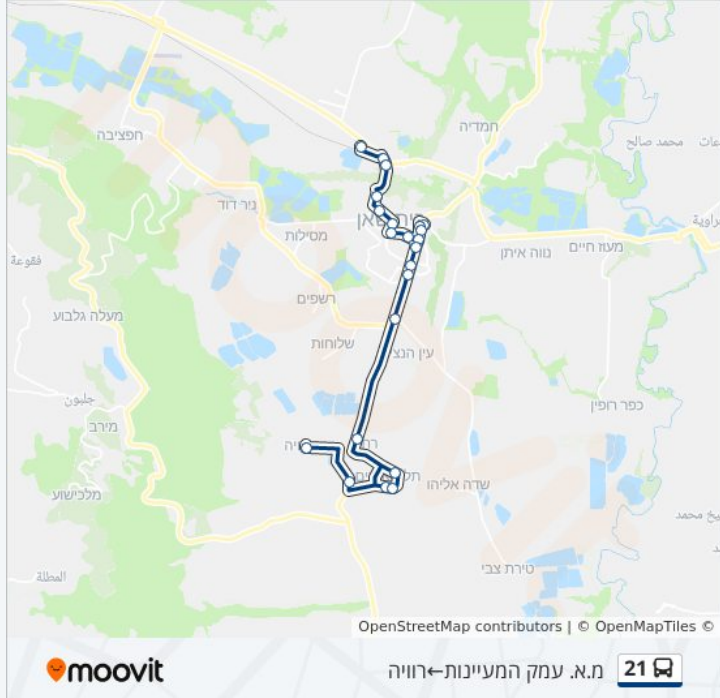

לקו 21 מ.א. עמק המעיינות—רוויה יש מסלול אחד. שעות הפעילות בימי חול הן:  
 (1) מ.א. עמק המעיינות—רוויה: 06:30 - 21:10  
 אפליקציית Moovit עוזרת למצוא את התחנה הקרובה ביותר של קו 21 וכדי לדעת מתי יגיע קו 21

**מידע על קו 21**

**כיוון:** מ.א. עמק המעיינות—רוויה  
**תחנות:** 21  
**משך הנסיעה:** 24 דק'  
**התחנות שבהן עובר הקו:**

**כיוון: מ.א. עמק המעיינות—רוויה**

21 תחנות

[צפייה בלוחות הזמנים של הקו](#)

- ת. רכבת בית שאן/איסוף
- צומת מחנה גדעון
- אזור תעשייה/7078
- שאול המלך/דבורה הנביאה
- משטרה
- ירושלים הבירה/שאול המלך
- הארבעה/ירושלים
- שד. הארבעה/מוטה גור
- בית הארחה
- מסוף בית שאן/איסוף
- מסוף בית שאן
- מסעף בית הארחה
- בית ספר מאיר/שדרות בגין
- שדרות בגין/ירושלים הבירה
- שדרות בגין/כנרת
- צומת הנצי"ב
- כביש 90/תל תאומים
- תל תאומים א
- תל תאומים א
- כביש 90/שדי תרומות
- רוויה