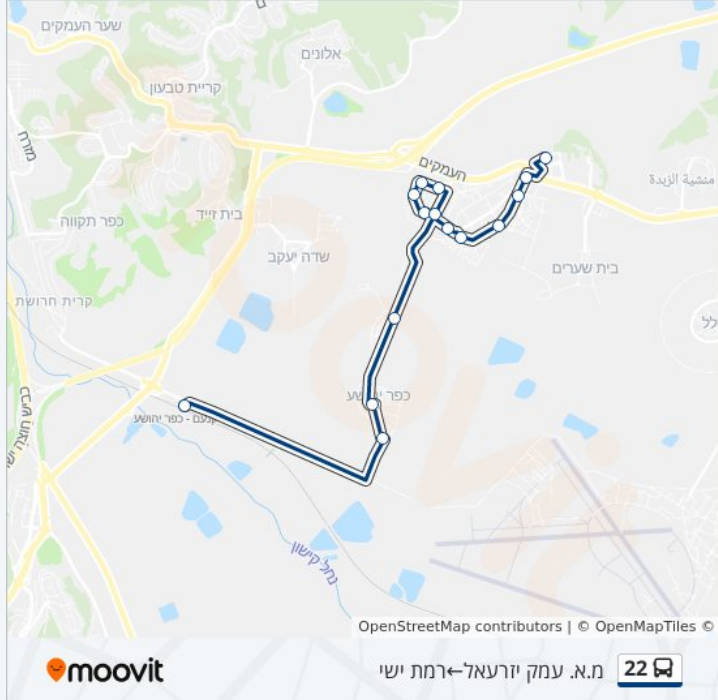

לקו 22 מ.א. עמק יזרעאל—רמת ישי יש מסלול אחד. שעות הפעילות בימי חול הן:
 (1) מ.א. עמק יזרעאל—רמת ישי: 08:45 - 20:45
 אפליקציית Moovit עוזרת למצוא את התחנה הקרובה ביותר של קו 22 וכדי לדעת מתי יגיע קו 22

לוחות זמנים של קו 22

לוח זמנים של קו מ.א. עמק יזרעאל—רמת ישי

20:45 - 08:45	ראשון
20:45 - 08:45	שני
20:45 - 08:45	שלישי
20:45 - 08:45	רביעי
20:45 - 08:45	חמישי
15:05 - 07:00	שישי
23:30 - 22:30	שבת

מידע על קו 22

כיוון: מ.א. עמק יזרעאל—רמת ישי
 תחנות: 15
 משך הנסיעה: 17 דק'
 התחנות שבהן עובר הקו:

כיוון: מ.א. עמק יזרעאל—רמת ישי

15 תחנות

[צפייה בלוחות הזמנים של הקו](#)

- ת. רכבת כפר יהושע/איסוף
- כפר יהושע
- בית ספר יסודי
- שכונת התישבות בנים
- השיקמה/סמטת האלה
- מעלה הרדוף/היקינטון
- מרכז מסחרי/מעלה שיקמה
- מעלה שקמה/סמטת דבורנית
- מעלה שיקמה/היקינטון
- מעלה השקמה/סמטת הפרדס
- האלון/סמטת ההדר
- אלון/השקד
- האלון/האתרוג
- האלון/הארז
- אזור תעשייה רמת ישי