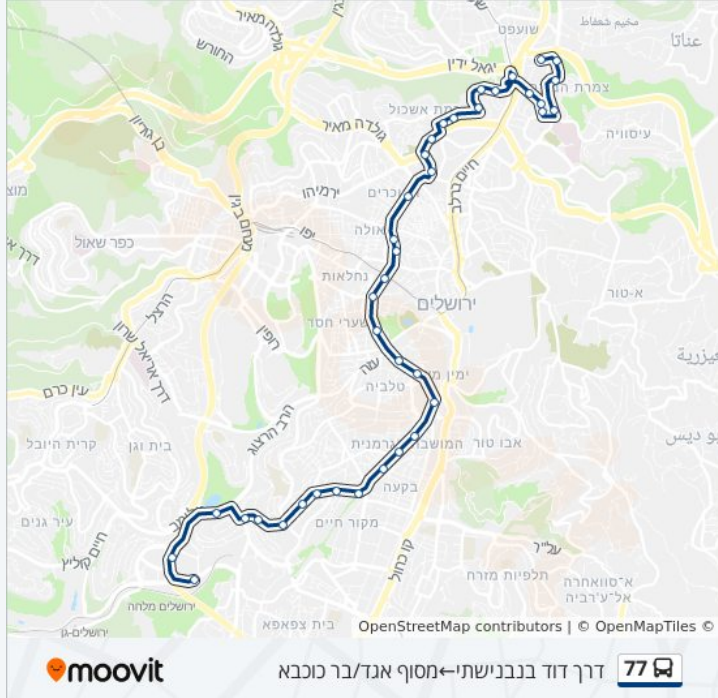

מידע על קו 77

כיוון: דרך דוד בנבנישתי ← מסוף הגבעה הצרפתית/בר כוכבא  
 תחנות: 38  
 משך הנסיעה: 35 דק'  
 התחנות שבהן עובר הקו:

כיוון: דרך דוד בנבנישתי ← מסוף הגבעה הצרפתית/בר כוכבא

38 תחנות

[צפייה בלוחות הזמנים של הקו](#)

- דרך דוד בנבנישתי
- אצטדיון טדי/א"ס ביתר
- גולומב/סן מרטין
- צומת פת/יהודה הנשיא
- יהודה הנשיא/בן יאיר
- יהודה הנשיא/בני בתירא
- בן זכאי/בן בבא
- בן זכאי/דוסתאי
- בן זכאי/בן גמלא
- בן זכאי/פייר קניג
- עמק רפאים/עוזיה
- עמק רפאים/הצפירה
- עמק רפאים/לויד גורג'
- גן הפעמון/דרך בית לחם
- קרן היסוד/שלום עליכם
- קרן היסוד/אחד העם
- המלך ג'ורג'/קק"ל
- המלך ג'ורג'/בן יהודה
- תחנת רקל"ה יפו מרכז/המלך ג'ורג'
- שטראוס/פראג