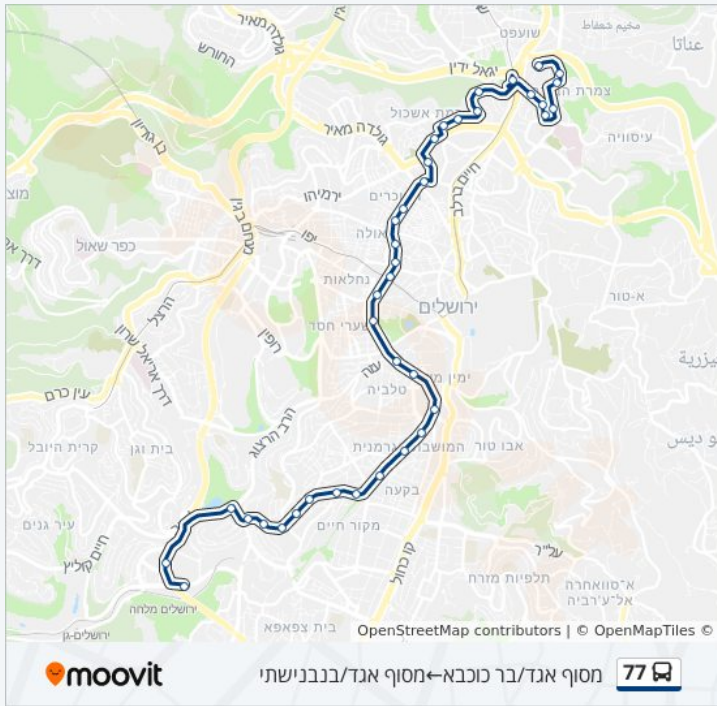

פארן/מעבר המתלה

שדרות לוי אשכול/משמר הגבול

ארץ חפץ/חטיבת הראל

פיתוחי חותם

יחזקאל/רבנו גרשום

יחזקאל/הושע

ככר השבת/שטראוס

שטראוס/פראג

תחנת רקל"ה יפו מרכז/ש • ראו

המלך ג'ורג'/בן יהודה

המלך ג'ורג'/'קק"

קרן היסוד/אחד העם

קרן היסוד/שלום עליכם

גן הפעמון/דרך בית לחם

עמק רפאים/לויד גורג'

עמק רפאים/הצפירה

עמק רפאים/עוזיה

בן זכאי/פייר קניג

בן זכאי/בן גמלא

בן זכאי/דוסתאי

בן זכאי/בן בבא

יהודה הנשיא/בני בתירא

יהודה הנשיא/בן יאיר

יהודה הנשיא/צומת פת

צומת פת/גולומב

אצטדיון טדי/א"ס ביתר

מסוף אגד/בנבנישתי

בדיקת שעות ההגעה בזמן אמת

לוחות זמנים ומפה של קו 77 זמינים להורדה גם בגרסת PDF באתר האינטרנט שלנו: moovitapp.com. היעזר באפליקציית Moovit כדי לצפות בזמני ההגעה בזמן אמת של אוטובוסים, לוחות זמנים של הרכבות או הרכבות התחתיות וכדי לקבל הנחיות מסלול, צעד אחר צעד, לכל סוגי התחבורה הציבורית בישראל.

אודות Moovit • פתרונות MaaS • מדינות נתמכות • קהילת העורכים