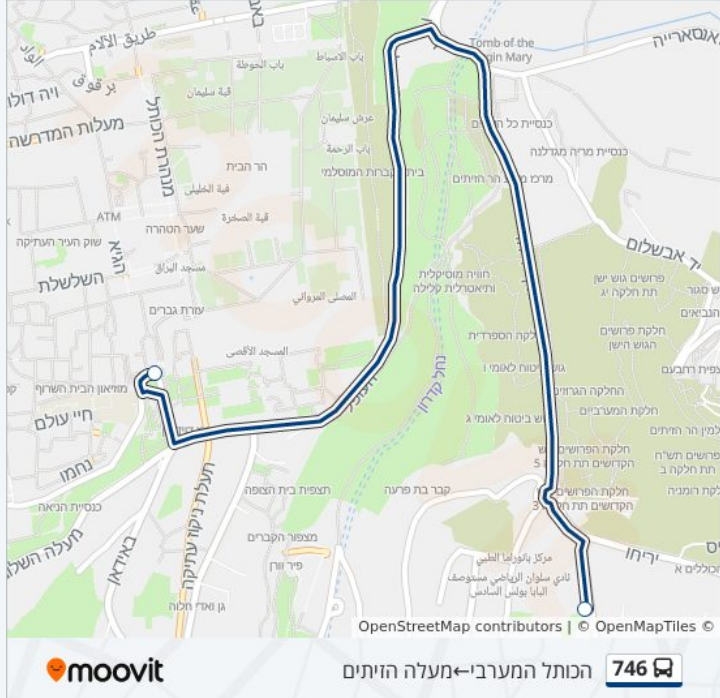

## כיוון: הכותל המערבי—מעלה הזיתים

2 תחנות

[צפייה בלוחות הזמנים של הקו](#)

הכותל המערבי

מעלה הזיתים

## מידע על קו 746

כיוון: הכותל המערבי—מעלה הזיתים

תחנות: 2

משך הנסיעה: 5 דק'

התחנות שבהן עובר הקו:

הכותל המערבי ← מעלה הזיתים

746