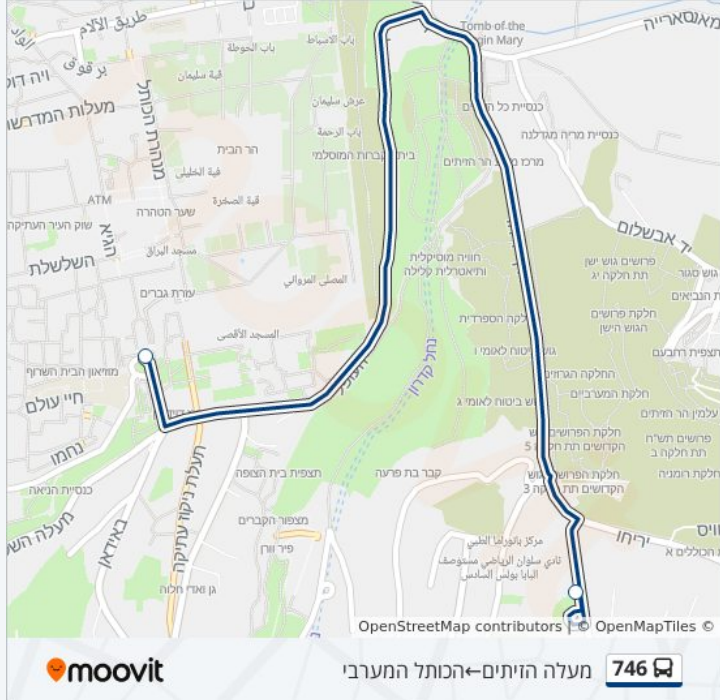

### מידע על קו 746

כיוון: מעלה הזיתים ← הכותל המערבי

תחנות: 2

משך הנסיעה: 6 דק'

התחנות שבהן עובר הקו:

כיוון: מעלה הזיתים ← הכותל המערבי

2 תחנות

[צפייה בלוחות הזמנים של הקו](#)

מעלה הזיתים

הכותל המערבי