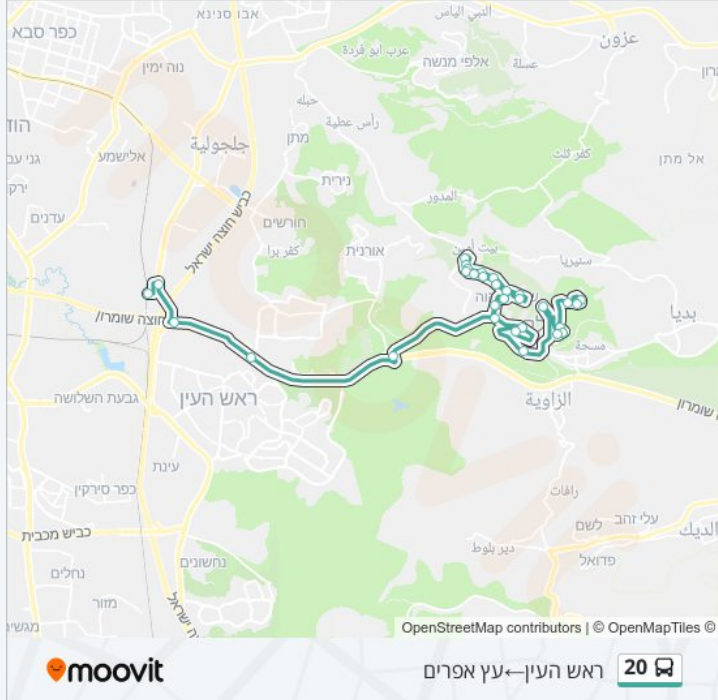

יהלום/אלמוג

חלמיש/יהלום

ענבר/סלע

צומת שערי תקווה

אלקנה/כניסה

שיר השירים/גינת האגוז

שיר השירים/שלום

אלקנה/שכונה צפונית

רמת אלקנה/הדולב

רמת אלקנה/יציאה

מגדל הלבנון/השקמה

הארז/החרוב1

האורן/החרוב

בית כנסת עץ אפרים/החרוב

בדיקת שעות ההגעה בזמן אמת

לוחות זמנים ומפה של קו 20 זמינים להורדה גם בגרסת PDF באתר האינטרנט שלנו: moovitapp.com. היעזר ב[אפליקציית Moovit](#) כדי לצפות בזמני ההגעה בזמן אמת של אוטובוסים, לוחות זמנים של הרכבות או הרכבות התחתיות וכדי לקבל הנחיות מסלול, צעד אחר צעד, לכל סוגי התחבורה הציבורית בישראל.

[אודות Moovit](#) • [פתרונות MaaS](#) • [מדינות נתמכות](#) • [קהילת העורכים](#)

כל הזכויות שמורות - Moovit 2024 ©